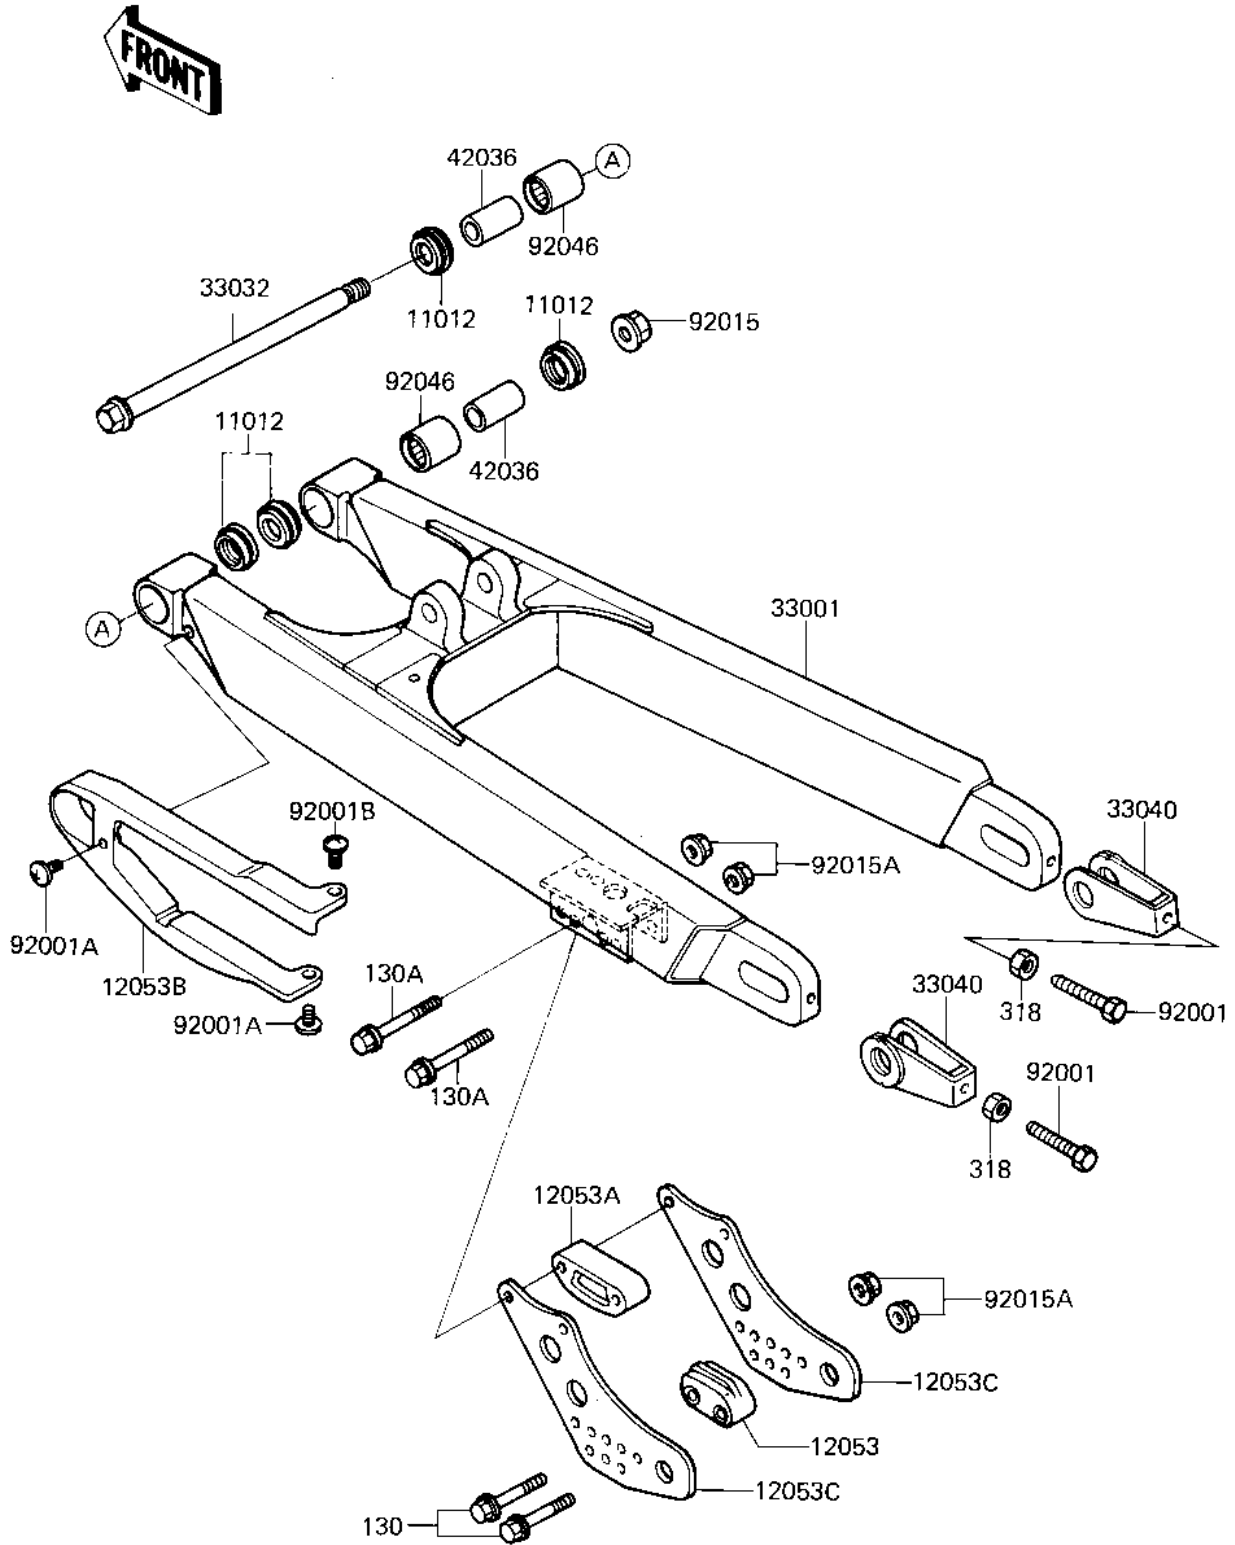

1983 KX500 PARTS DIAGRAM

SWING ARM ('83 A1)

F2140-0141

1983 KX500 PARTS LIST

SWING ARM ('83 A1)

ITEM NAME	PART NUMBER	QUANTITY
CAP,SWING ARM (Ref # 11012)	11012-1259	4
GUIDE,CHAIN,REAR (Ref # 12053)	12053-1011	1
GUIDE,CHAIN,REAR (Ref # 12053A)	12053-1039	1
GUIDE-CHAIN,FR (Ref # 12053B)	12053-1068	1
GUIDE-CHAIN,RR (Ref # 12053C)	12053-1073	2
ARM-COMP-SWING (Ref # 33001)	33001-1174	1
SHAFT-SWING ARM (Ref # 33032)	33032-1042	1
ADJUSTER-CHAIN (Ref # 33040)	33040-1022	2
SLEEVE,SWING ARM (Ref # 42036)	42036-1064	2
BOLT,CHAIN ADJUSTER (Ref # 92001)	92001-1027	2
SCREW,6X10 (Ref # 92001A)	92009-1286	2
SCREW,6X14 (Ref # 92001B)	92009-1287	1
NUT,14MM (Ref # 92015)	92015-1407	1
NUT-6MM (Ref # 92015A)	92015-1078	4
BRG,NEEDLE,HMK2030 (Ref # 92046)	92046-1031	2
BOLT,FLANGED,6X35 (Ref # 130)	130H0635	2
BOLT,FLANGED,6X45 (Ref # 130A)	130G0645	2
NUT 8MM (Ref # 318)	318G0800	2