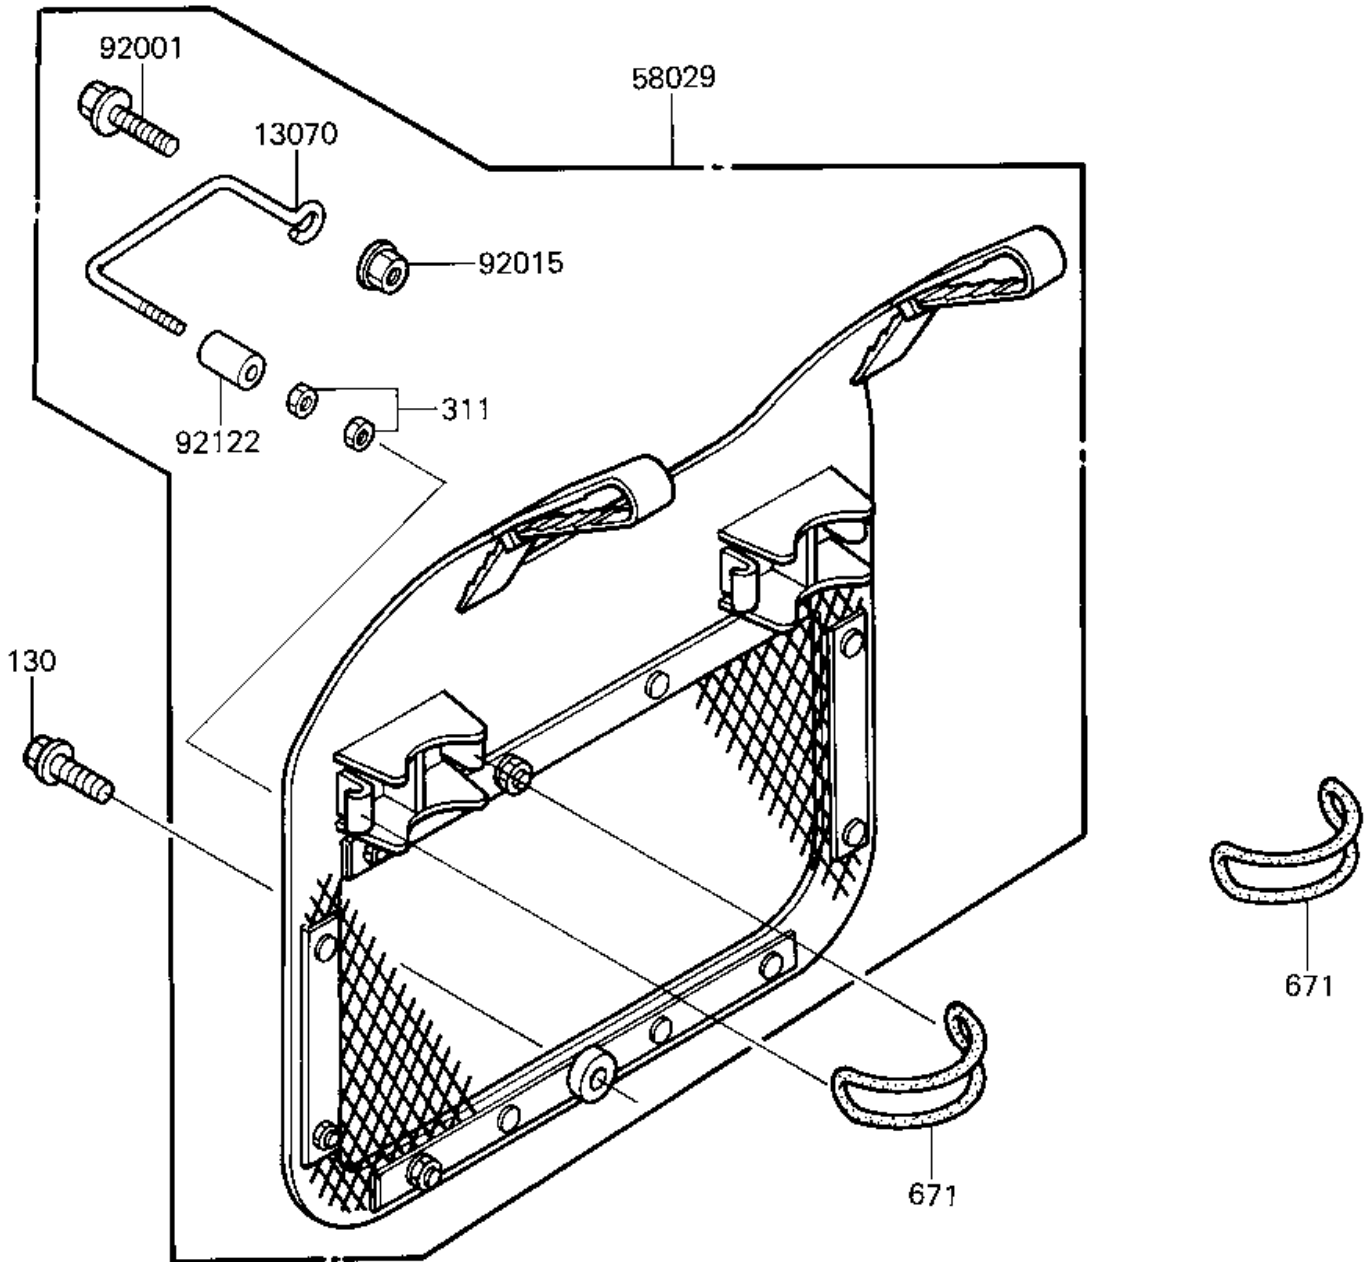

1983 KX500 PARTS DIAGRAM

NUMBER PLATE ('83 A1)

F2910-0010

1983 KX500 PARTS LIST

NUMBER PLATE ('83 A1)

ITEM NAME	PART NUMBER	QUANTITY
GUIDE,BRAKE HOSE (Ref # 13070)	13070-1109	2
PLATE-NUMBER,L.GREEN (Ref # 58029)	58029-1051-AE	1
BOLT,W/P,6X16 (Ref # 92001)	92001-1828	2
NUT-6MM (Ref # 92015)	92015-1078	2
ROLLER (Ref # 92122)	92122-1001	2
BOLT,FLANGED,6X20 (Ref # 130)	130G0620	1
NUT-HEX (Ref # 311)	311B0300	4
"0" RING,65MM (Ref # 671)	671B2565	2