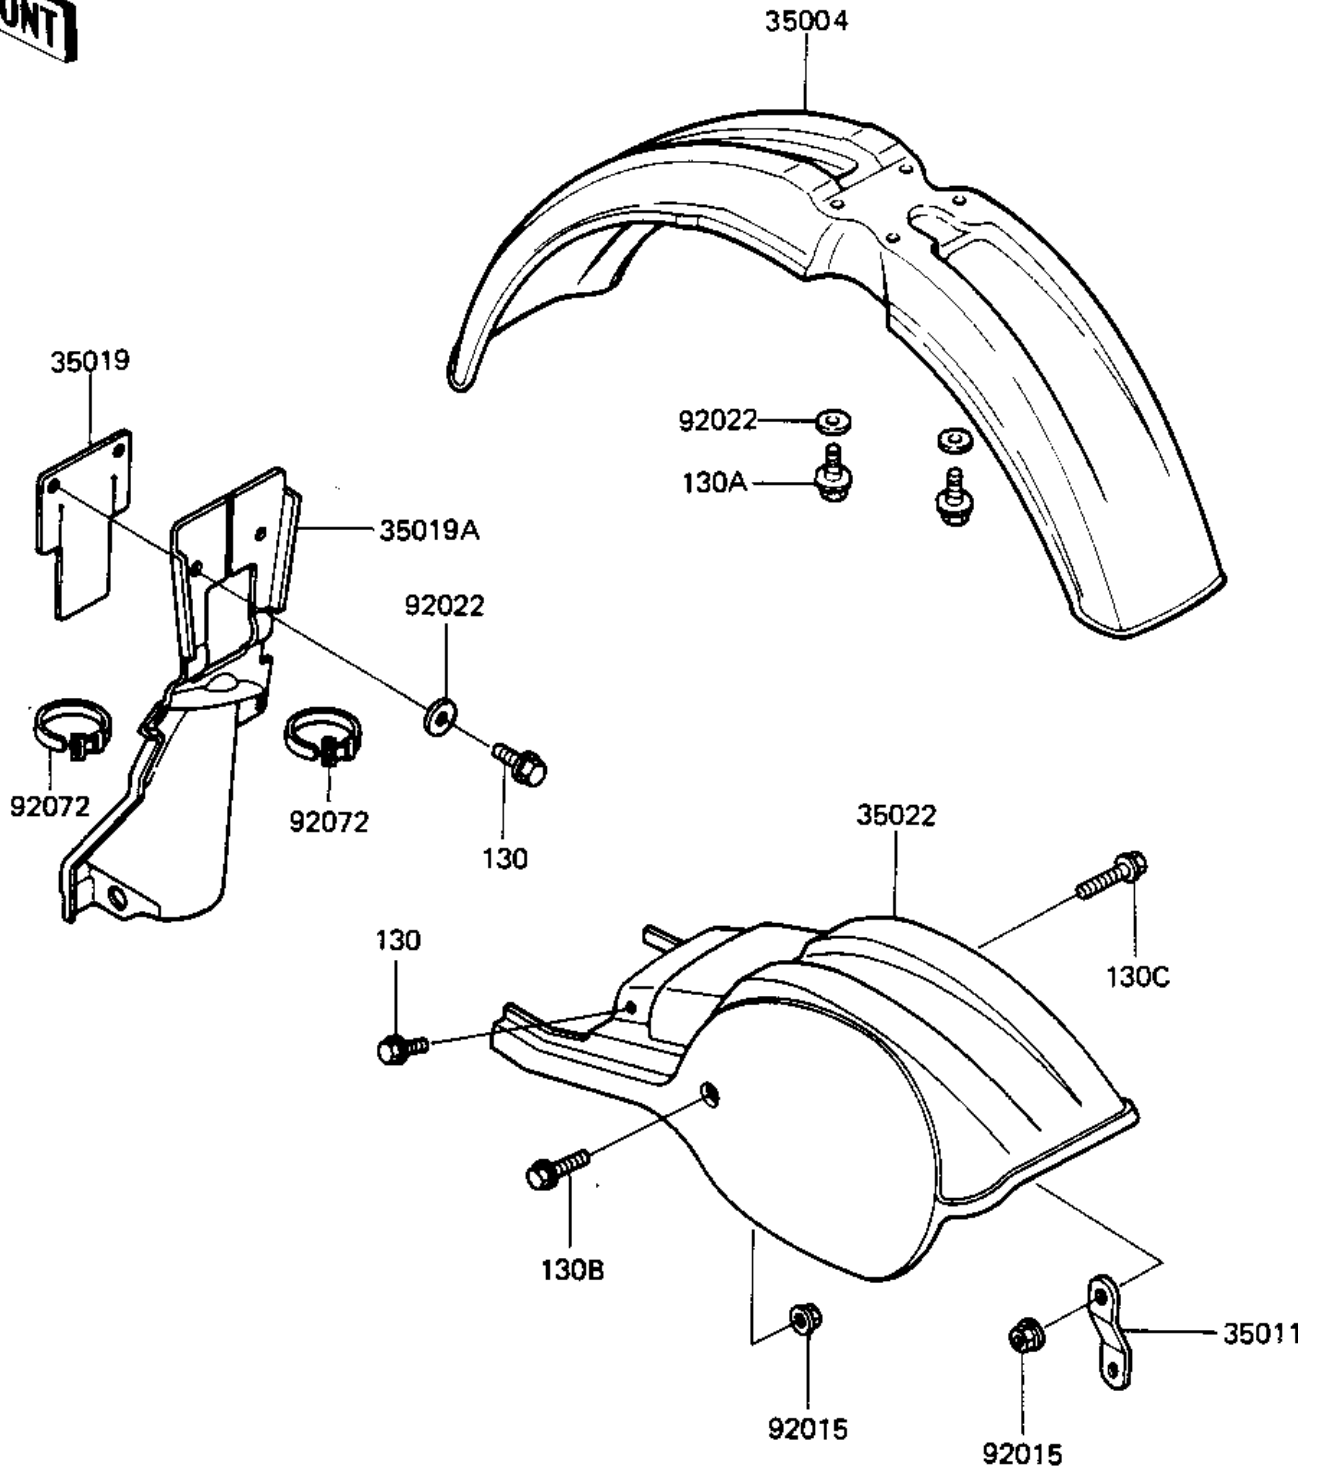

1983 KX500 PARTS DIAGRAM

FENDERS (83 A1)

F2170-0172

1983 KX500 PARTS LIST

FENDERS ('83 A1)

ITEM NAME	PART NUMBER	QUANTITY
FENDER-FRONT,L.GREEN (Ref # 35004)	35004-1233-6W	1
STAY,MUFFLER (Ref # 35011)	35011-1154	1
FLAP,FENDER,RR (Ref # 35019)	35019-1056	1
FLAP,FENDER,RR (Ref # 35019A)	35019-1062	1
FENDER-COMP-REAR,L.GR (Ref # 35022)	35022-1204-AE	1
NUT-6MM (Ref # 92015)	92015-1078	2
WASHER 6.5X20X1.6T (Ref # 92022)	92022-125	6
BAND,MIDDLE (Ref # 92072)	92072-031	2
BOLT,FLANGED,6X14 (Ref # 130)	130G0614	4
BOLT-FLANGED,6X18 (Ref # 130A)	130G0618	4
BOLT,FLANGED,6X20 (Ref # 130B)	130G0620	1
BOLT,FLANGED,6X30 (Ref # 130C)	130G0630	1