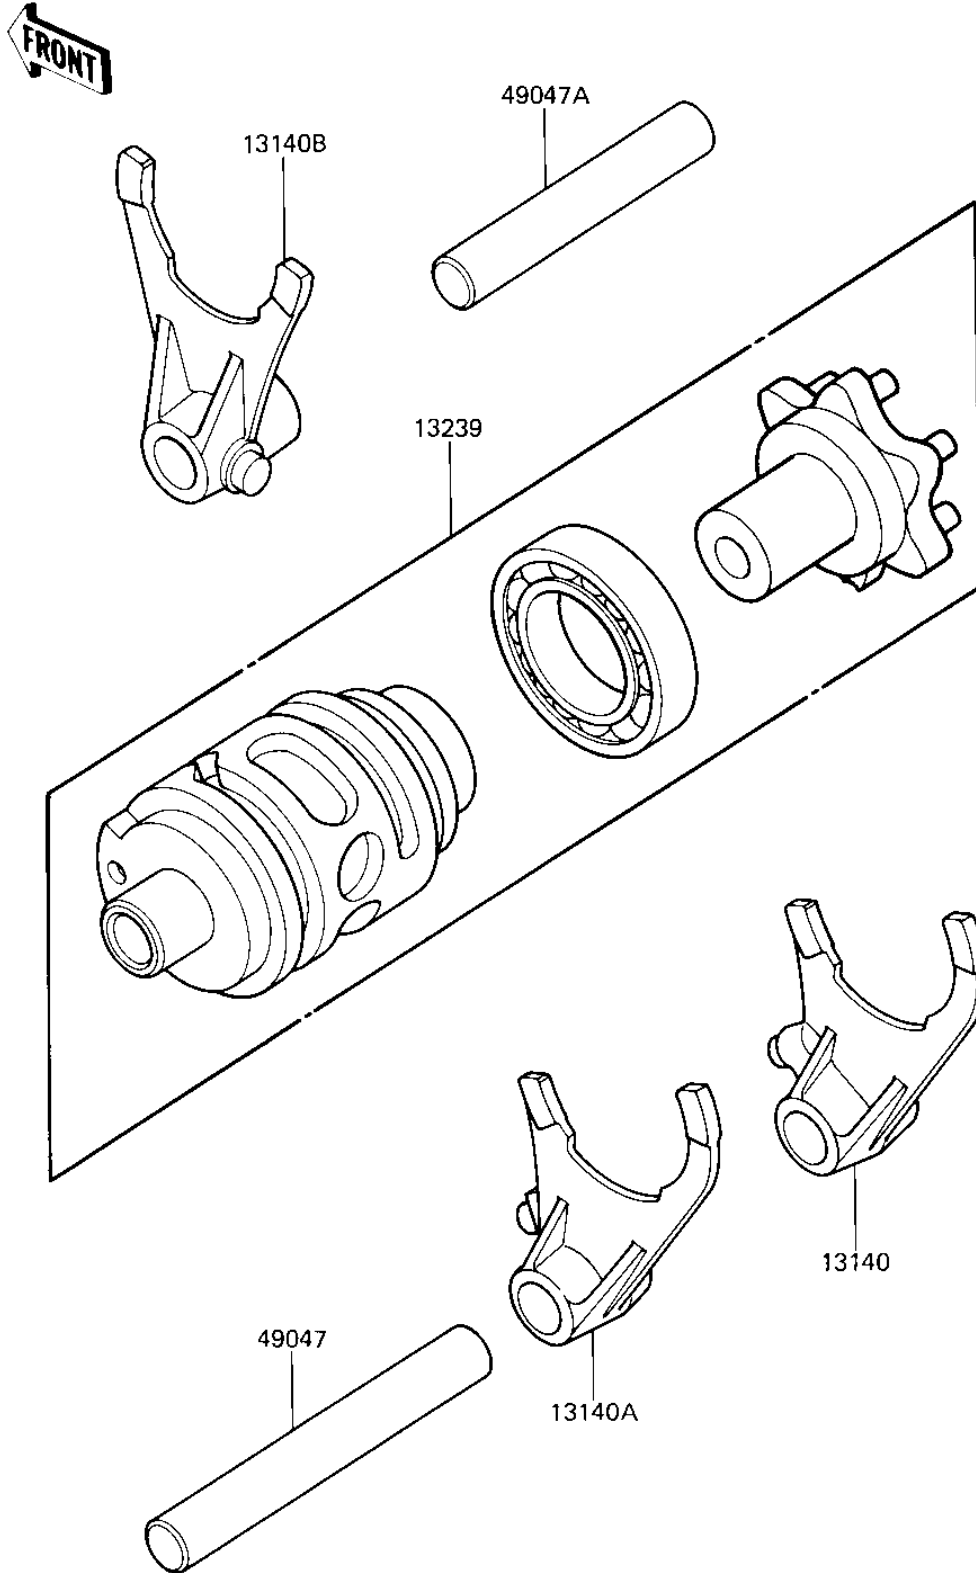

1984 KX500 PARTS DIAGRAM

GEAR CHANGE DRUM & FORKS ('84 A2)

F1362-0085

1984 KX500 PARTS LIST

GEAR CHANGE DRUM & FORKS ('84 A2)

ITEM NAME	PART NUMBER	QUANTITY
FORK-SHIFT,LOW (Ref # 13140)	13140-1057	1
FORK-SHIFT,2ND&3RD (Ref # 13140A)	13140-1058	1
FORK-SHIFT,4TH&TOP (Ref # 13140B)	13140-1059	1
DRUM-ASSY-CHANGE (Ref # 13239)	13239-1102	1
RODSHIFT,SHORT (Ref # 49047)	13209-014	1
ROD,SHIFT,L=65M/M (Ref # 49047A)	49047-1011	1