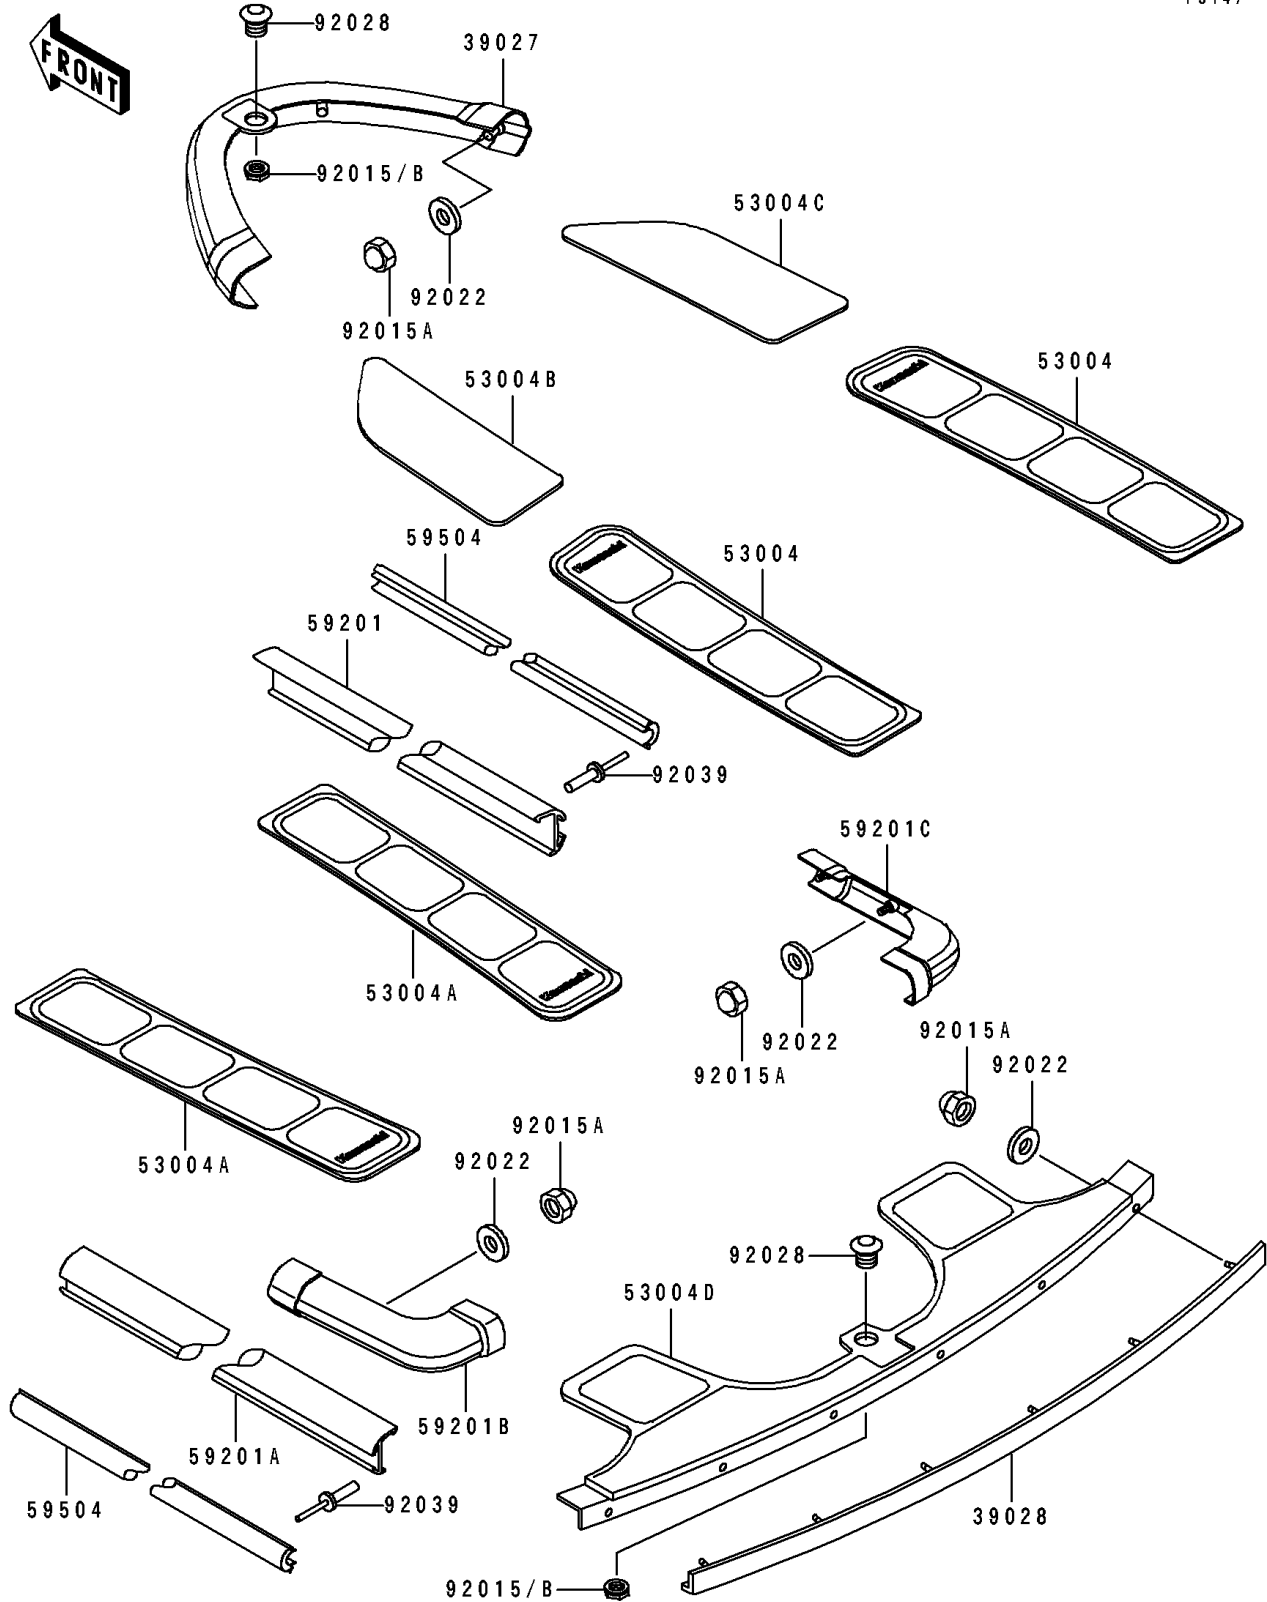

1993 Super Sport XI PARTS DIAGRAM

Pads

F3147

1993 Super Sport XI PARTS LIST

Pads

ITEM NAME	PART NUMBER	QUANTITY
-----------	-------------	----------