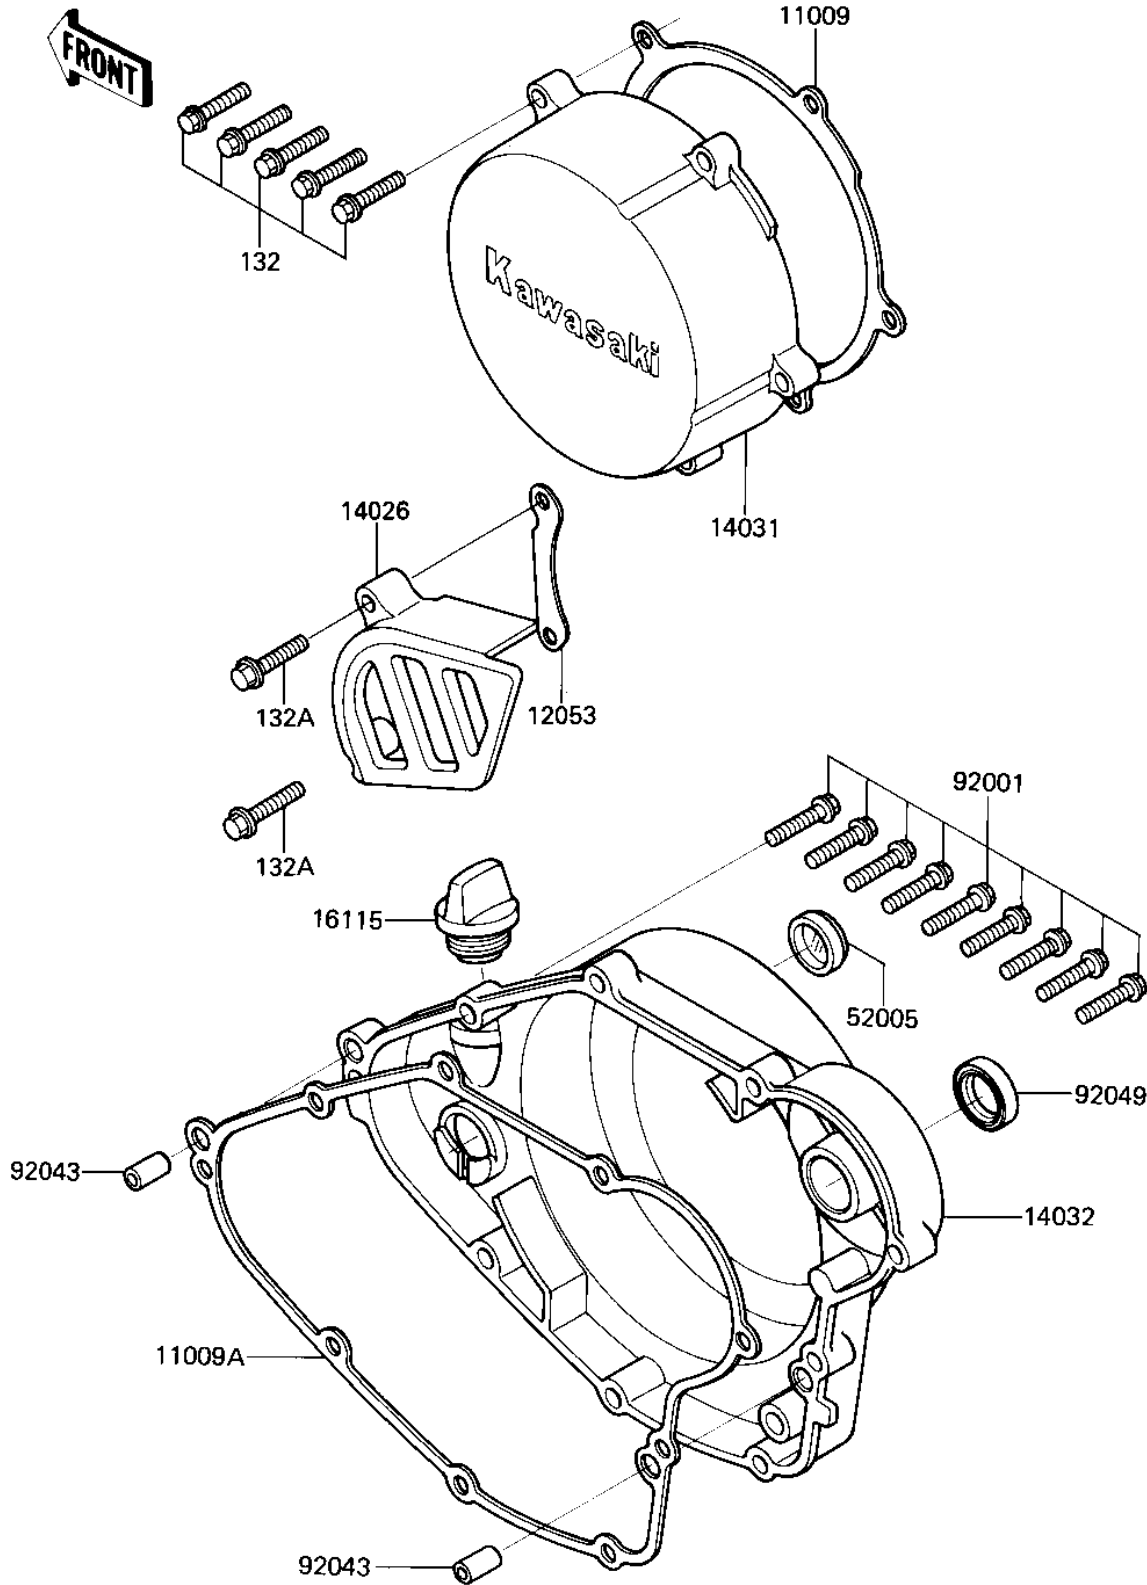

# 1984 KX500 PARTS DIAGRAM

ENGINE COVERS ('84 A2)

E1431-0093

# 1984 KX500 PARTS LIST

## ENGINE COVERS ('84 A2)

ITEM NAME	PART NUMBER	QUANTITY
GASKET,GENERATOR COVE (Ref # 11009)	11009-1964	1
GASKET,CLUTCH COVER (Ref # 11009A)	11009-1290	1
GUIDE-CHAIN (Ref # 12053)	12053-1123	1
COVER-CHAIN (Ref # 14026)	14026-1119	1
COVER-GENERATOR (Ref # 14031)	14031-1091	1
COVER-CLUTCH (Ref # 14032)	14032-1079	1
FILLER,OIL (Ref # 16115)	16115-018	1
GAUGE,OIL LEVEL (Ref # 52005)	52005-1009	1
BOLT-FLANGED-SMALL (Ref # 92001)	132G0625	9
PIN-DOWEL (Ref # 92043)	92042-007	2
OIL SEAL SB20285 (Ref # 92049)	92049-012	1
BOLT-FLANGED-SMALL (Ref # 132)	132G0625	5
BOLT-FLANGED-SMALL (Ref # 132A)	132G0630	2