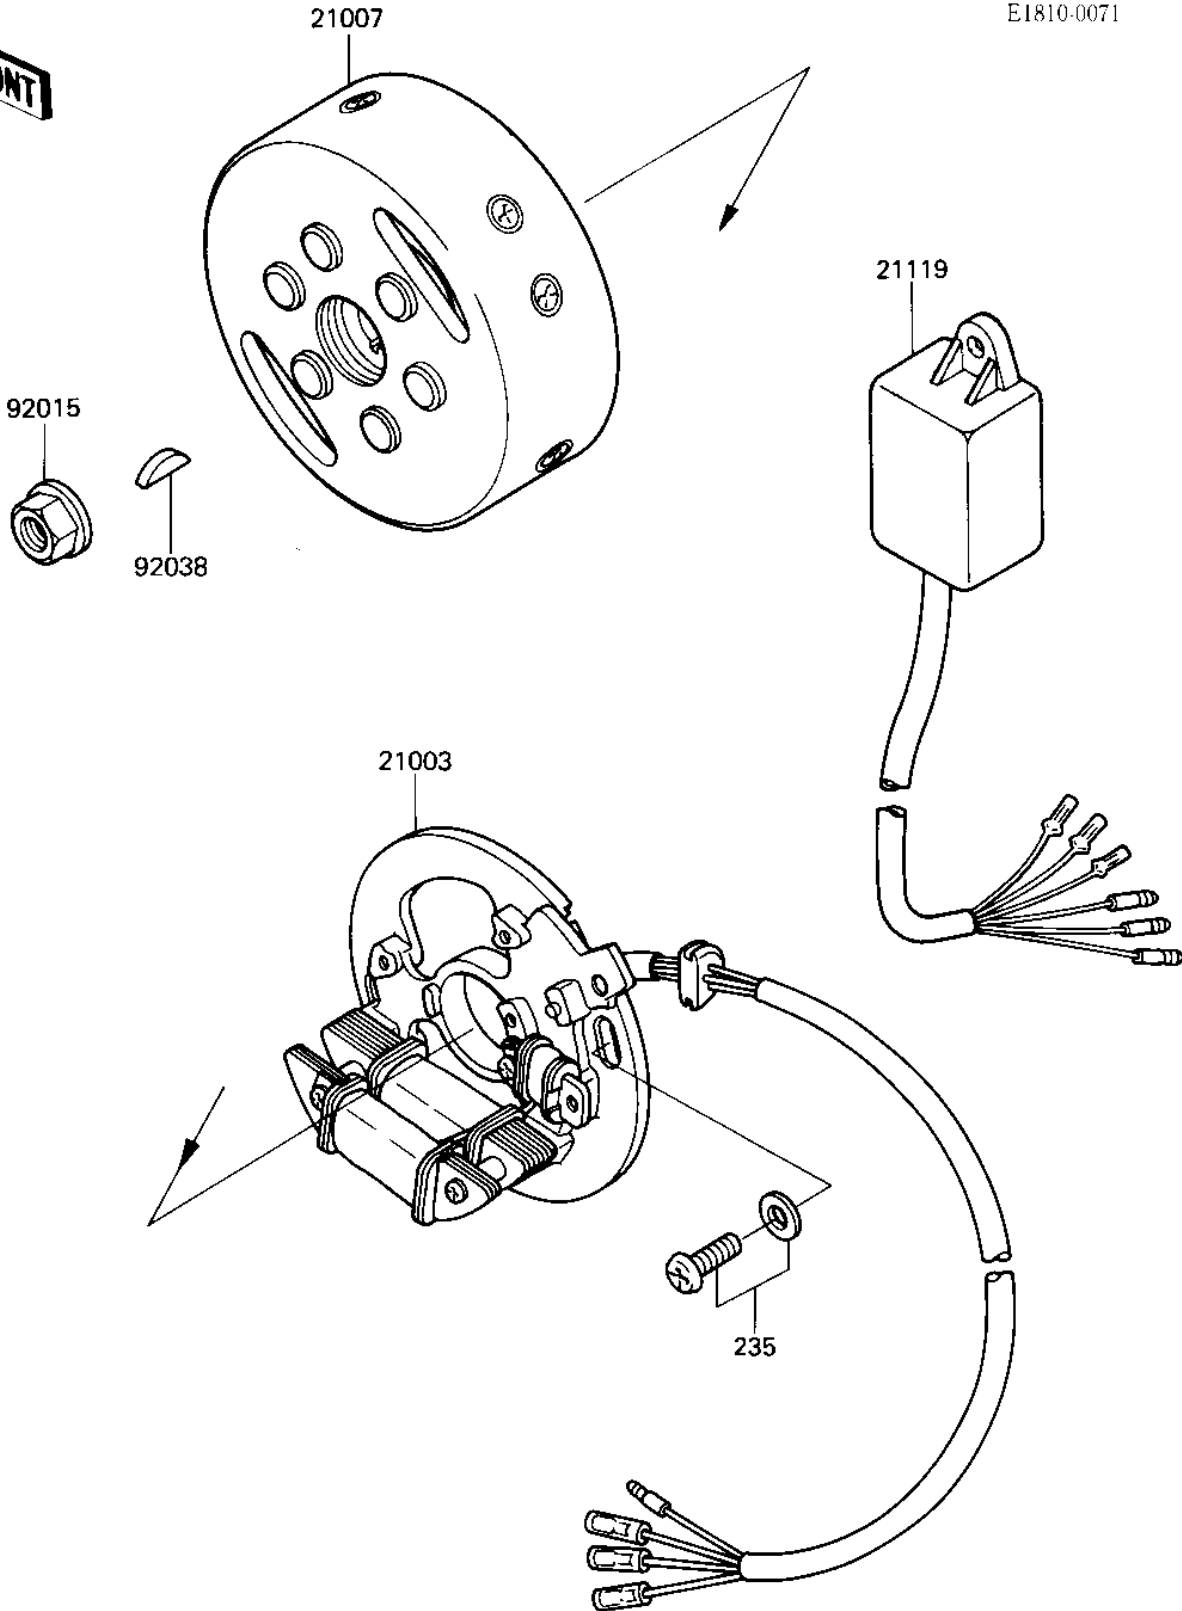

# 1984 KX500 PARTS DIAGRAM

GENERATOR ('84 A2)

E1810-0071

# 1984 KX500 PARTS LIST

GENERATOR ('84 A2)

ITEM NAME	PART NUMBER	QUANTITY
STATOR (Ref # 21003)	21003-1109	1
ROTOR (Ref # 21007)	21007-1117	1
IGNITER (Ref # 21119)	21119-1133	1
NUT-12MM (Ref # 92015)	92015-1156	1
WOODRUFF KEY (Ref # 92038)	92038-001	1
SCREW-PAN-WP-CROS (Ref # 235)	235B0616	2