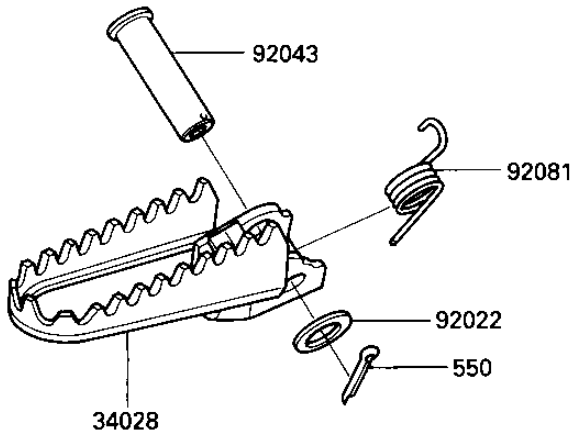

# 1984 KX500 PARTS DIAGRAM

FOOTRESTS ('84 A2)

F2160-0107

# 1984 KX500 PARTS LIST

## FOOTRESTS ('84 A2)

ITEM NAME	PART NUMBER	QUANTITY
STEP,LH (Ref # 34028)	34028-1104	1
STEP,RH (Ref # 34028A)	34028-1105	1
WASHER,PLAIN (Ref # 92022)	92022-239	2
PIN,10X37.5 (Ref # 92043)	92043-1217	2
SPRING,STEP,LH (Ref # 92081)	92081-1606	1
SPRING,STEP,RH (Ref # 92081A)	92081-1607	1
PIN,COTTER (Ref # 550)	550D2018	2