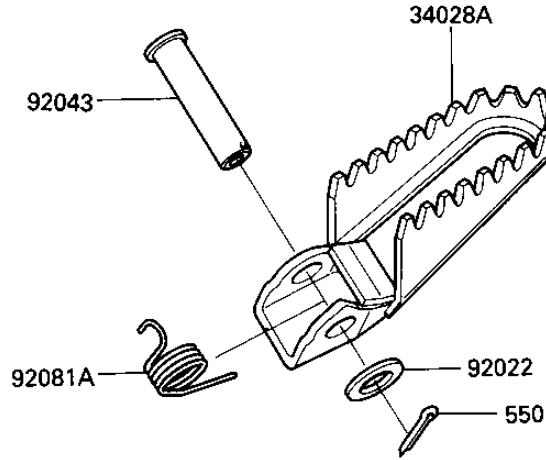

# 1984 KX500 PARTS DIAGRAM

FOOTRESTS ('84 A2)

F2160-0107

# 1984 KX500 PARTS LIST

## FOOTRESTS ('84 A2)

ITEM NAME	PART NUMBER	QUANTITY
STEP,LH (Ref # 34028)	34028-1104	1
STEP,RH (Ref # 34028A)	34028-1105	1
WASHER,PLAIN (Ref # 92022)	92022-239	2
PIN,10X37.5 (Ref # 92043)	92043-1217	2
SPRING,STEP,LH (Ref # 92081)	92081-1606	1
SPRING,STEP,RH (Ref # 92081A)	92081-1607	1
PIN,COTTER (Ref # 550)	550D2018	2