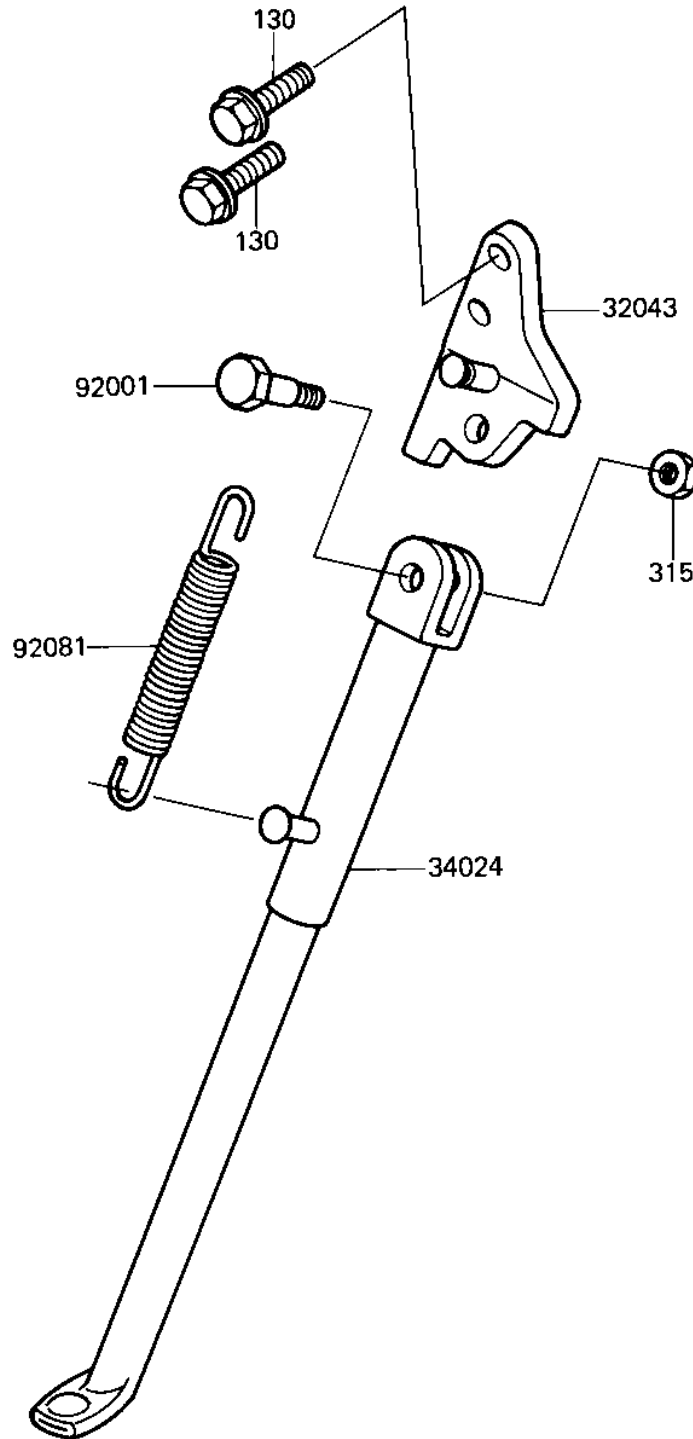

1984 KX500 PARTS DIAGRAM

STAND ('84 A2)

F2190-0106

1984 KX500 PARTS LIST

STAND ('84 A2)

ITEM NAME	PART NUMBER	QUANTITY
BRACKET-STAND,SIDE (Ref # 32043)	32043-1221	1
STAND-SIDE (Ref # 34024)	34024-1106	1
BOLT, SIDE STAND FIT (Ref # 92001)	92003-157	1
SPRING-SIDE STAND (Ref # 92081)	34025-004	1
BOLT-FLANGED,10X16 (Ref # 130)	130G1016	2
NUT 10MM (Ref # 315)	315B1000	1