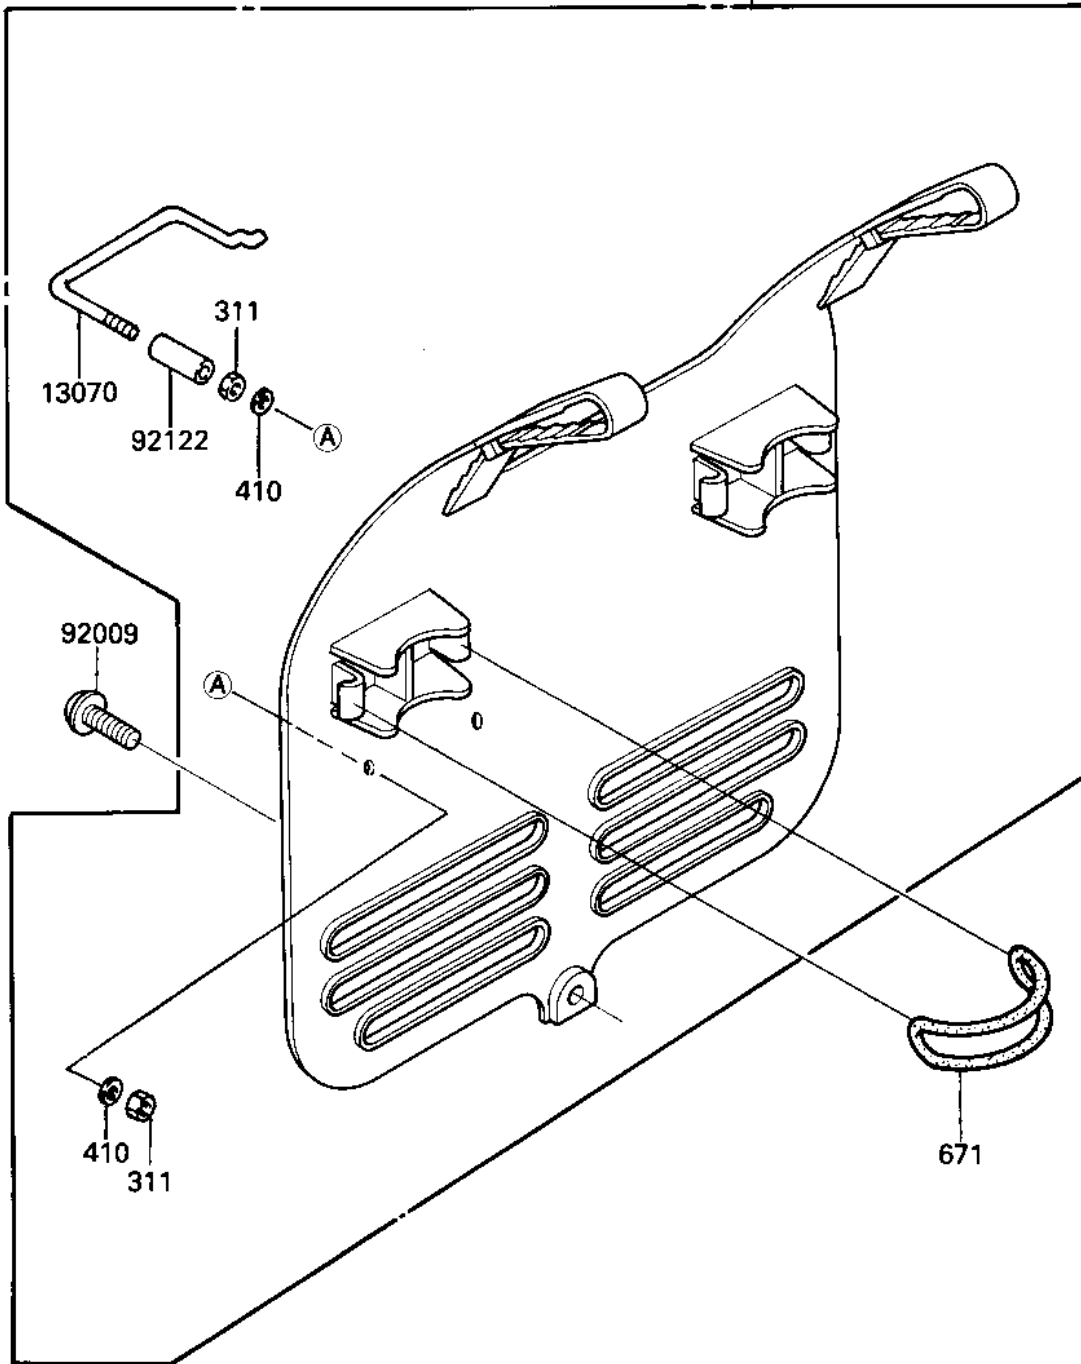

# 1984 KX500 PARTS DIAGRAM

NUMBER PLATE ('84 A2)

F2910-0018

58029

# 1984 KX500 PARTS LIST

NUMBER PLATE ('84 A2)

ITEM NAME	PART NUMBER	QUANTITY
GUIDE,CABLE (Ref # 13070)	13070-1031	1
PLATE-NUMBER,L.GREEN (Ref # 58029)	58029-1051-AE	1
SCREW,6X14 (Ref # 92009)	92009-1287	1
ROLLER,CABLE GUIDE (Ref # 92122)	92122-1011	1
NUT-HEX (Ref # 311)	311B0300	2
WASHER PLAIN 3MM (Ref # 410)	410B0300	2
"0" RING,65MM (Ref # 671)	671B2565	2