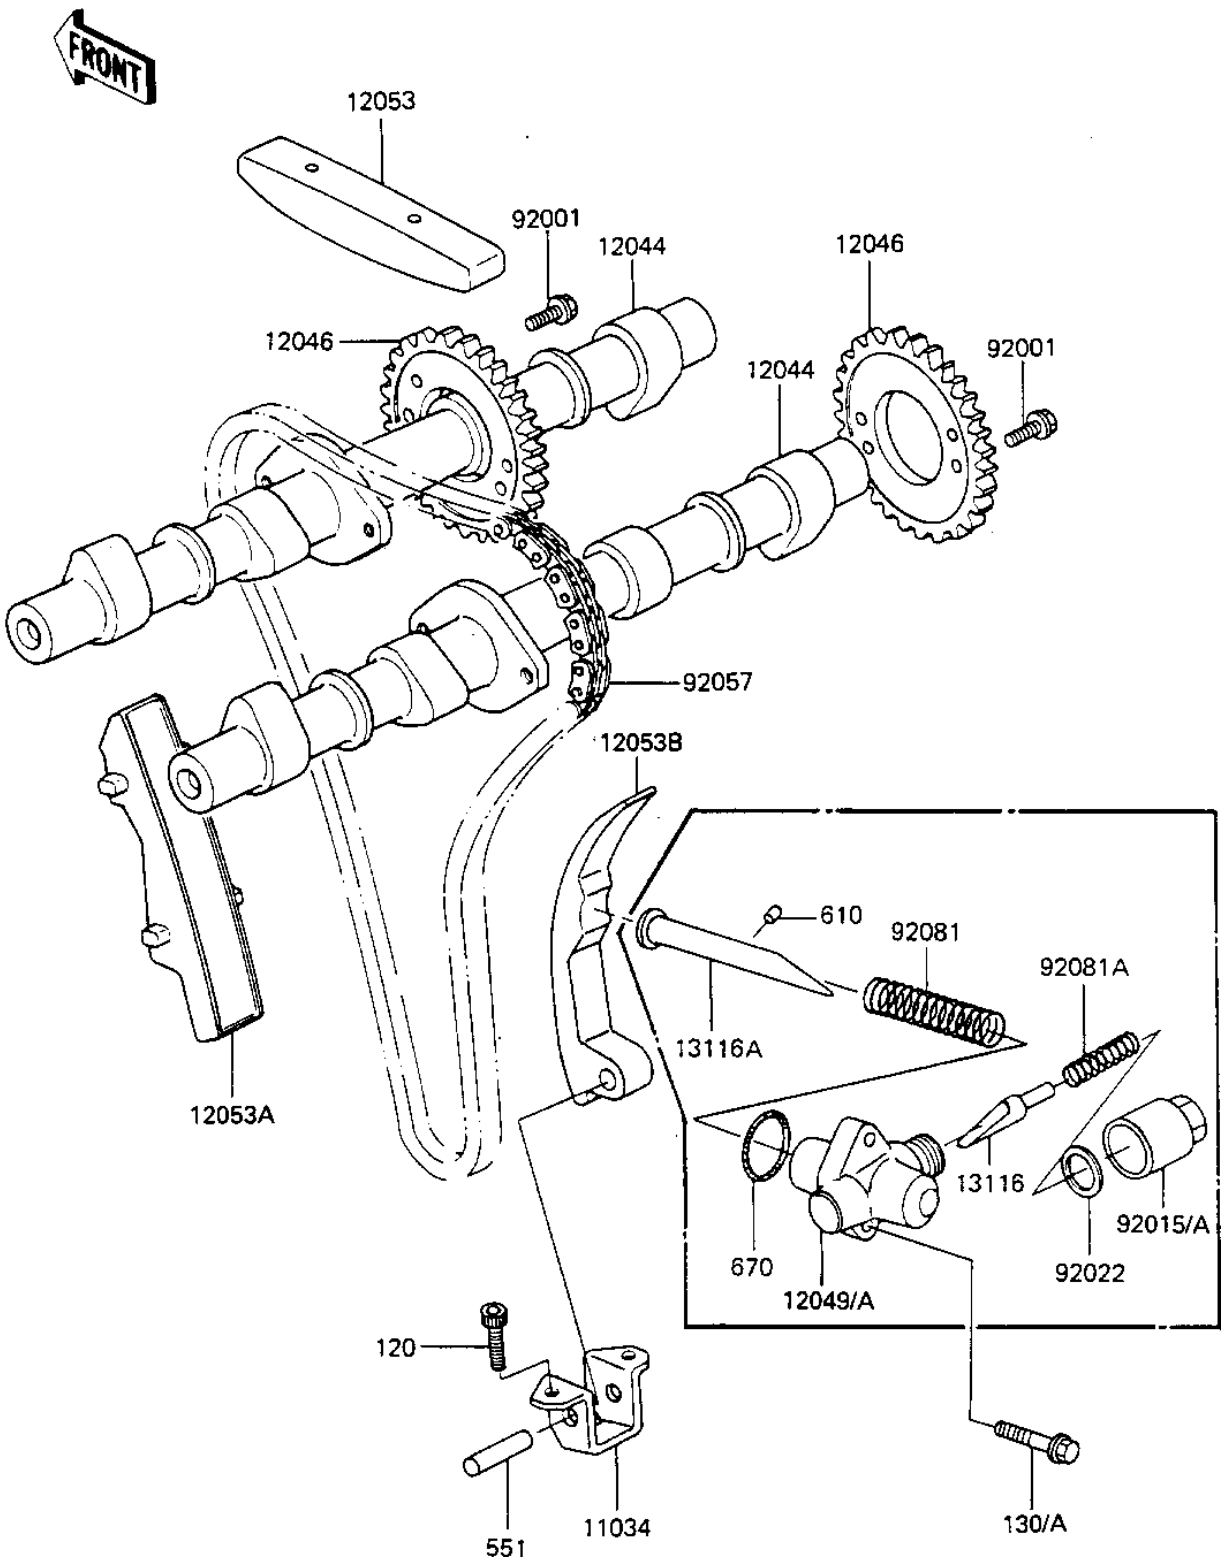

1983 Spectre PARTS DIAGRAM

CAMSHAFTS/CHAIN/TENSIONER

E1230-0024

1983 Spectre PARTS LIST

CAMSHAFTS/CHAIN/TENSIONER

ITEM NAME	PART NUMBER	QUANTITY
BRACKET,CHAIN GUIDE (Ref # 11034)	11034-1240	1
CAM SHAFT,INLET (Ref # 12044)	12044-1003	2
SPROCKET,CAM,42T (Ref # 12046)	12046-1019	2
TENSIONER,CAM CHAIN (Ref # 12049A)	12049-1016	1
GUIDE,CAM CHAIN,HEAD (Ref # 12053)	12053-1018	1
GUIDE,CAM CHAIN,FRONT (Ref # 12053A)	12053-1022	1
GUIDE-CHAIN,CAM,RR (Ref # 12053B)	12053-1113	1
ROD,PUSH,CAM CHAIN (Ref # 13116)	13116-1012	1
ROD,PUSH,CAM CHAIN (Ref # 13116A)	13116-1020	1
BOLT,SPROCKET FITTING (Ref # 92001)	92003-208	4
NUT,CAP,18MM,BLACK (Ref # 92015A)	92015-1177	1
WASHER,18.3X24X1.4T (Ref # 92022)	92022-1175	1
CHAIN,CAM,82RH2015-14 (Ref # 92057)	92057-1290	1
SPRING,TENSIONER (Ref # 92081)	92081-1075	1
SPRING,TENSIONER (Ref # 92081A)	92081-1302	1
BOLT,ALLEN,6X18 (Ref # 120)	120P0618	2
BOLT-FLANGED,6X25 (Ref # 130)	130J0625	2
PIN,DOWEL,8X25 (Ref # 551)	551A0825	1
PIN DOWEL 4X8 (Ref # 610)	610A0408	1
"0" RING,21MM (Ref # 670)	670B2021	1