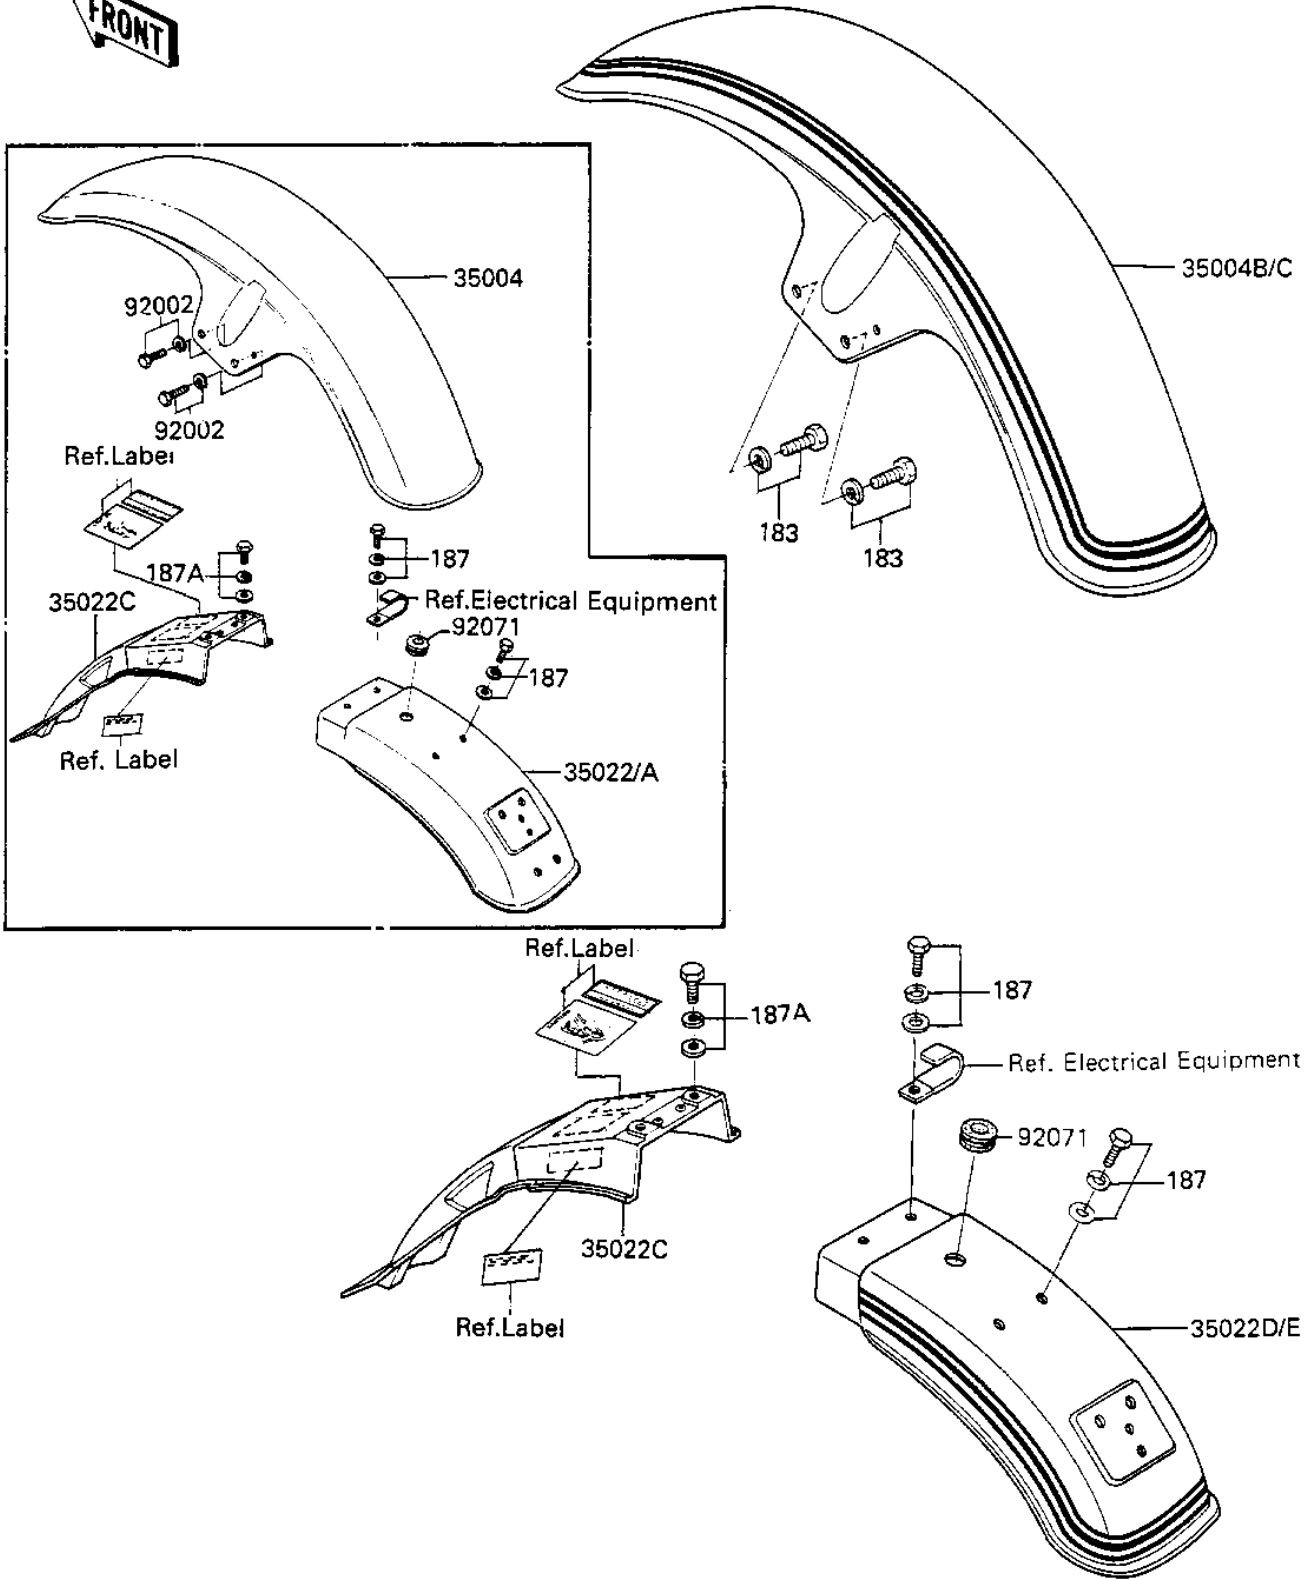

1983 Spectre PARTS DIAGRAM

FENDERS

1983 Spectre PARTS LIST

FENDERS

ITEM NAME	PART NUMBER	QUANTITY
FENDER-FRONT,EBONY/S. (Ref # 35004B)	35004-5019-H7	1
FENDER-FRONT,EBONY/F. (Ref # 35004C)	35004-5027-J3	1
FENDER-COMP-REAR,FR (Ref # 35022C)	35022-1105	1
FENDER-COMP-REAR,EBON (Ref # 35022D)	35022-5011-H7	1
FENDER-COMP-REAR,EBON (Ref # 35022E)	35022-5017-J3	1
GROMMET HARNESS 10MM (Ref # 92071)	92071-019	1
BOLT-UPSET-WS-SMALL (Ref # 183)	183B0816	4
BOLT 6X14 (Ref # 187)	187B0614	4
BOLT-UPSET-WSP (Ref # 187A)	187B0618	2