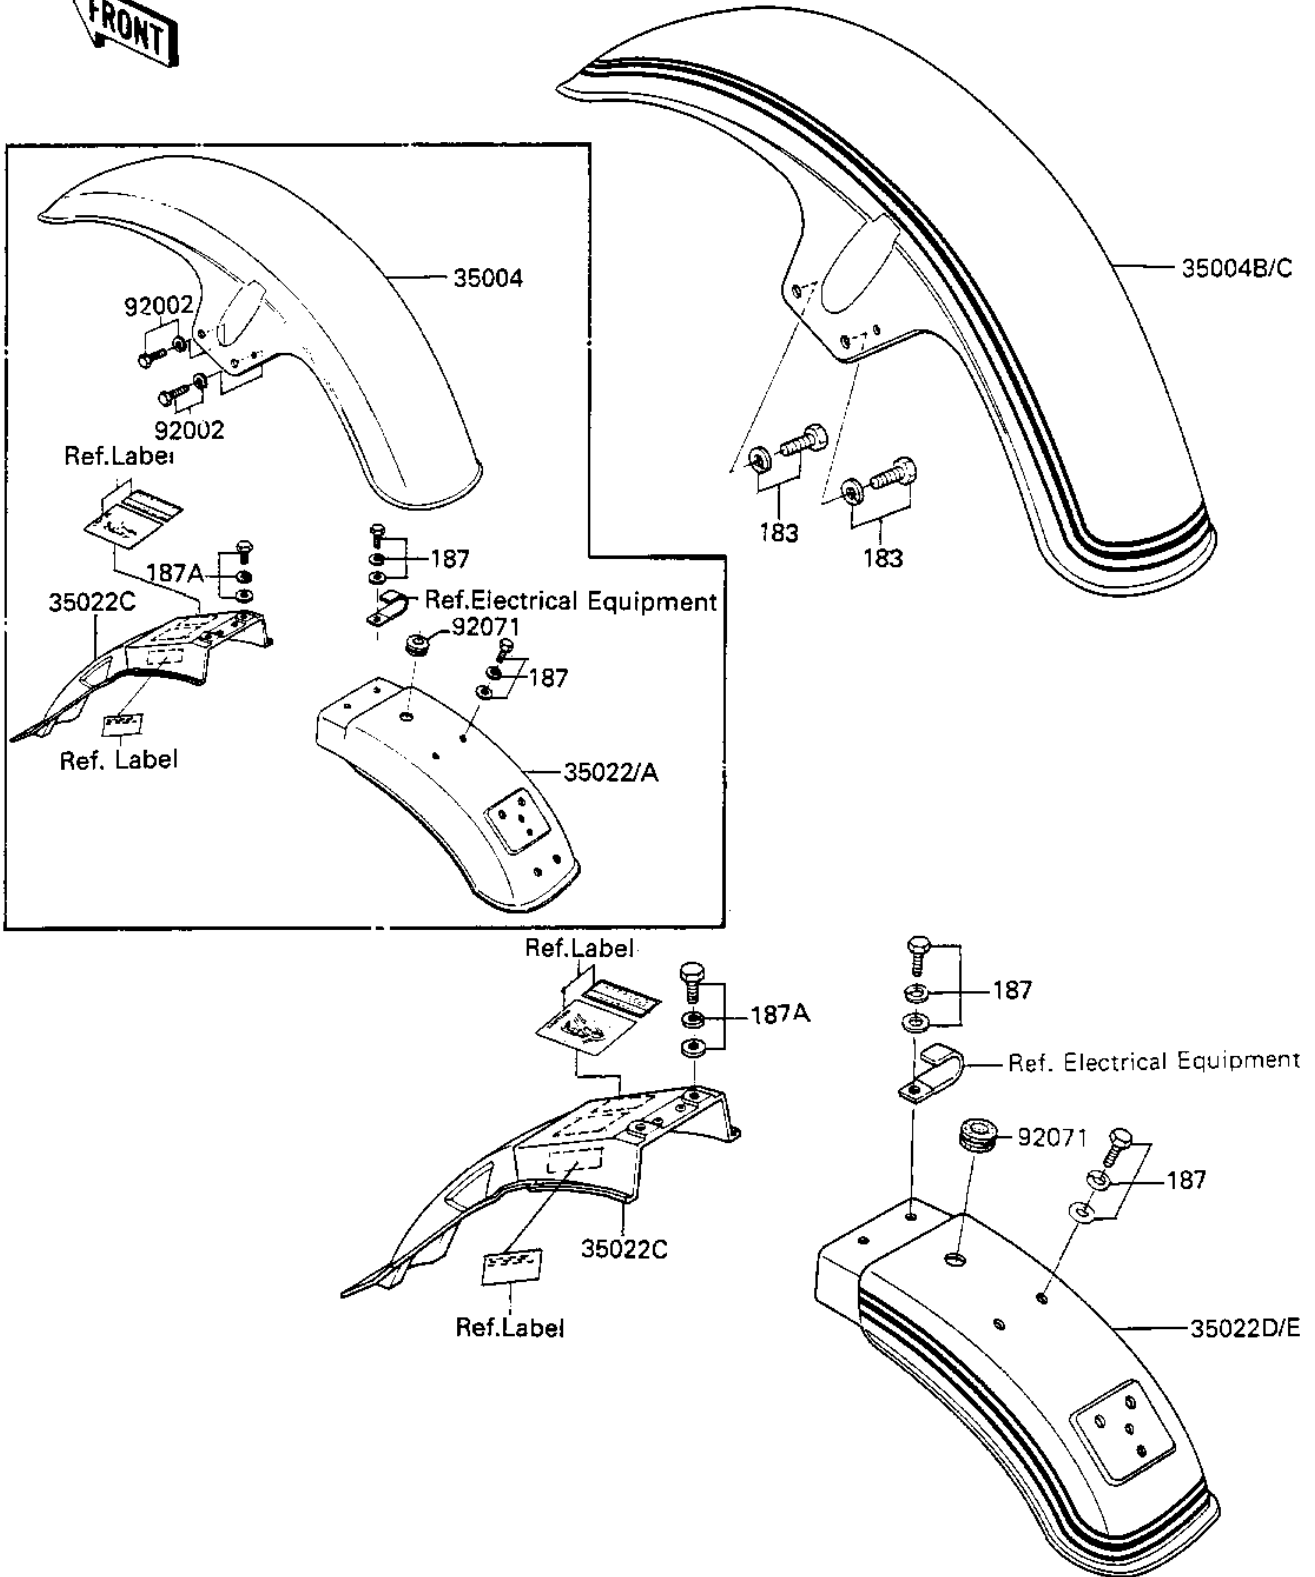

1983 Spectre PARTS DIAGRAM

FENDERS

1983 Spectre PARTS LIST

FENDERS

ITEM NAME	PART NUMBER	QUANTITY
FENDER-FRONT,EBONY/S. (Ref # 35004B)	35004-5019-H7	1
FENDER-FRONT,EBONY/F. (Ref # 35004C)	35004-5027-J3	1
FENDER-COMP-REAR,FR (Ref # 35022C)	35022-1105	1
FENDER-COMP-REAR,EBON (Ref # 35022D)	35022-5011-H7	1
FENDER-COMP-REAR,EBON (Ref # 35022E)	35022-5017-J3	1
GROMMET HARNESS 10MM (Ref # 92071)	92071-019	1
BOLT-UPSET-WS-SMALL (Ref # 183)	183B0816	4
BOLT 6X14 (Ref # 187)	187B0614	4
BOLT-UPSET-WSP (Ref # 187A)	187B0618	2