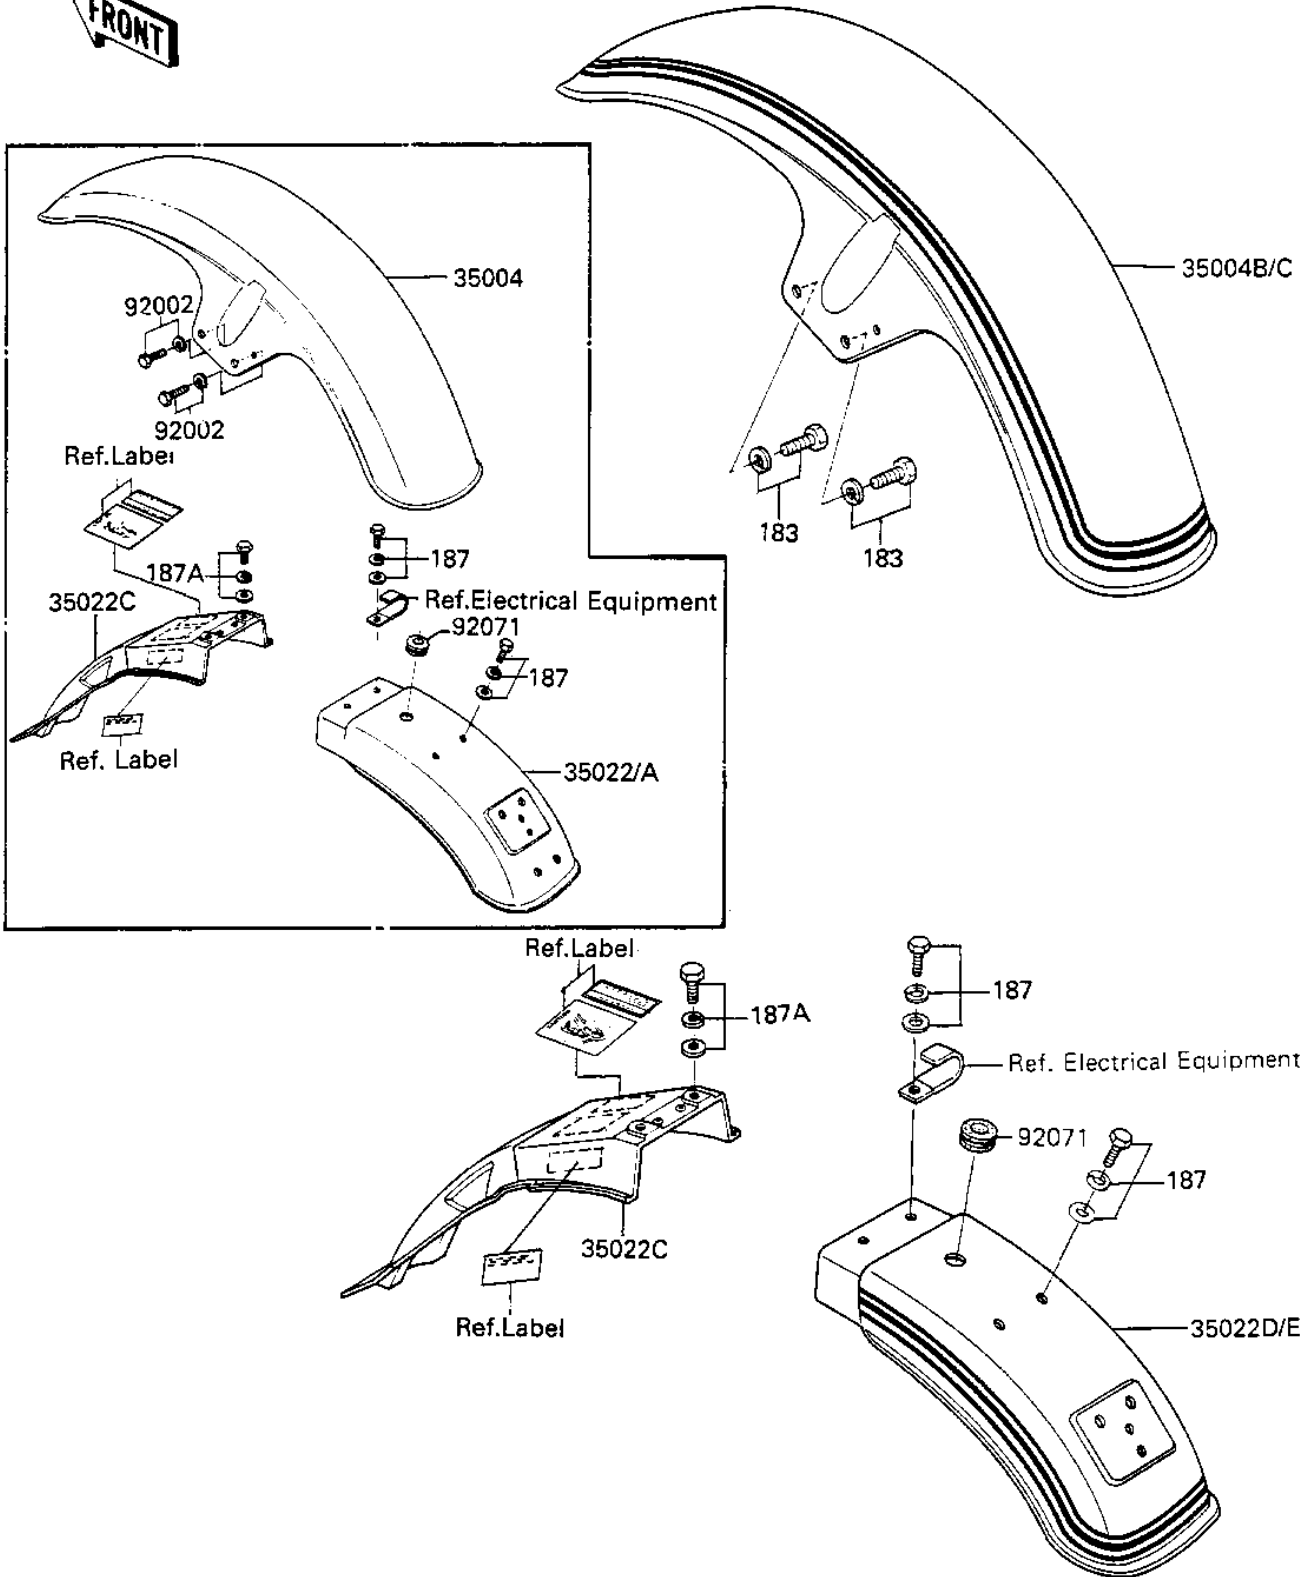

# 1984 LTD Shaft PARTS DIAGRAM

FENDERS

# 1984 LTD Shaft PARTS LIST

## FENDERS

ITEM NAME	PART NUMBER	QUANTITY
FENDER-FR (Ref # 35004)	35004-1047	1
FENDER-COMP-REAR,RR,E (Ref # 35022)	35022-1059-H8	1
FENDER-COMP-REAR,RR,L (Ref # 35022A)	35022-1059-L2	1
FENDER-COMP-REAR,FR (Ref # 35022C)	35022-1105	1
BOLT,FLANGED,8X16 (Ref # 92002)	92002-1200	4
GROMMET HARNESS 10MM (Ref # 92071)	92071-019	1
BOLT 6X14 (Ref # 187)	187B0614	4
BOLT-UPSET-WSP (Ref # 187A)	187B0618	2