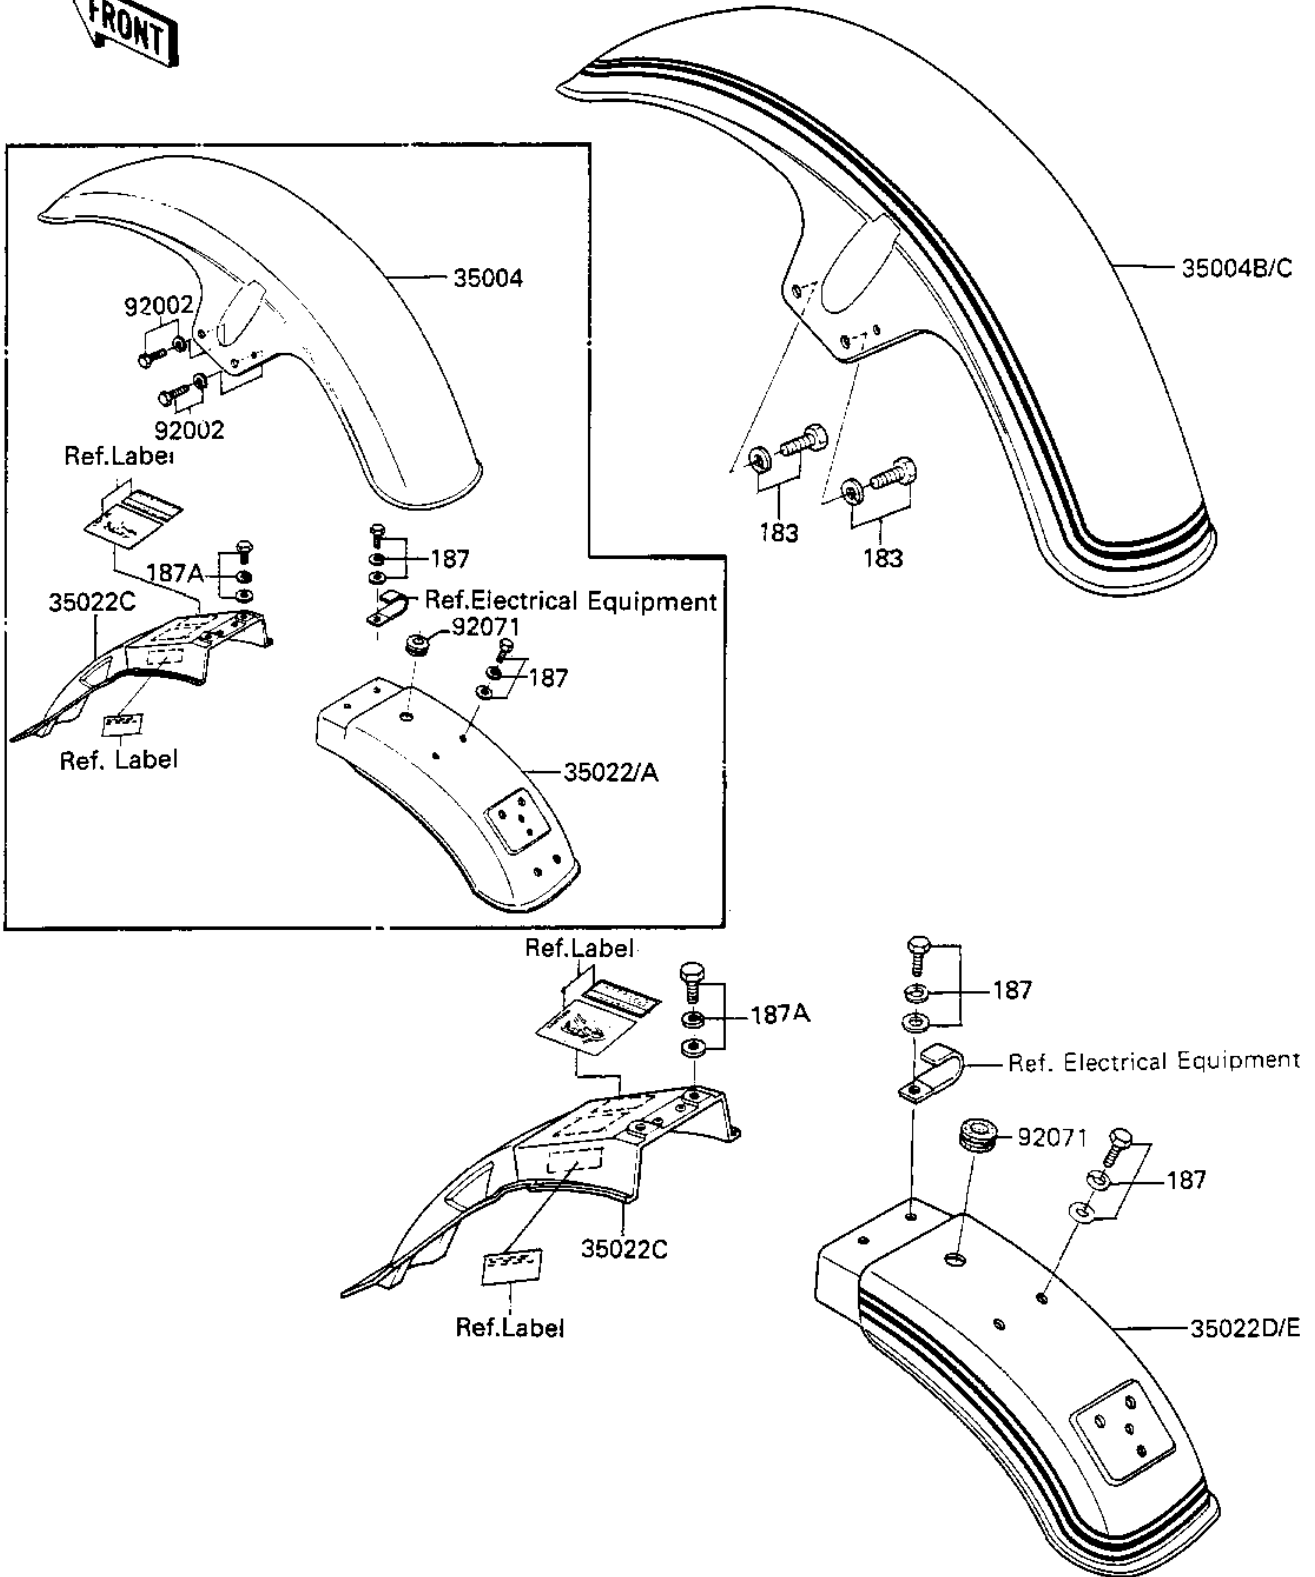

1984 LTD Shaft PARTS DIAGRAM

FENDERS

1984 LTD Shaft PARTS LIST

FENDERS

ITEM NAME	PART NUMBER	QUANTITY
FENDER-FR (Ref # 35004)	35004-1047	1
FENDER-COMP-REAR,RR,E (Ref # 35022)	35022-1059-H8	1
FENDER-COMP-REAR,RR,L (Ref # 35022A)	35022-1059-L2	1
FENDER-COMP-REAR,FR (Ref # 35022C)	35022-1105	1
BOLT,FLANGED,8X16 (Ref # 92002)	92002-1200	4
GROMMET HARNESS 10MM (Ref # 92071)	92071-019	1
BOLT 6X14 (Ref # 187)	187B0614	4
BOLT-UPSET-WSP (Ref # 187A)	187B0618	2