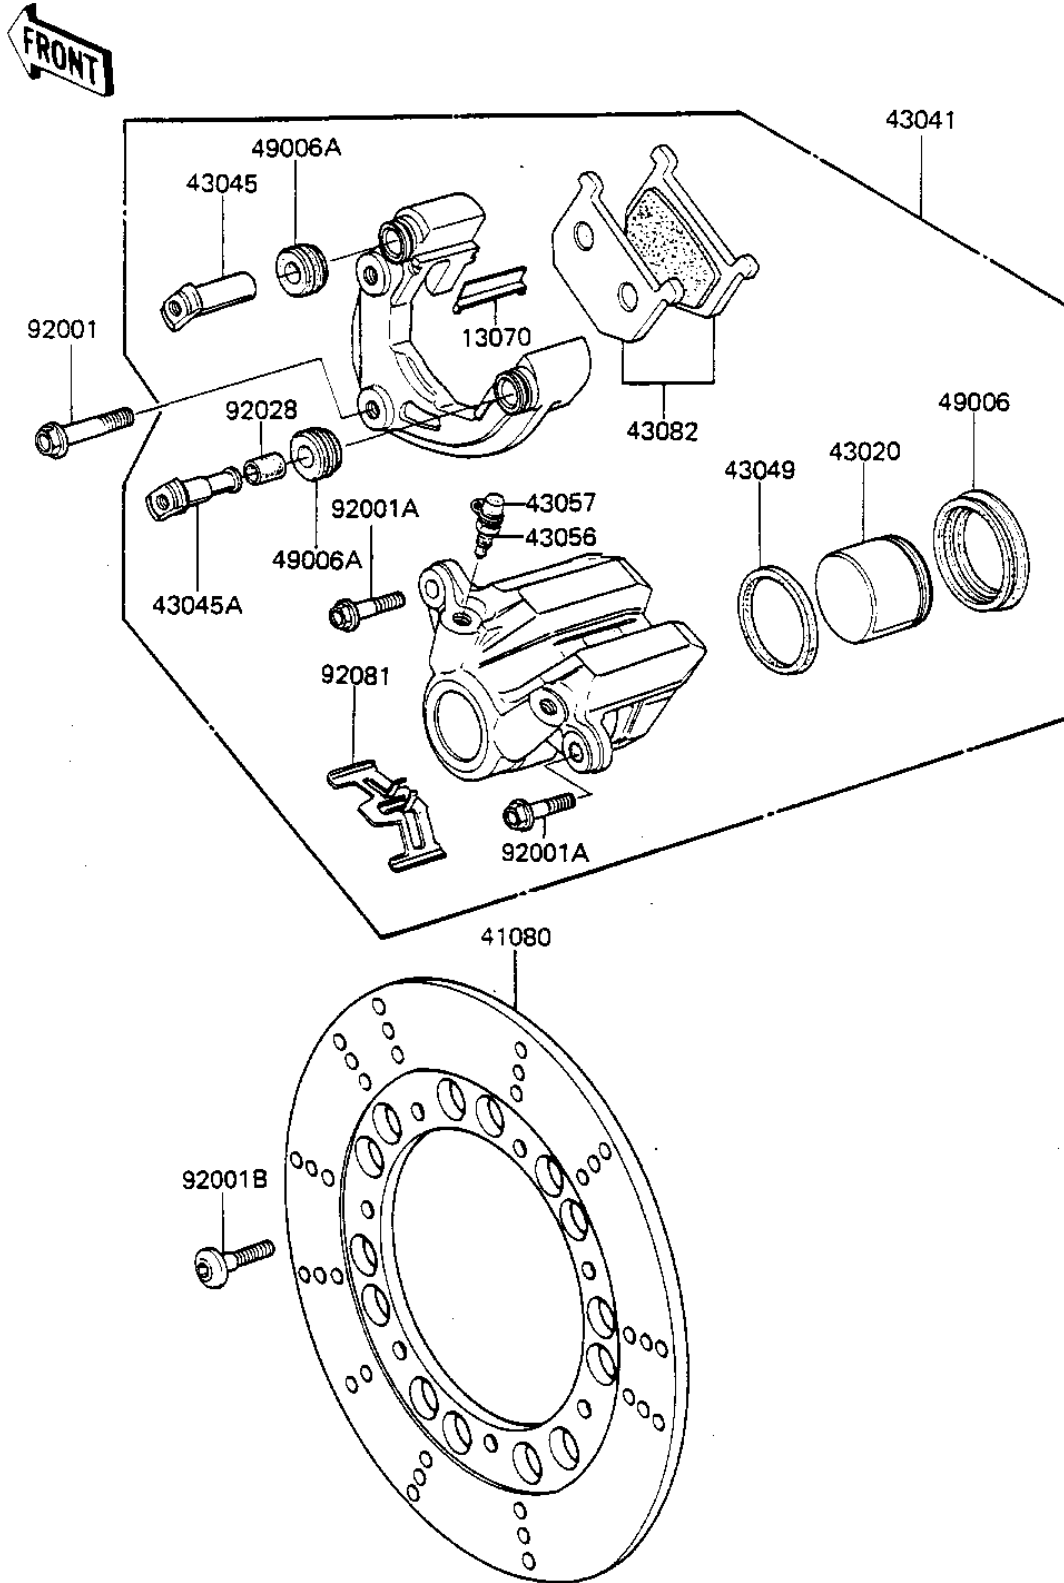

# 1984 LTD Shaft PARTS DIAGRAM

FRONT BRAKE

F 2292-0021

# 1984 LTD Shaft PARTS LIST

## FRONT BRAKE

ITEM NAME	PART NUMBER	QUANTITY
GUIDE,PAD (Ref # 13070)	13070-1026	2
DISK,FR (Ref # 41080)	41080-1059	1
PISTON-COMP-BRAKE (Ref # 43020)	43020-1096	1
CALIPER-ASSY,FR (Ref # 43041)	43041-1090	1
SHAFT,CALIPER (Ref # 43045)	43045-1007	1
SHAFT,CALIPER (Ref # 43045A)	43045-1008	1
RING,PISTON SEAL (Ref # 43049)	43049-002	1
BREEDER (Ref # 43056)	43056-003	1
CAP,BREEDER (Ref # 43057)	43057-003	1
PAD-ASSY-BRAKE (Ref # 43082)	43082-1025	1
DUST SEAL,PISTON (Ref # 49006)	49006-1043	1
DUST SEAL (Ref # 49006A)	49006-1044	2
BOLT,FLANGED,10X47 (Ref # 92001)	92001-1354	2
BOLT,FLANGED,8X25,BLA (Ref # 92001A)	92001-1510	2
BOLT,SOCKET,8X30 (Ref # 92001B)	92001-1951	7
BUSHING,SHAFT CALIPER (Ref # 92028)	92028-1090	1
SPRING,PAD (Ref # 92081)	92081-1229	1