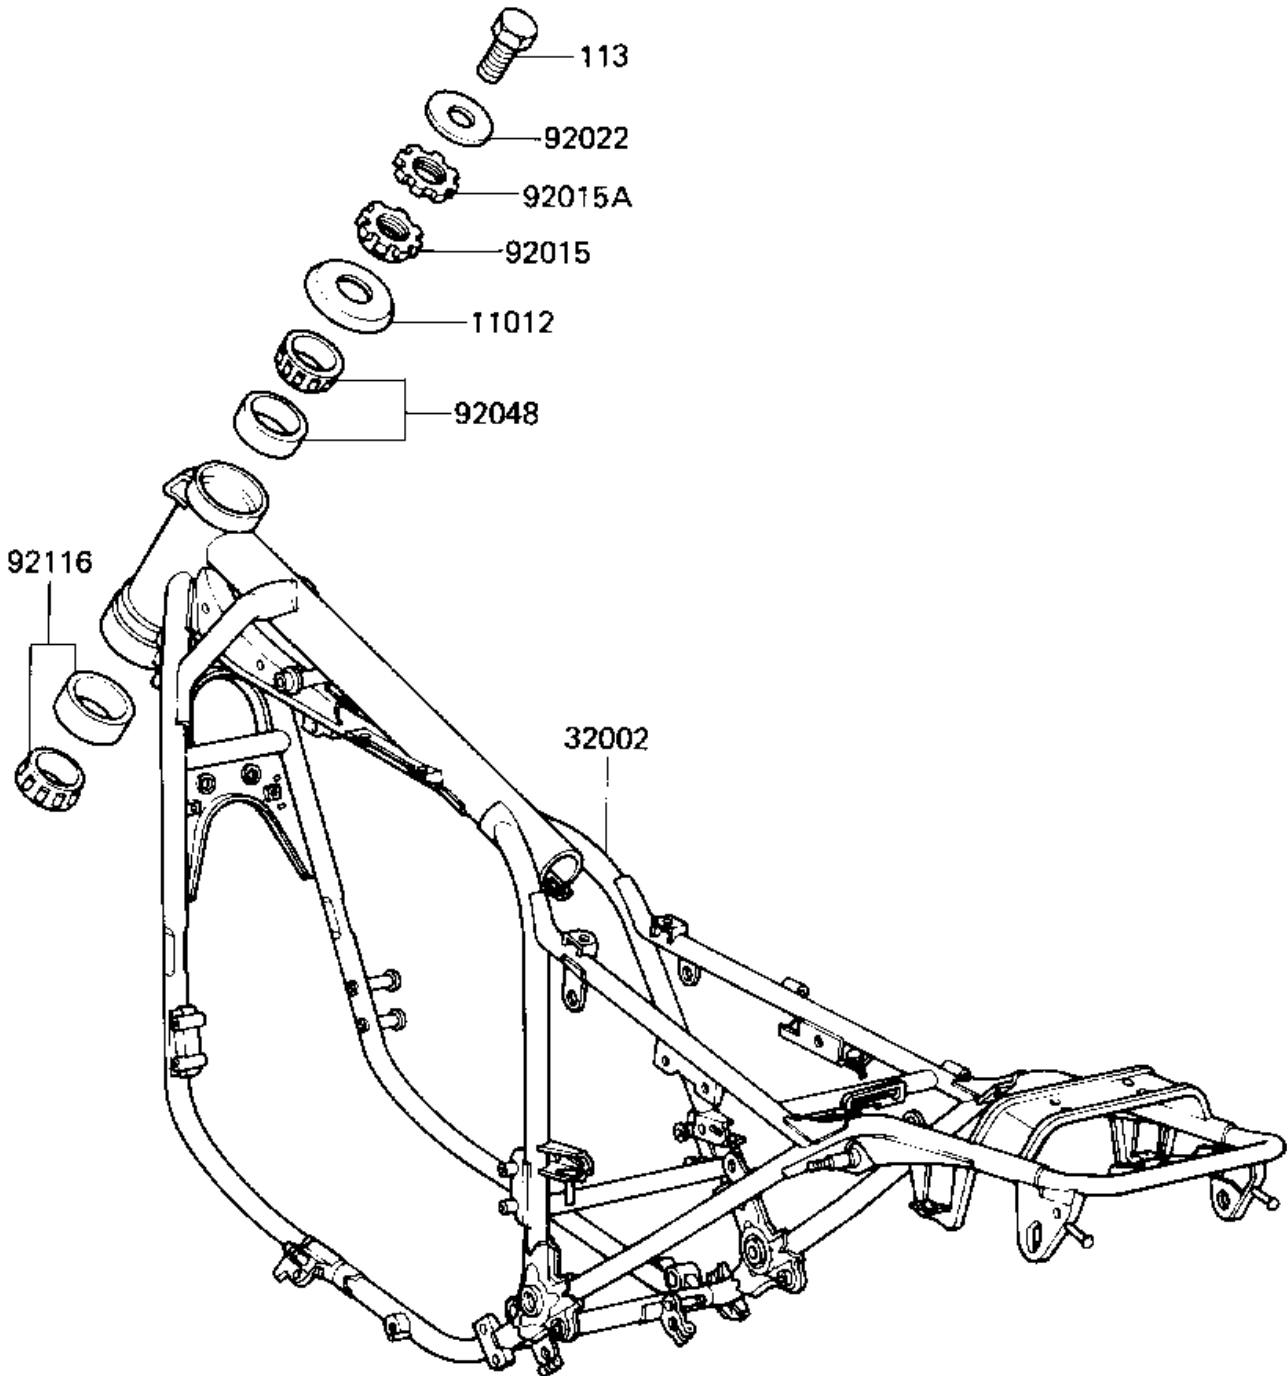

# 1983 LTD Shaft PARTS DIAGRAM

FRAME

F2120-0165

# 1983 LTD Shaft PARTS LIST

## FRAME

ITEM NAME	PART NUMBER	QUANTITY
CAP,STEERING STEM (Ref # 11012)	11012-1256	1
FRAME-COMP (Ref # 32002)	32002-1499	1
NUT (Ref # 92015)	92015-1128	1
NUT (Ref # 92015A)	92015-1129	1
WASHER (Ref # 92022)	92022-1229	1
BEARING,STEERING STEM (Ref # 92048)	92047-017	1
BRG,ROLLER,HR320/28XJ (Ref # 92116)	92116-1009	1
BOLT-SMALL-FINE (Ref # 113)	113G1425	1