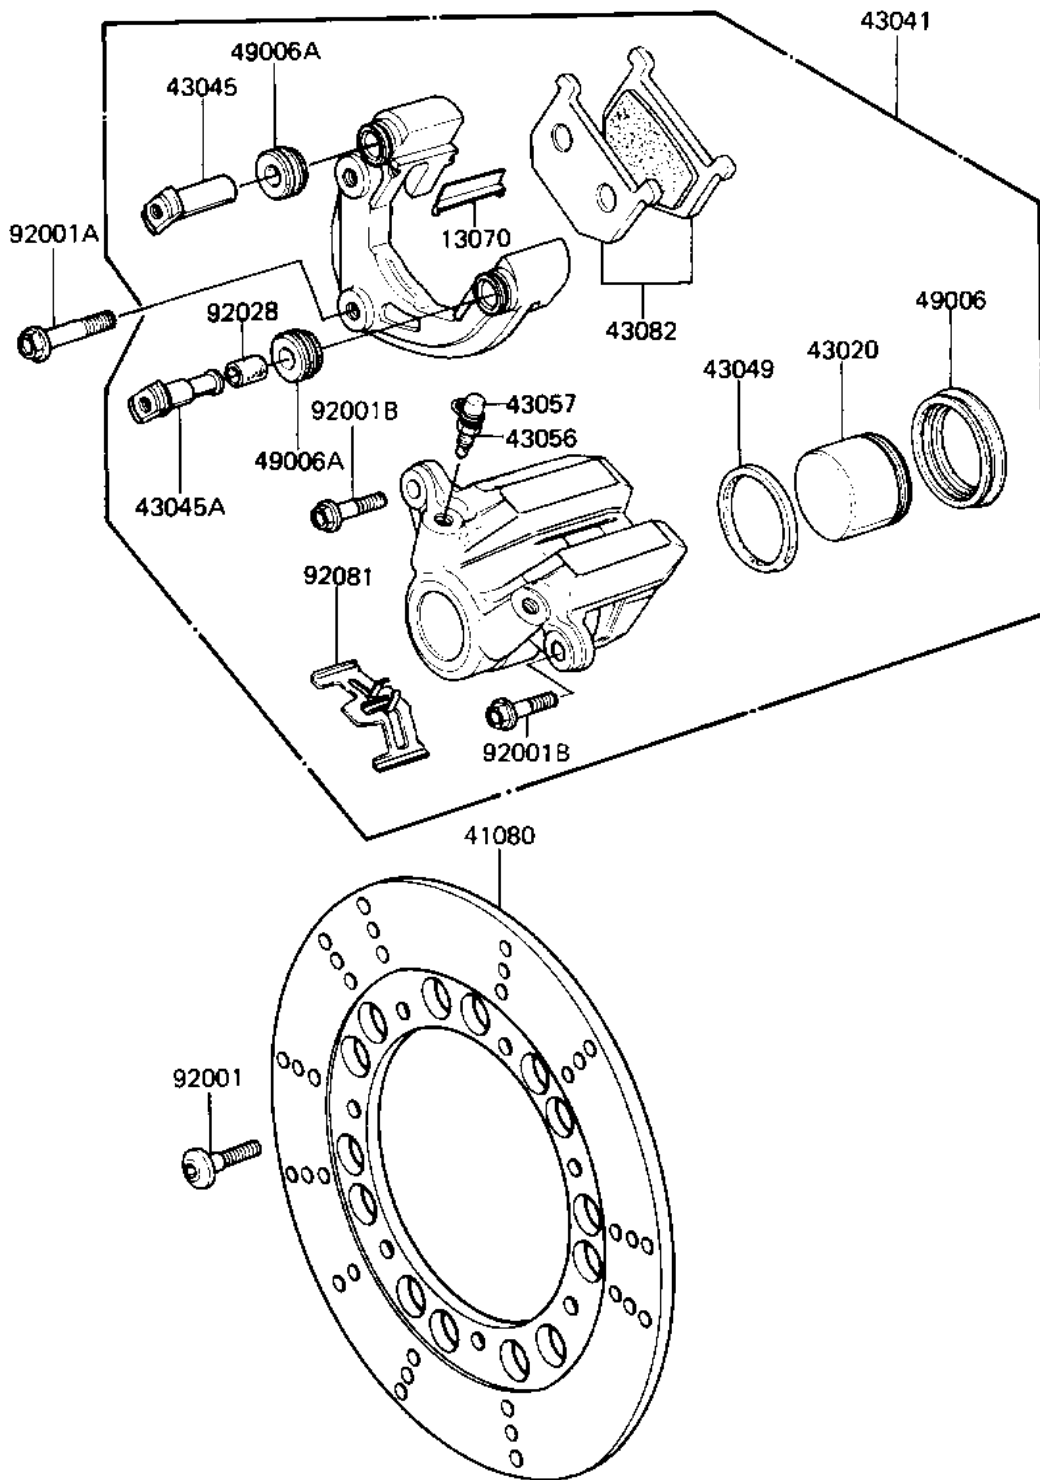

1983 LTD Shaft PARTS DIAGRAM

FRONT BRAKE

F2292-0021

1983 LTD Shaft PARTS LIST

FRONT BRAKE

ITEM NAME	PART NUMBER	QUANTITY
GUIDE,PAD (Ref # 13070)	13070-1026	2
DISK,FR (Ref # 41080)	41080-1059	1
PISTON-COMP-BRAKE (Ref # 43020)	43020-1096	1
CALIPER-ASSY,FR (Ref # 43041)	43041-1113	1
SHAFT,CALIPER (Ref # 43045)	43045-1007	1
SHAFT,CALIPER (Ref # 43045A)	43045-1008	1
RING,PISTON SEAL (Ref # 43049)	43049-002	1
BREEDER (Ref # 43056)	43056-003	1
CAP,BREEDER (Ref # 43057)	43057-003	1
PAD-ASSY-BRAKE (Ref # 43082)	43082-1025	1
DUST SEAL,PISTON (Ref # 49006)	49006-1043	1
DUST SEAL (Ref # 49006Q)	49006-1044	2
BOLT,SOCKET,8X30 (Ref # 92001)	92001-1951	7
BOLT,FLANGED,10X47 (Ref # 92001A)	92001-1354	2
BOLT,FLANGED,8X25,BLA (Ref # 92001B)	92001-1510	2
BUSHING,SHAFT CALIPER (Ref # 92028)	92028-1090	1
SPRING,PAD (Ref # 92081)	92081-1229	1