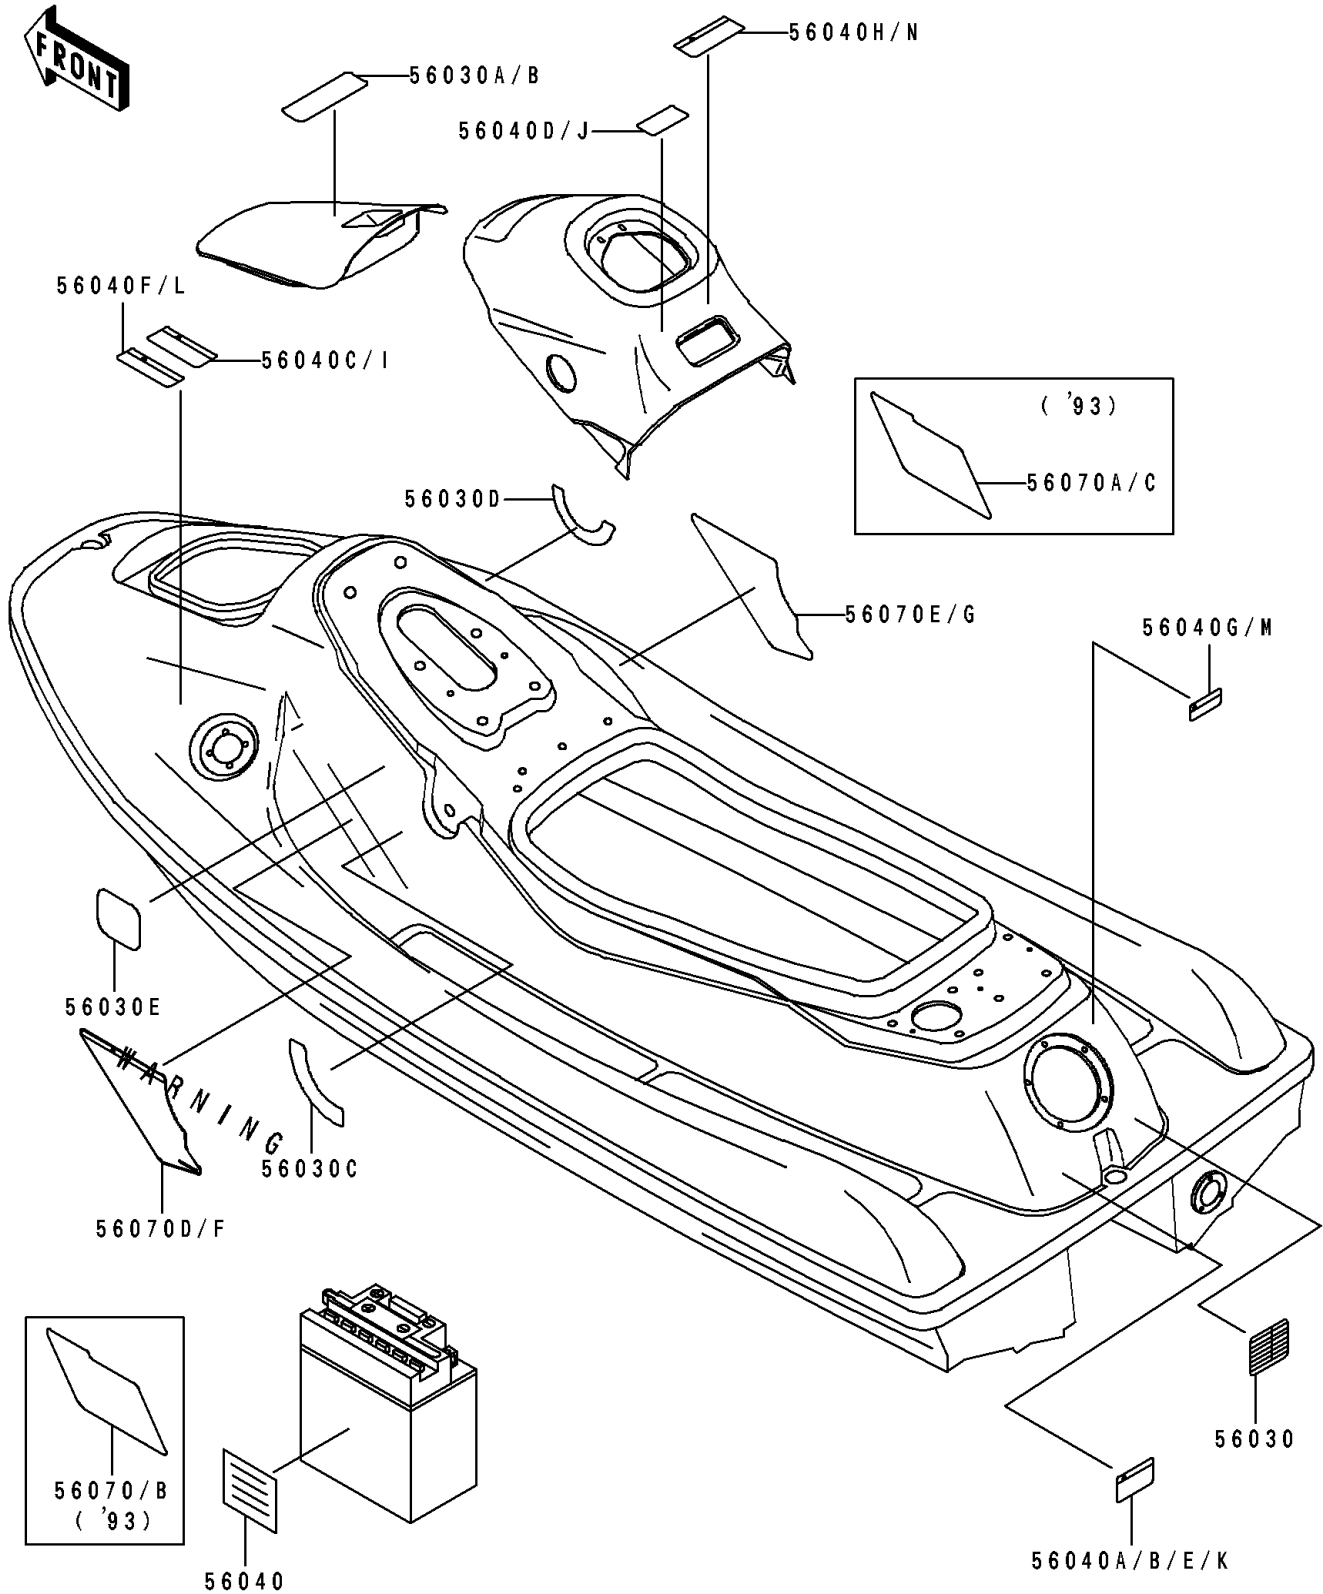

# 1993 Super Sport XI PARTS DIAGRAM

Labels

F 3183

# 1993 Super Sport XI PARTS LIST

## Labels

ITEM NAME	PART NUMBER	QUANTITY
LABEL,ENGLISH/FRENCH(FRENCH) (Ref # 56030)	56030-3758	1
LABEL,FIRE EXTINGUISHER (Ref # 56030A)	56030-3790	1
LABEL,FIRE EXTINGUISHER(FRENCH (Ref # 56030B)	56030-3791	1
LABEL,CHOKE (Ref # 56030C)	56030-3793	1
LABEL,FUEL (Ref # 56030D)	56030-3794	1
LABEL,NOZZLE TRIM (Ref # 56030E)	56030-3797	1
LABEL,BATTERY CAUTION(FRENCH) (Ref # 56040)	56040-1106	1
LABEL-WARNING,BREAK-IN (Ref # 56040C)	56040-3969	1
LABEL-WARNING,TETHER SWITCH (Ref # 56040D)	56040-3970	1
LABEL-WARNING,JET PUMP (Ref # 56040E)	56040-3971	1
LABEL-WARNING,GASOLINE (Ref # 56040F)	56040-3972	1
LABEL-WARNING,GRAB HANDLE (Ref # 56040G)	56040-3973	1
LABEL-WARNING,OVERHEAT (Ref # 56040H)	56040-3974	1
LABEL,BREAK-IN(FRENCH) (Ref # 56040I)	56040-3975	1
LABEL,TETHER SWITCH(FRENCH) (Ref # 56040J)	56040-3976	1
LABEL,JET PUMP(FRENCH) (Ref # 56040K)	56040-3977	1
LABEL,GASOLINE(FRENCH) (Ref # 56040L)	56040-3978	1
LABEL,GRAB HANDLE(FRENCH) (Ref # 56040M)	56040-3979	1
LABEL,OVERHEAT(FRENCH) (Ref # 56040N)	56040-3980	1
LABEL-WARNING,IMPORTANT SAFETY (Ref # 56070)	56070-3728	1
LABEL-WARNING,IMPORTANT SAFETY (Ref # 56070A)	56070-3729	1
LABEL,IMPORTANT SAFETY(FRENCH) (Ref # 56070B)	56070-3731	1
LABEL,IMPORTANT SAFETY(FRENCH) (Ref # 56070C)	56070-3732	1