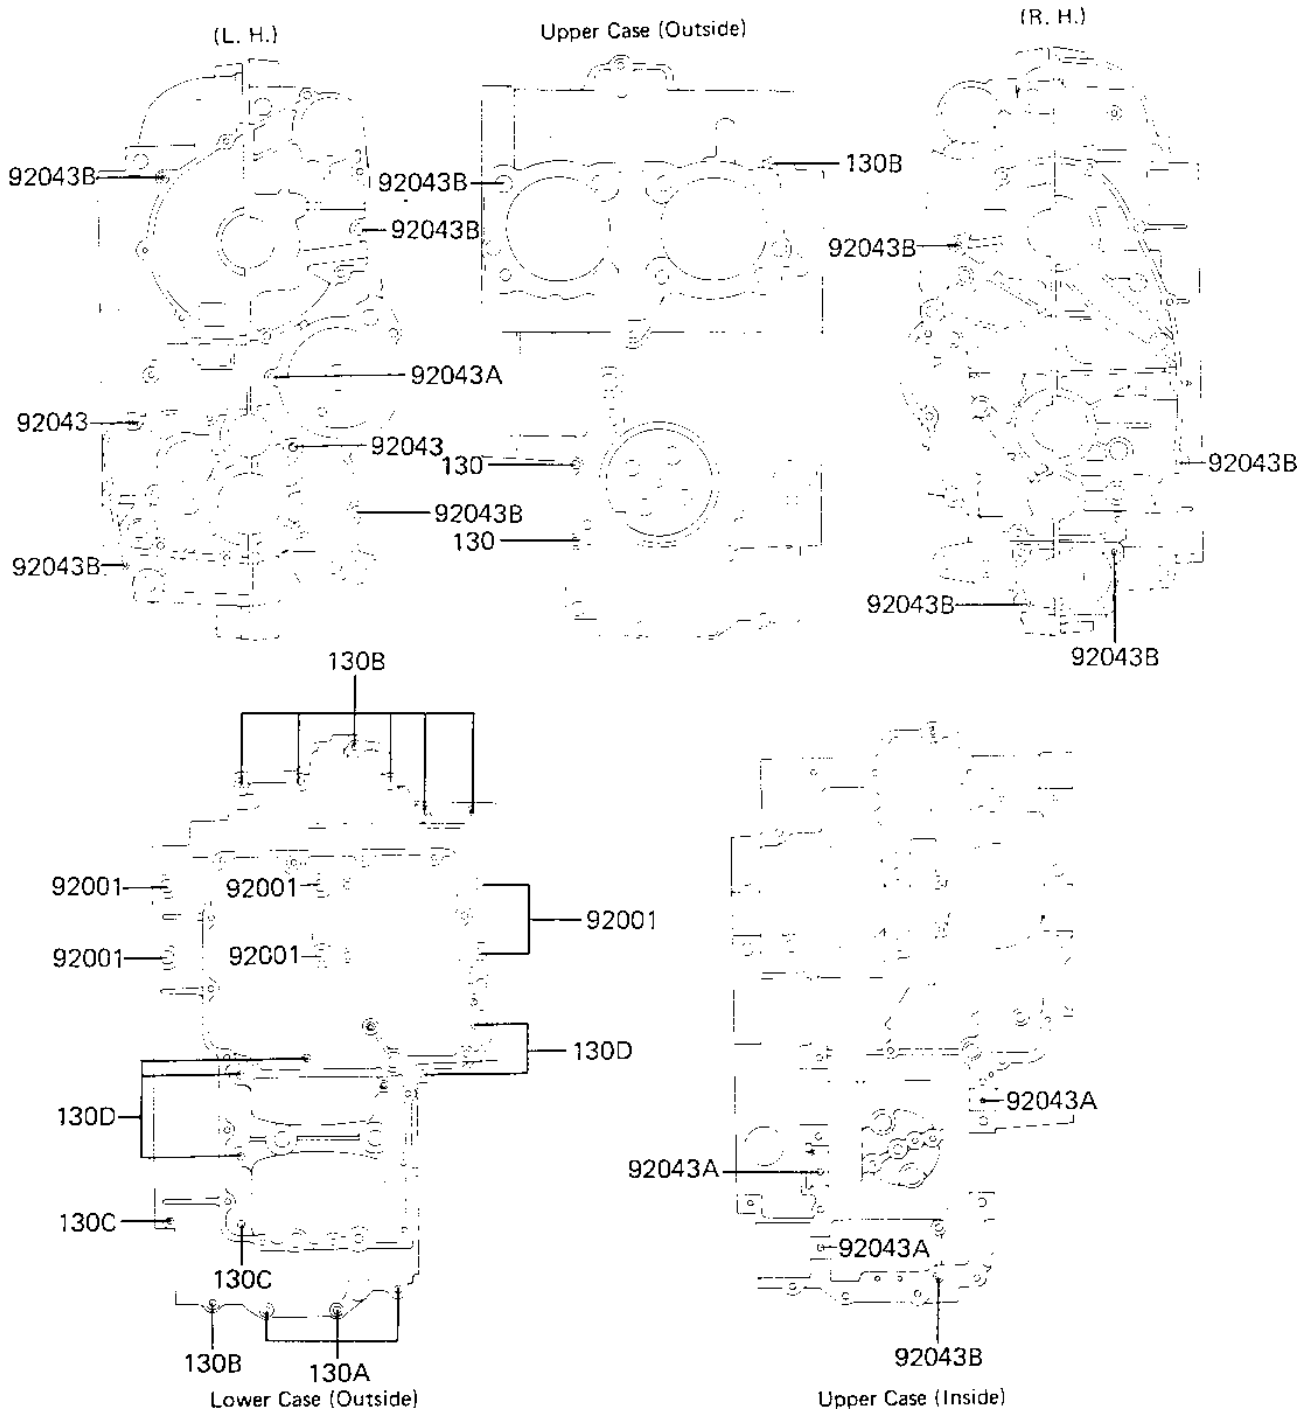

# 1984 KZ750-K2 (Canada Only) PARTS DIAGRAM

## CRANKCASE BOLT PATTERN

E1412-0007

# 1984 KZ750-K2 (Canada Only) PARTS LIST

## CRANKCASE BOLT PATTERN

ITEM NAME	PART NUMBER	QUANTITY
BOLT,10X115 (Ref # 92001)	92003-187	6
PIN-DOWEL (Ref # 92043)	92042-007	2
PIN DOWEL 6MM (Ref # 92043A)	92042-016	4
PIN,DOWEL,10X8.2X14 (Ref # 92043B)	92043-1037	10
BOLT-FLANGED,6X105 (Ref # 130)	130G06105	2
BOLT,FLANGED,6X40 (Ref # 130A)	130G0640	3
BOLT,FLANGED,6X55 (Ref # 130B)	130G0655	8
BOLT-FLANGED,6X70 (Ref # 130C)	130G0670	2
BOLT-FLANGED,6X95 (Ref # 130D)	130G0695	5