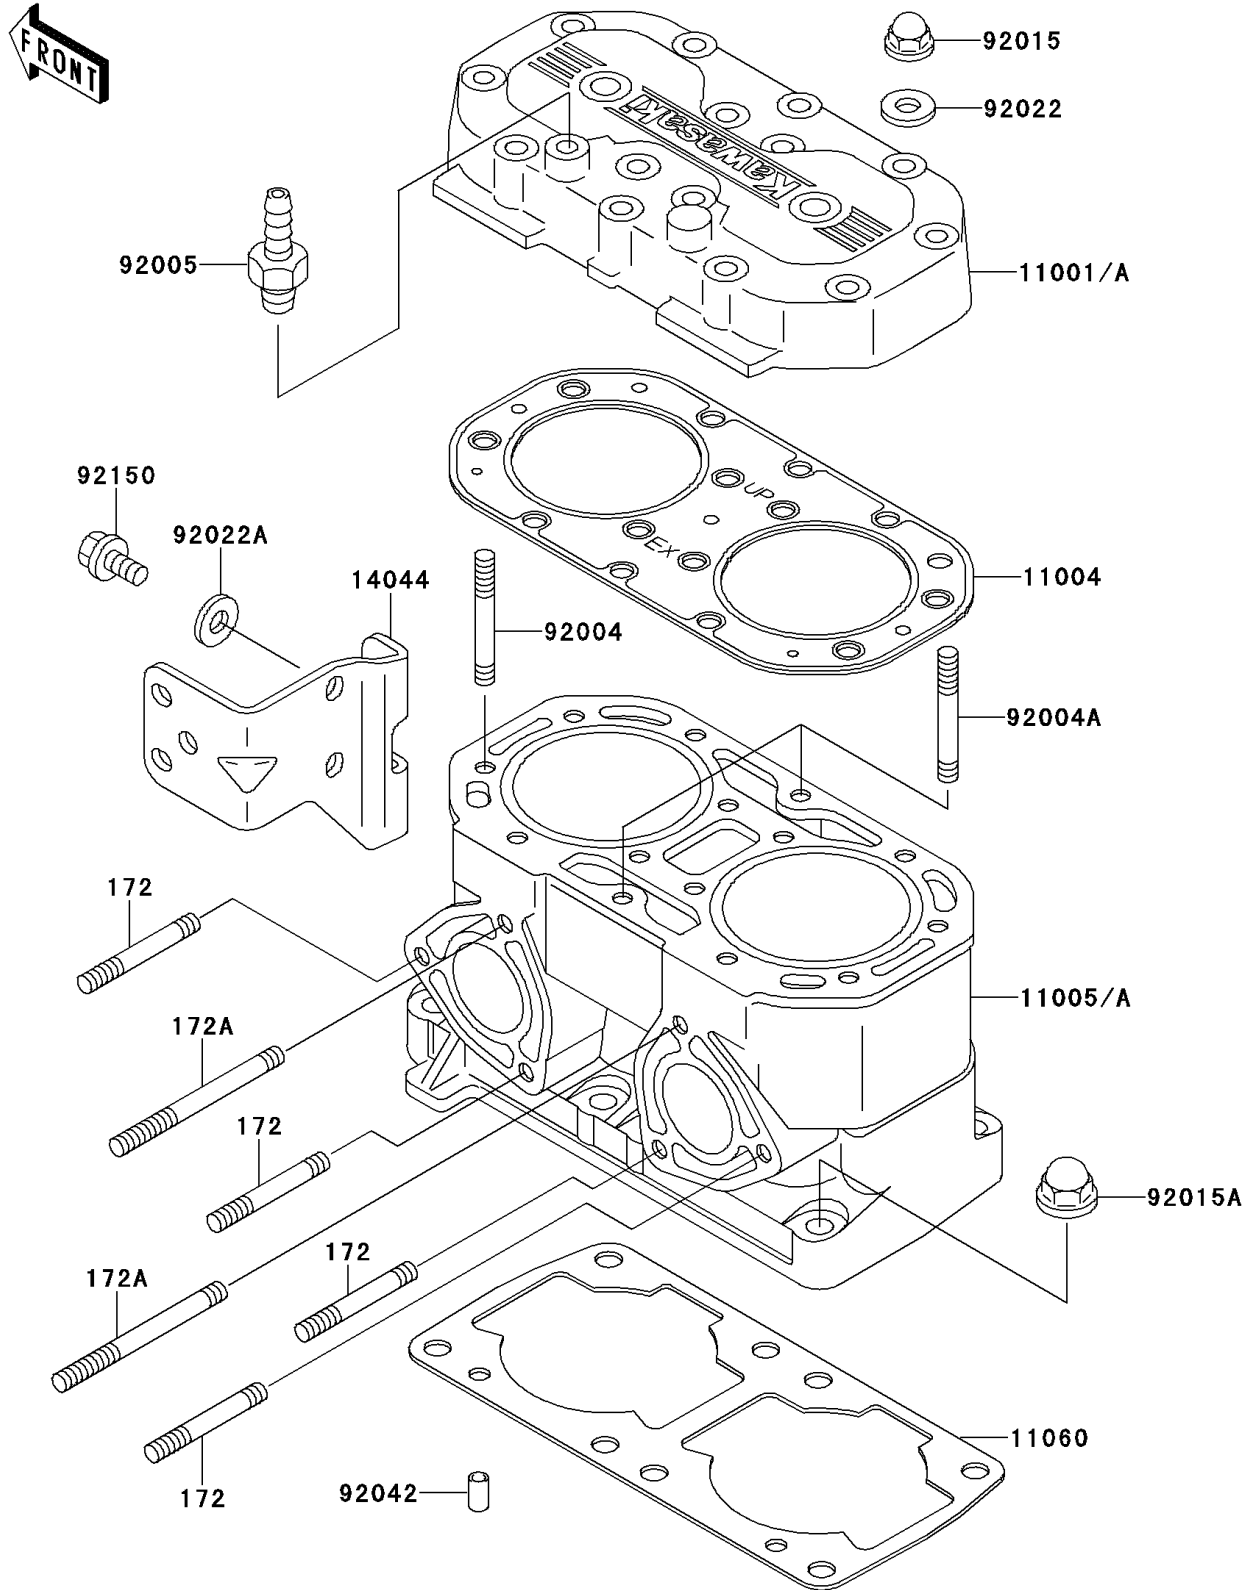

# 1995 750 ZXi PARTS DIAGRAM

Cylinder Head/Cylinder

E1110

## 1995 750 ZXi PARTS LIST

### Cylinder Head/Cylinder

ITEM NAME	PART NUMBER	QUANTITY
BOLT-STUD (Ref # 172)	172R0830	4
BOLT-STUD,8X75 (Ref # 172A)	172R0875	2
HEAD-CYLINDER (Ref # 11001)	11001-3722	1
GASKET-HEAD (Ref # 11004)	11004-3714	1
CYLINDER-ENGINE (Ref # 11005)	11005-3724	1
GASKET,CYLINDER BASE (Ref # 11060)	11060-3711	1
HOLDER-CABLE (Ref # 14044)	14044-3728	1
STUD,8X43 (Ref # 92004)	92004-3715	12
STUD,8X43 (Ref # 92004A)	92004-3719	2
FITTING,HOSE (Ref # 92005)	92005-3712	1
NUT,CAP,8MM (Ref # 92015)	92015-1371	14
NUT,10MM (Ref # 92015A)	92015-1649	8
WASHER,8.2X18X1.5 (Ref # 92022)	92022-1964	14
WASHER,8.2X18X1.5 (Ref # 92022A)	92022-3743	2
PIN,DOWEL,6.3X8X14 (Ref # 92042)	92042-007	2
BOLT,8X16 (Ref # 92150)	92150-3846	2