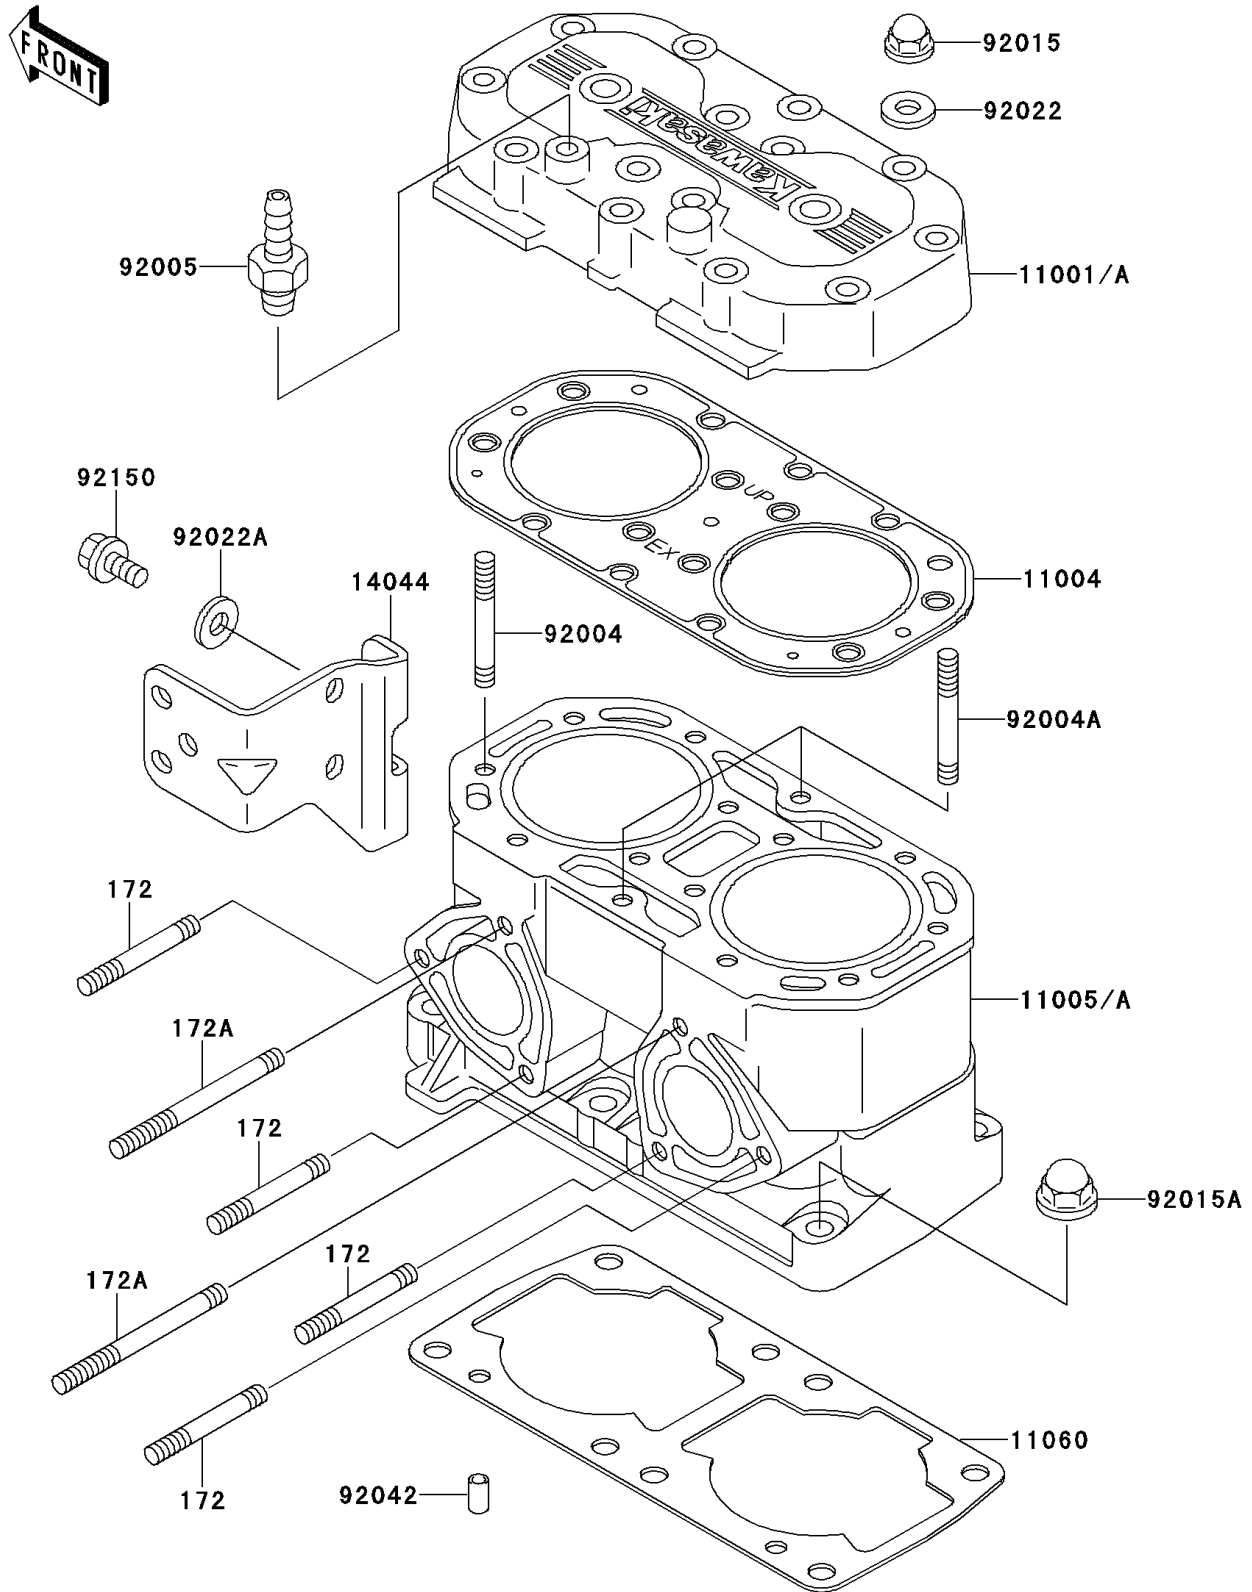

# 1997 750 ZXi PARTS DIAGRAM

Cylinder Head/Cylinder

E1110

## 1997 750 ZXi PARTS LIST

### Cylinder Head/Cylinder

ITEM NAME	PART NUMBER	QUANTITY
BOLT-STUD (Ref # 172)	172R0830	4
BOLT-STUD,8X75 (Ref # 172A)	172R0875	2
HEAD-CYLINDER (Ref # 11001A)	11001-3724	1
GASKET-HEAD (Ref # 11004)	11004-3714	1
CYLINDER-ENGINE (Ref # 11005A)	11005-3729	1
GASKET,CYLINDER BASE (Ref # 11060)	11060-3711	1
HOLDER-CABLE (Ref # 14044)	14044-3728	1
STUD,8X43 (Ref # 92004)	92004-3715	12
STUD,8X43 (Ref # 92004A)	92004-3719	2
FITTING,HOSE (Ref # 92005)	92005-3712	1
NUT,CAP,8MM (Ref # 92015)	92015-1371	14
NUT,10MM (Ref # 92015A)	92015-1649	8
WASHER,8.2X18X1.5 (Ref # 92022)	92022-1964	14
WASHER,8.2X18X1.5 (Ref # 92022A)	92022-3743	2
PIN,DOWEL,6.3X8X14 (Ref # 92042)	92042-007	2
BOLT,8X16 (Ref # 92150)	92150-3846	2