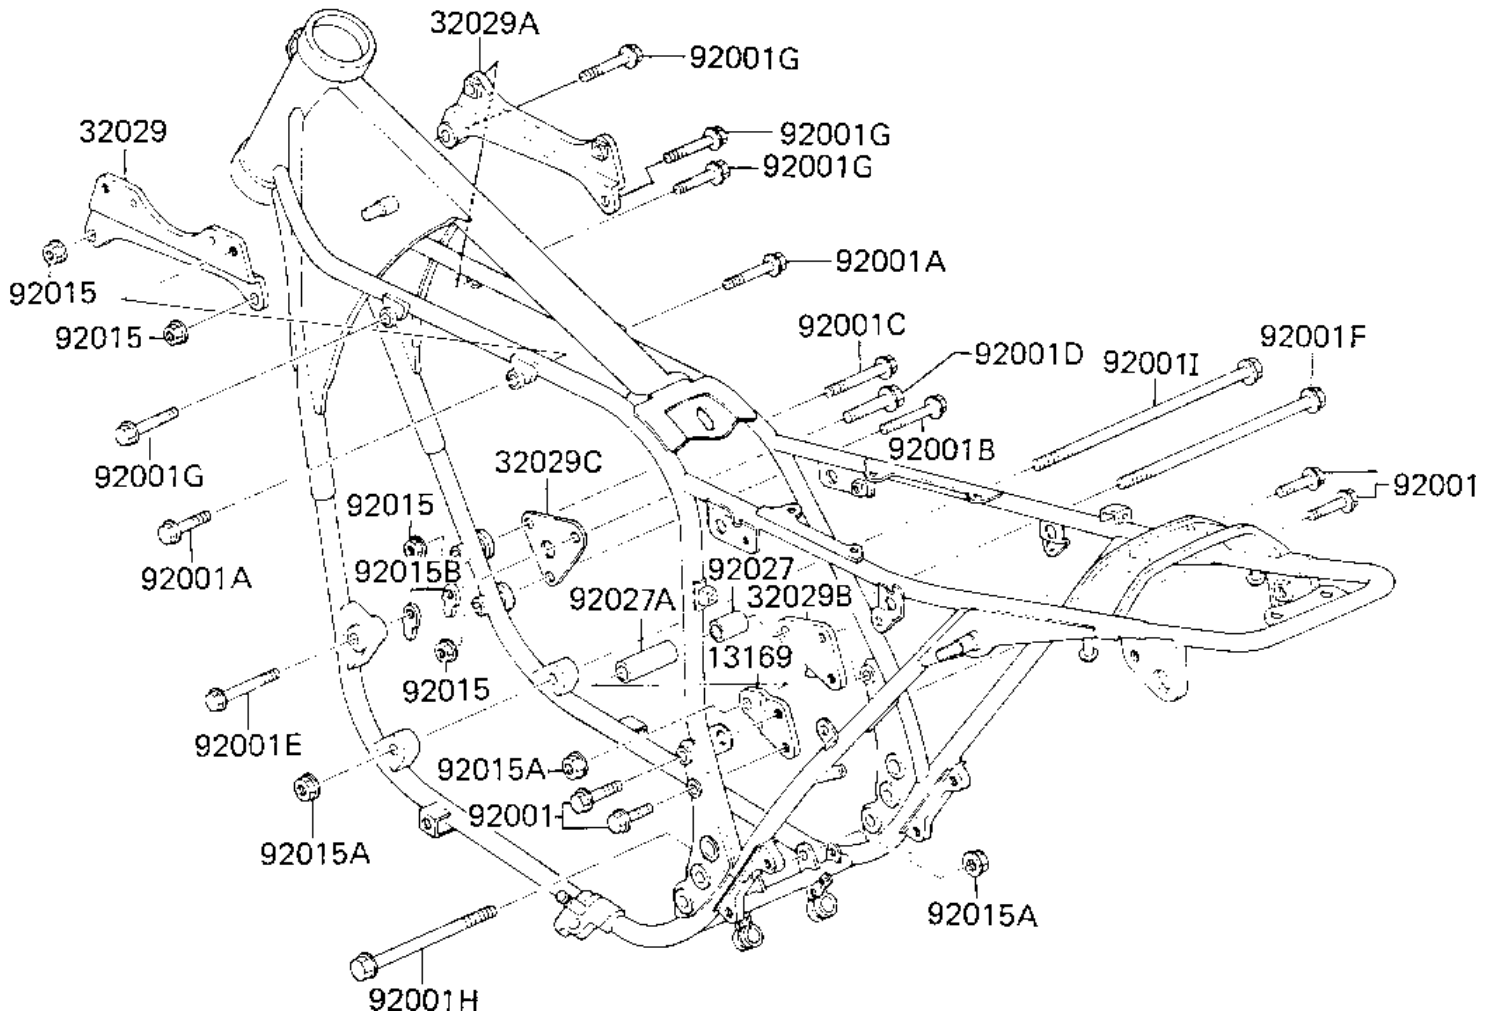

# 1984 KZ750-K2 (Canada Only) PARTS DIAGRAM

## FRAME FITTINGS

F2131-0135

## FRAME FITTINGS

ITEM NAME	PART NUMBER	QUANTITY
PLATE,REAR ENG MOUNT (Ref # 13169)	13169-1048	1
BRACKET-ENGINE (Ref # 32029)	32029-1167	1
BRACKET-ENGINE (Ref # 32029A)	32029-1168	1
BRACKET-ENGINE,RR,RH (Ref # 32029B)	32029-1220	1
PLATE,ENG FIT,FRONT (Ref # 32029C)	32030-047	1
BOLT,FLANGED,8X35 (Ref # 92001)	92001-1577	4
BOLT,FLANGED,8X45 (Ref # 92001A)	92001-1579	2
BOLT,FLANGED,8X60 (Ref # 92001B)	92001-1581	1
BOLT FLANGED,8X70 (Ref # 92001C)	92001-1583	1
BOLT,10X50 (Ref # 92001D)	92001-1584	1
BOLT,FLANGED,10X70 (Ref # 92001E)	92001-1618	1
BOLT,FLANGED,10X255 (Ref # 92001F)	92001-1609	1
BOLT (Ref # 92001G)	92001-1639	4
BOLT,FLANGED,10X160 (Ref # 92001H)	92001-1653	1
BOLT,FLANGED,10X325 (Ref # 92001I)	92001-1654	1
NUT,8M/M (Ref # 92015)	92015-1014	4
NUT,FLANGED,10MM (Ref # 92015A)	92015-1428	3
NUT (Ref # 92015B)	92016-055	2
COLLAR,12.2X22X30.5 (Ref # 92027)	92027-1478	1
COLLAR,12.2X22X62 (Ref # 92027A)	92027-1521	1