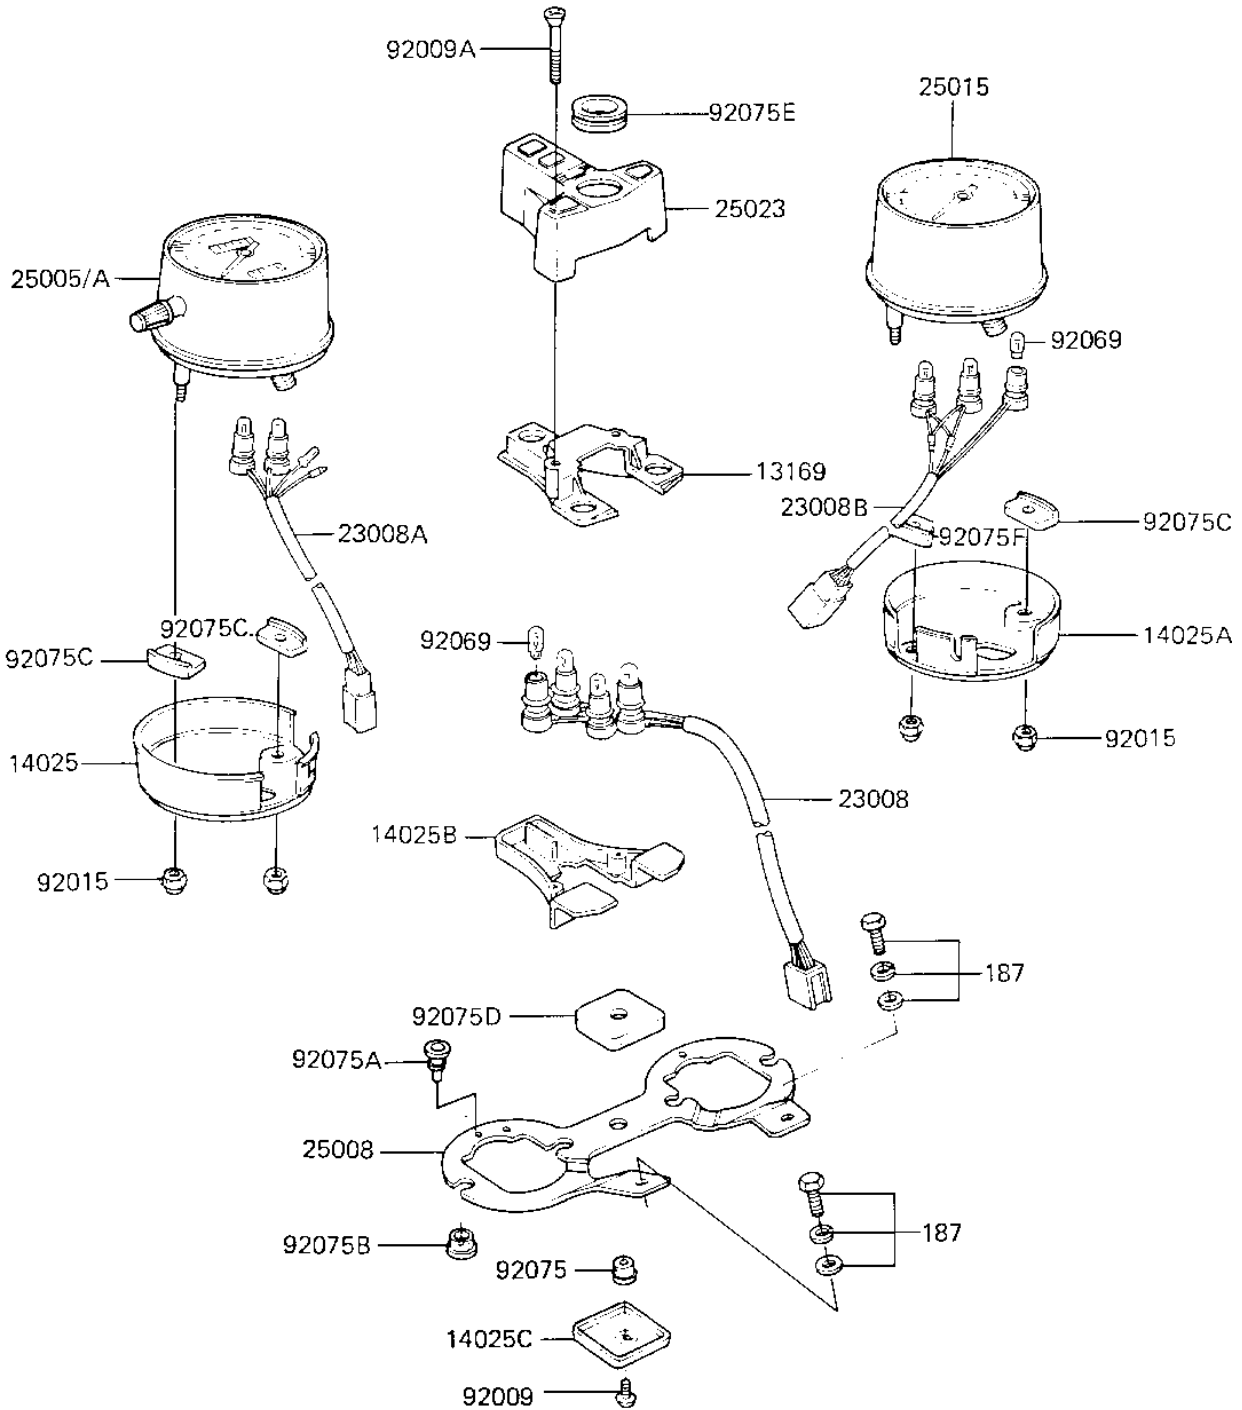

# 1984 KZ750-K2 (Canada Only) PARTS DIAGRAM

METERS

F2530-0190

## METERS

ITEM NAME	PART NUMBER	QUANTITY
PLATE,SOCKET (Ref # 13169)	13169-1268	1
COVER,SPEEDOMETER (Ref # 14025)	14025-1224	1
COVER,TACHOMETER (Ref # 14025A)	14025-1225	1
COVER,PILOT BOX LOWER (Ref # 14025B)	14025-1226	1
COVER,METER BRACKET (Ref # 14025C)	14025-1227	1
SOCKET-ASSY,PILOT BOX (Ref # 23008)	23008-1107	1
SOCKET-ASSY,SPEEDOMET (Ref # 23008A)	23008-1129	1
SOCKET-ASSY,TACHOMETE (Ref # 23008B)	23008-1176	1
SPEEDOMETER,KPH (Canada) (Ref # 25005A)	25005-1147	1
BRACKET,METER (Ref # 25008)	25008-1030	1
TACHOMETER (Ref # 25015)	25015-1088	1
COVER,PILOT BOX UPPER (Ref # 25023)	25023-1021	1
SCREW,TAPPING,4X10 (Ref # 92009)	92009-1040	1
SCREW,CUNTERS NK,4X35 (Ref # 92009A)	92009-1093	2
NUT-CAP,5MM (Ref # 92015)	322N0500	4
BULB,12V3.4W (Ref # 92069)	92069-1007	9
DAMPER RUBBER,MET FIT (Ref # 92075)	25019-023	1
DAMPER,METER (Ref # 92075A)	92075-1149	2
DAMPER,METER FITTING (Ref # 92075B)	92075-1150	4
DAMPER,METER (Ref # 92075C)	92075-1192	3
DAMPER RUBBER (Ref # 92075D)	92075-1255	1
DAMPER RUBBER (Ref # 92075E)	92075-1256	1
DAMPER RUBBER,METER (Ref # 92075F)	92075-1265	1
BOLT 6X14 (Ref # 187)	187B0614	2