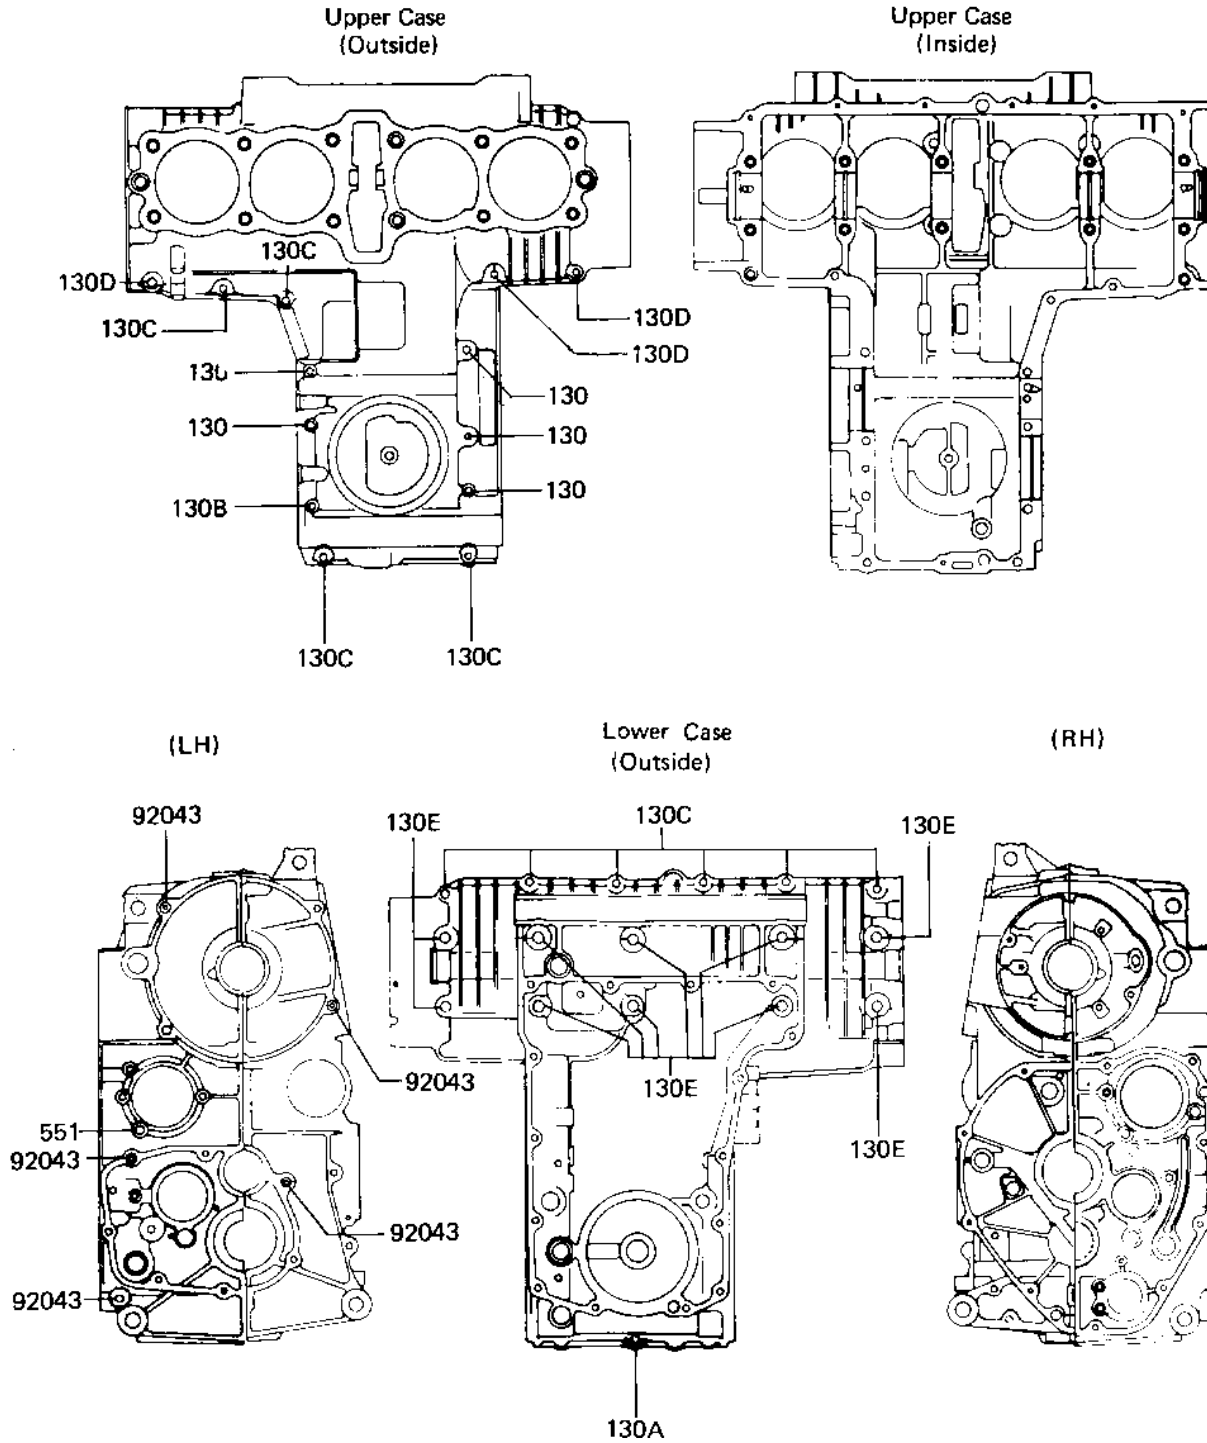

1983 KZ750-L3 PARTS DIAGRAM

CRANKCASE BOLT & STUD PATTERN

E1412-0002

1983 KZ750-L3 PARTS LIST

CRANKCASE BOLT & STUD PATTERN

ITEM NAME	PART NUMBER	QUANTITY
PIN-DOWEL (Ref # 92043)	92042-007	5
BOLT-FLANGED,6X100 (Ref # 130)	130G06100	5
BOLT-FLANGED,6X105 (Ref # 130A)	130G06105	1
BOLT-FLANGED,6X115 (Ref # 130B)	130G06115	1
BOLT,FLANGED,6X40 (Ref # 130C)	130G0640	9
BOLT-FLANGED,6X50 (Ref # 130D)	130G0650	1
BOLT-FLANGED,8X95 (Ref # 130E)	130P0895	10
PIN,DOWEL,6X14 (Ref # 551)	551A0614	1