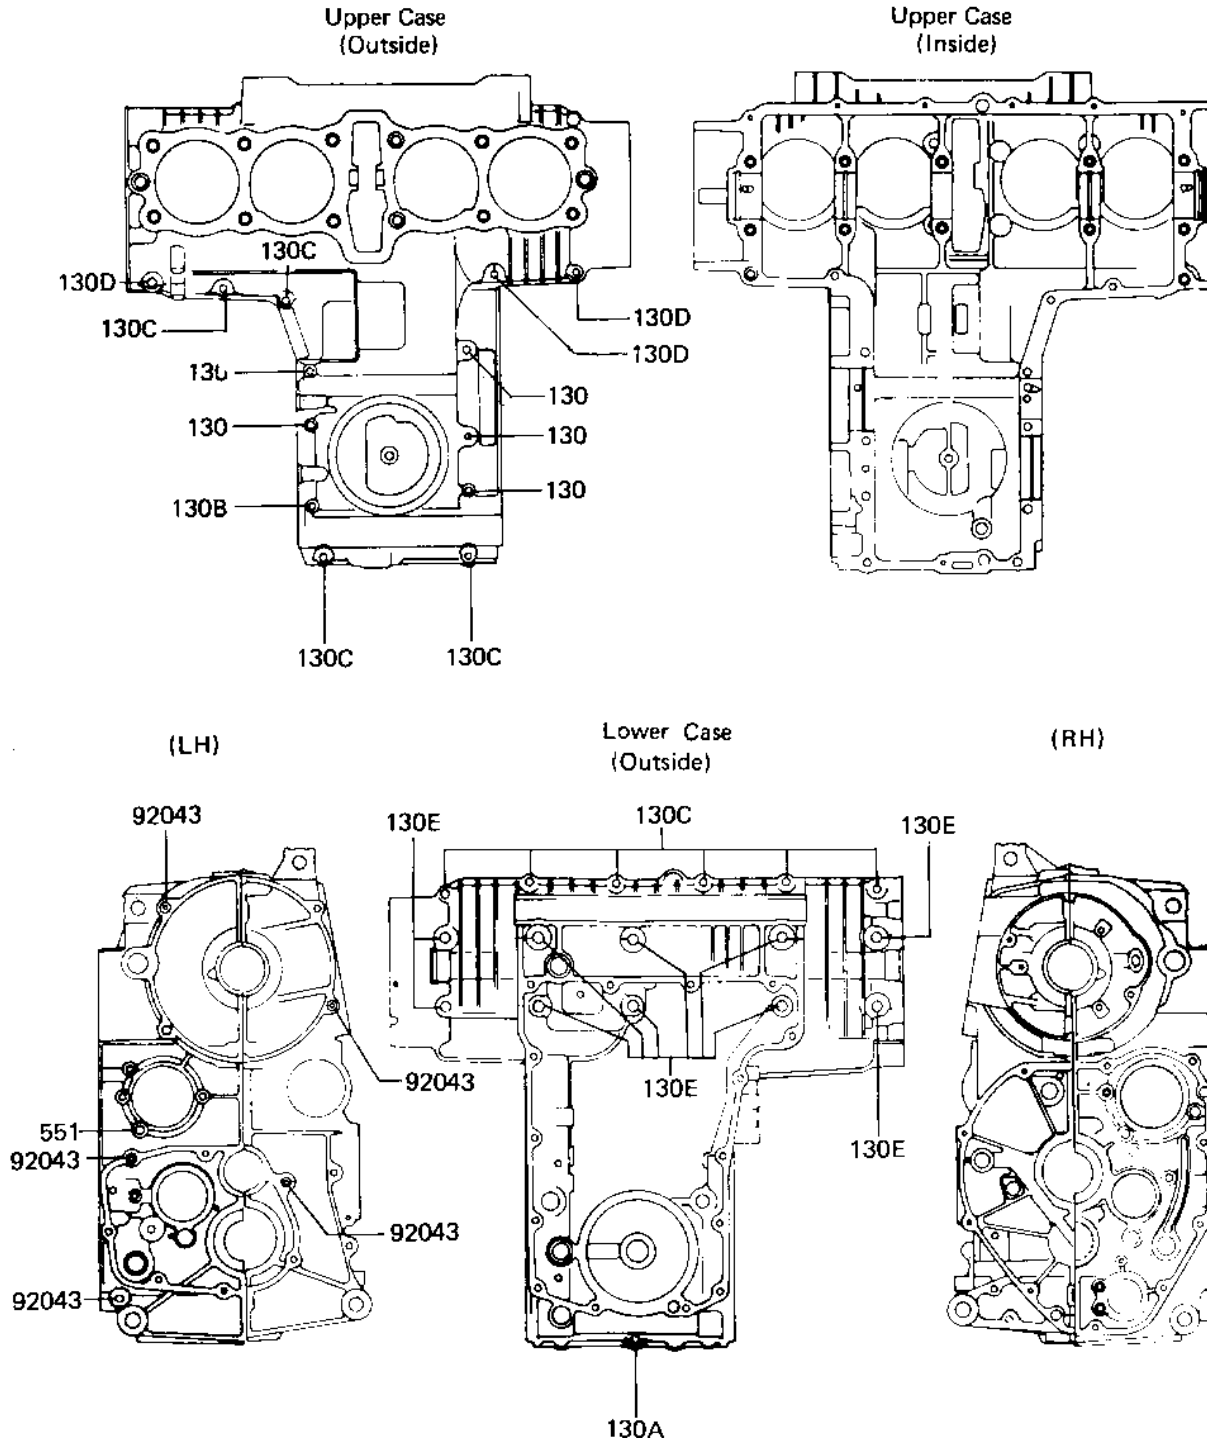

# 1983 KZ750-L3 PARTS DIAGRAM

## CRANKCASE BOLT & STUD PATTERN

E1412-0002

# 1983 KZ750-L3 PARTS LIST

## CRANKCASE BOLT & STUD PATTERN

ITEM NAME	PART NUMBER	QUANTITY
PIN-DOWEL (Ref # 92043)	92042-007	5
BOLT-FLANGED,6X100 (Ref # 130)	130G06100	5
BOLT-FLANGED,6X105 (Ref # 130A)	130G06105	1
BOLT-FLANGED,6X115 (Ref # 130B)	130G06115	1
BOLT,FLANGED,6X40 (Ref # 130C)	130G0640	9
BOLT-FLANGED,6X50 (Ref # 130D)	130G0650	1
BOLT-FLANGED,8X95 (Ref # 130E)	130P0895	10
PIN,DOWEL,6X14 (Ref # 551)	551A0614	1