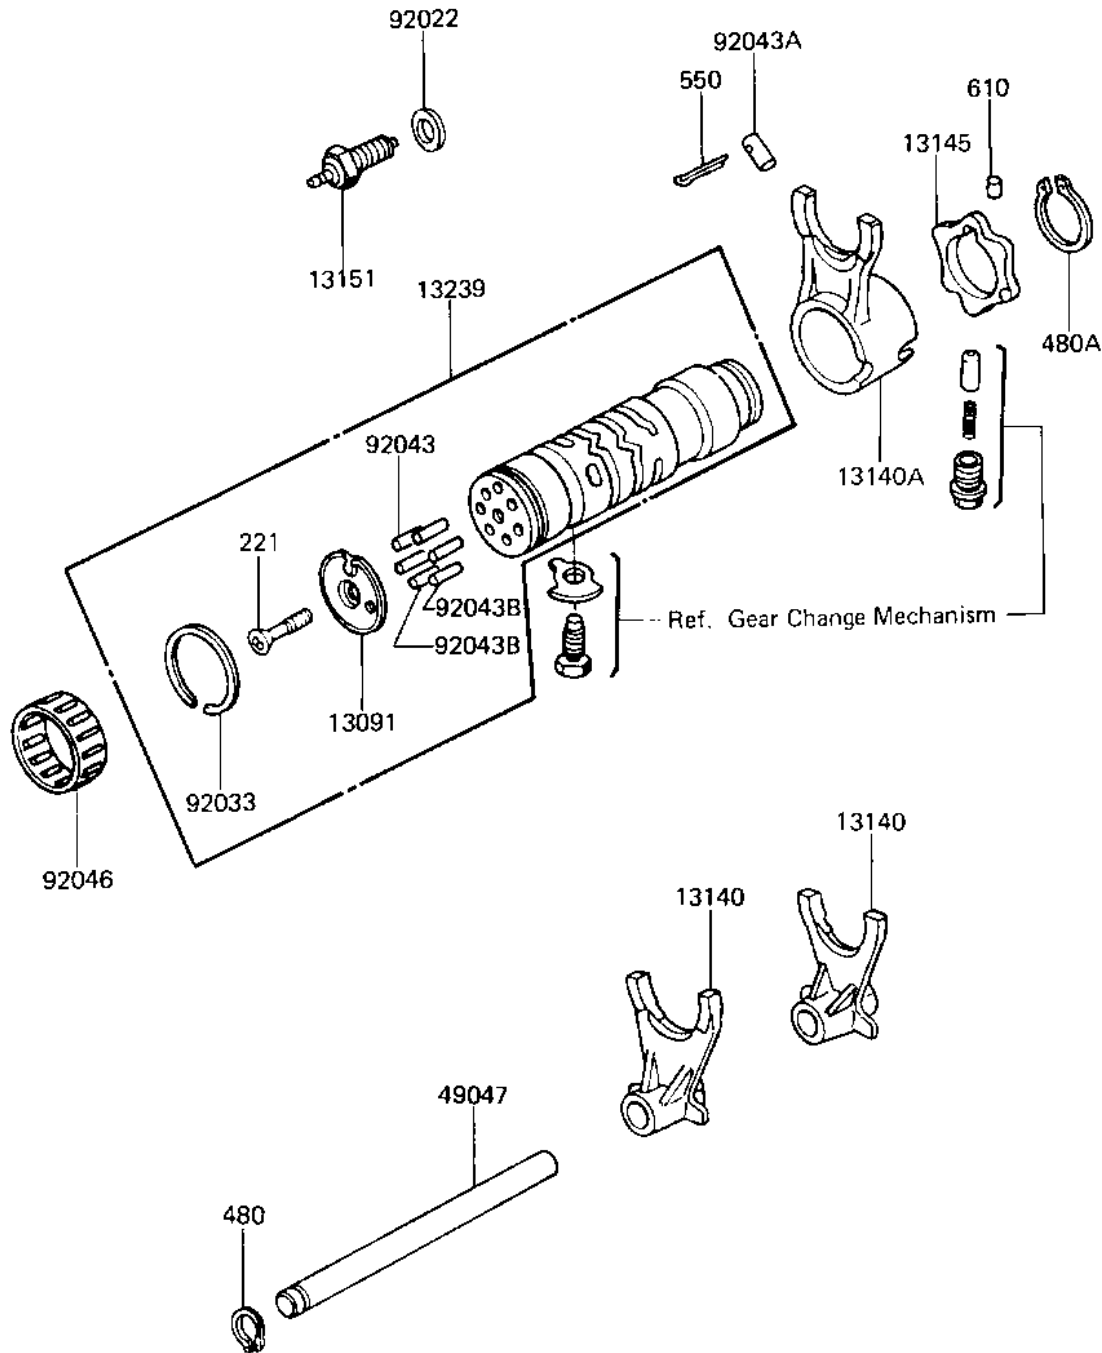

1983 KZ750-L3 PARTS DIAGRAM

GEAR CHANGE DRUM & FORKS

E1362-0003

1983 KZ750-L3 PARTS LIST

GEAR CHANGE DRUM & FORKS

ITEM NAME	PART NUMBER	QUANTITY
HOLDER,CHANGE DRUM PI (Ref # 13091)	13091-1104	1
SHIFT FORK,LOW,2&3RD (Ref # 13140)	13140-1008	2
SHIFT FORK,4TH & TOP (Ref # 13140A)	13140-1009	1
CAM-CHANGE DRUM (Ref # 13145)	13145-1058	1
SWITCH,NEUTRAL (Ref # 13151)	13151-1007	1
DRUM-ASSY-CHANGE (Ref # 13239)	13239-1069	1
ROD-SHIFT (Ref # 49047)	49047-5003	1
GASKET CHECK VALVE (Ref # 92022)	92065-058	1
CIRCLIP,37MM (Ref # 92033)	92033-035	1
PIN GEAR CHANGE DRUM (Ref # 92043)	92042-014	1
DOWEL PIN,8X18 (Ref # 92043A)	92042-021	1
PIN,GEAR CHNGE DRUM (Ref # 92043B)	92042-030	5
BRG,NEDL,37BTM4312 (Ref # 92046)	92046-051	1
SCREW CNTSNK HD 6X20 (Ref # 221)	221B0620	1
CIRCLIP 12MM (Ref # 480)	480J1200	1
CIRCLIP,30MM (Ref # 480A)	480J3000	1
PIN COTTER 3.0X20 (Ref # 550)	550D3020	1
PIN-DOWEL,4X6 (Ref # 610)	610A0406	1