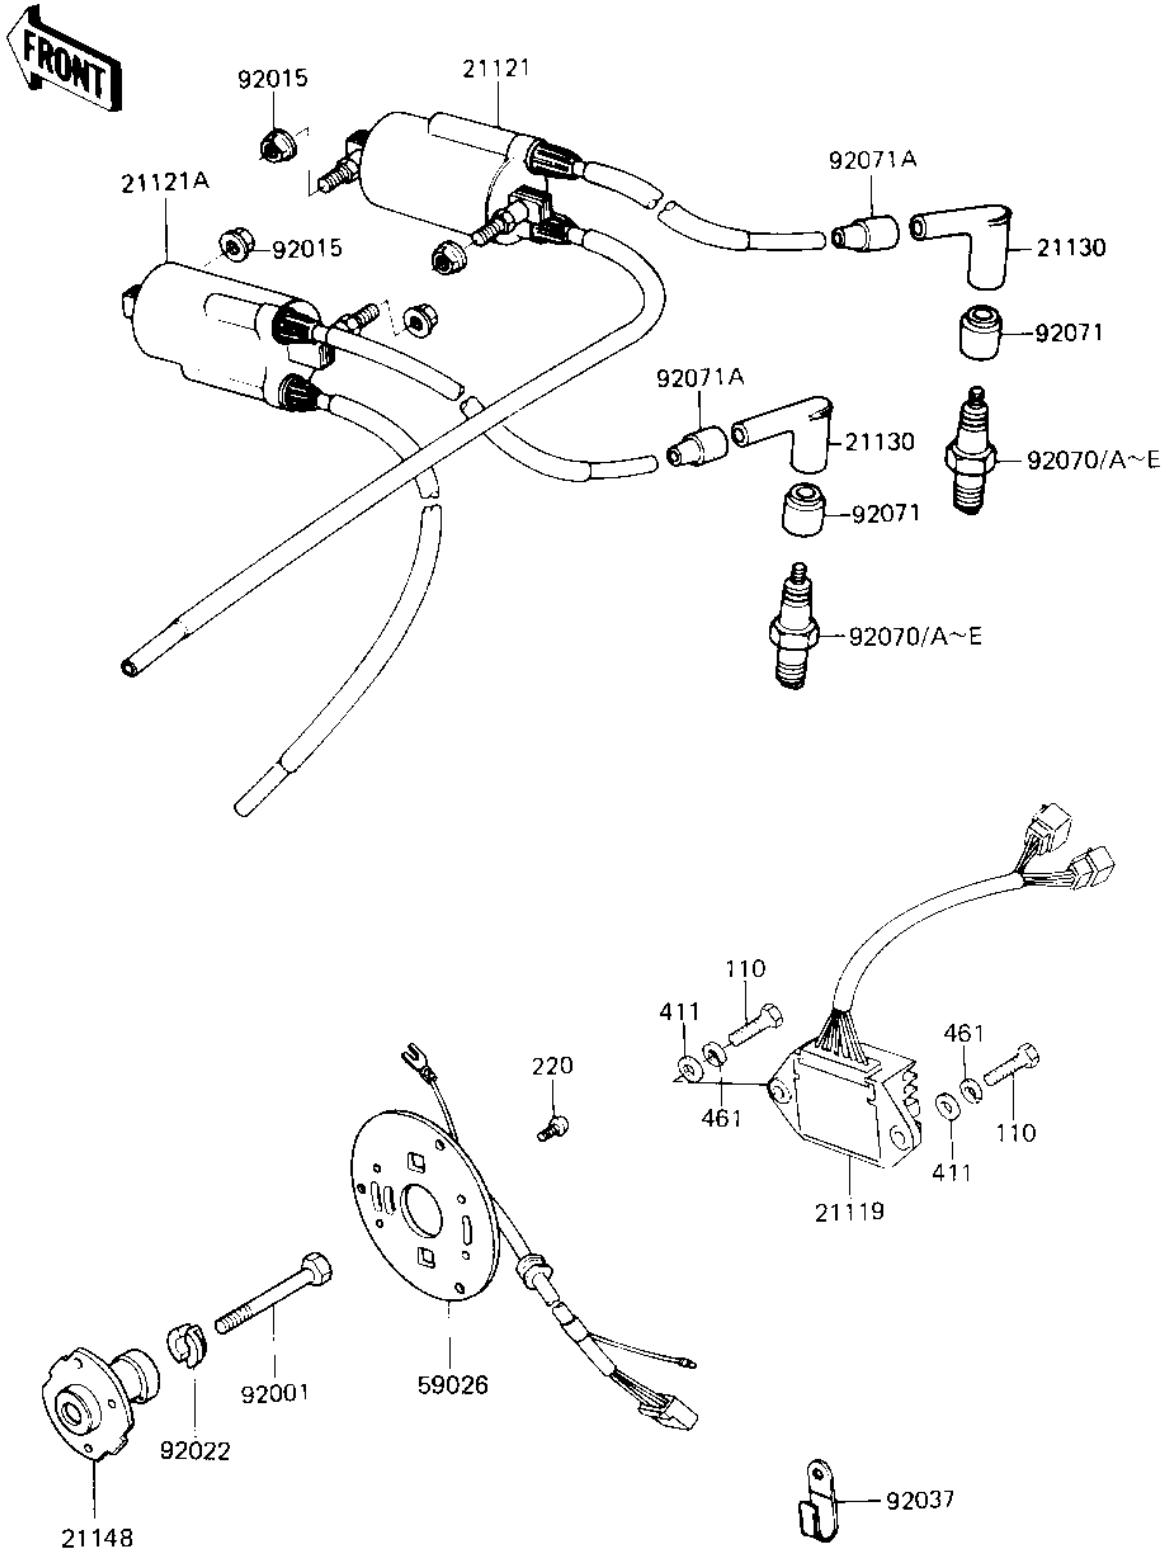

# 1983 KZ750-L3 PARTS DIAGRAM

IGNITION

E1830-0139

# 1983 KZ750-L3 PARTS LIST

## IGNITION

ITEM NAME	PART NUMBER	QUANTITY
IGNITER (Ref # 21119)	21119-1050	1
COIL,IGNITION #1.#4 (Ref # 21121)	21121-1027	1
COIL,IGNITION #2.#3 (Ref # 21121A)	21121-1028	1
CAP-SPARK PLUG,RTFM20 (Ref # 21130)	21130-1007	4
ADVANCER,AUTO TIMING (Ref # 21148)	21148-1013	1
COIL-PULSING (Ref # 59026)	59026-1019	1
BOLT-8X63 (Ref # 92001)	92001-1397	1
NUT-6MM (Ref # 92015)	92015-1078	4
WASHER,SPARK ADVANCER (Ref # 92022)	92022-244	1
CLAMP,WIRING HARNESS (Ref # 92037)	21126-008	2
SPARK PLUG B7ES (Ref # 92070)	B7ES	4
SPARK PLUG B8ES (Ref # 92070A)	B8ES	4
SPARK PLUG BR8ES (Ref # 92070D)	BR8ES	4
GROMMET-PLUG CAP,A (Ref # 92071)	21131-004	4
GROMMET,SPARK PLG CAP (Ref # 92071A)	21132-005	4
BOLT-UPSET (Ref # 110)	112G0618	2
SCREW PAN HEAD 5X12 (Ref # 220)	220B0512	3
WASHER PLAIN 6MM (Ref # 411)	411B0600	2
WASHER SPRING 6MM (Ref # 461)	461F0600	2