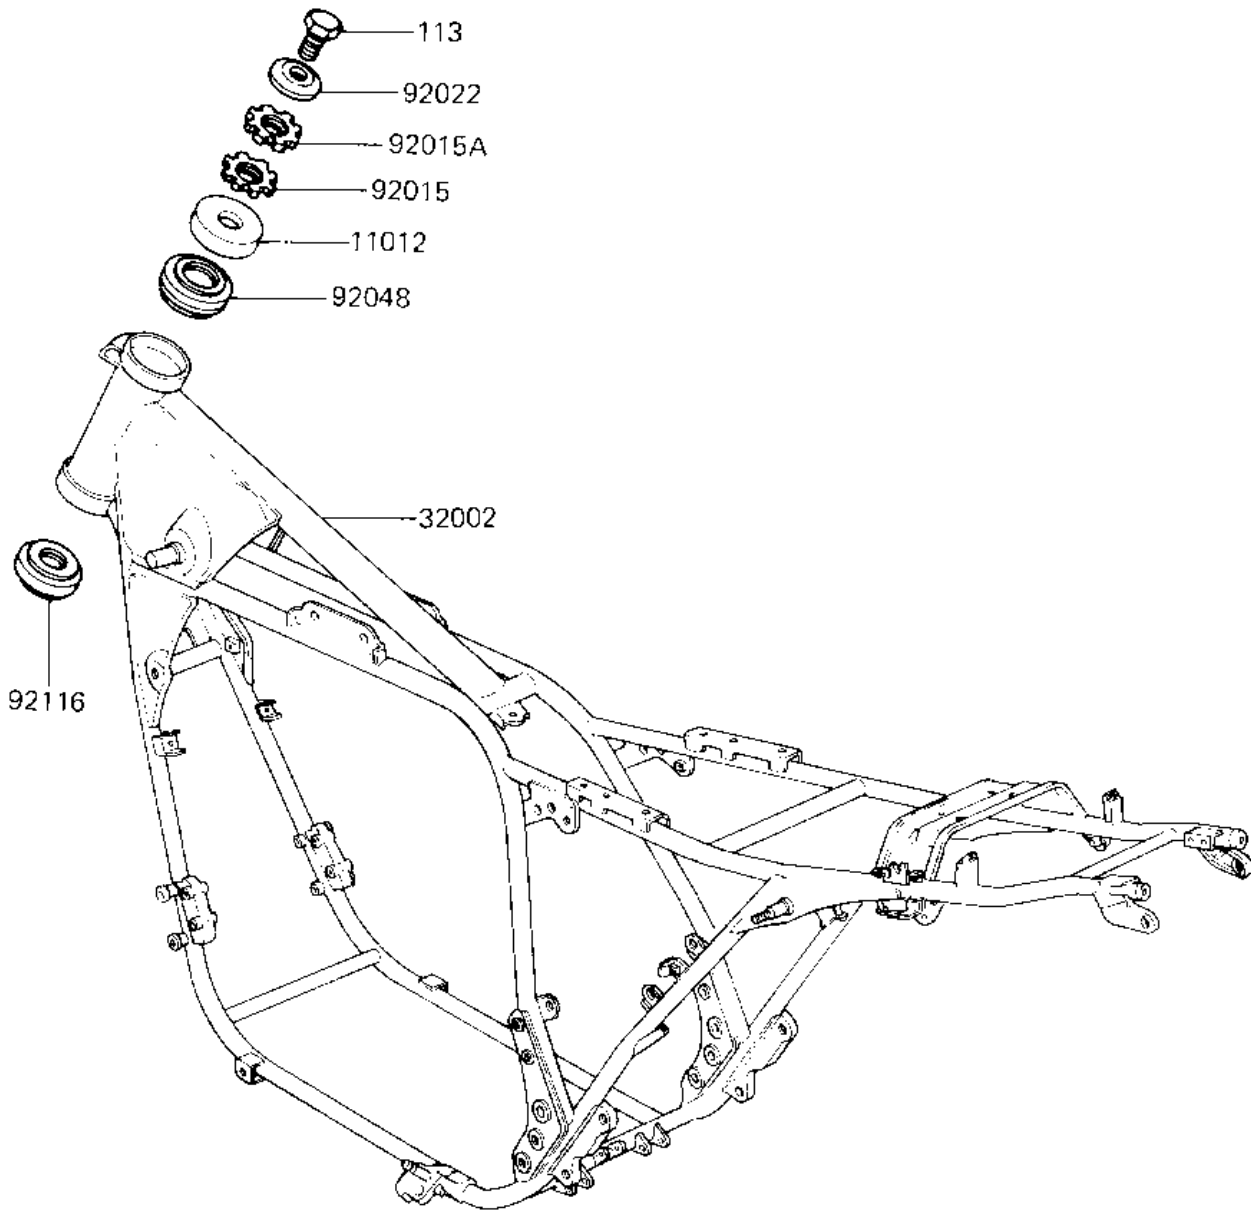

# 1983 KZ750-L3 PARTS DIAGRAM

FRAME

F2120-0168

# 1983 KZ750-L3 PARTS LIST

## FRAME

ITEM NAME	PART NUMBER	QUANTITY
CAP,STEERING STEM (Ref # 11012)	46098-017	1
FRAME-COMP (Ref # 32002)	32002-1540	1
NUT (Ref # 92015)	92015-1128	1
NUT (Ref # 92015A)	92015-1129	1
WASHER (Ref # 92022)	92022-1229	1
BEARING,STEERING STEM (Ref # 92048)	92047-017	1
BRG,ROLLER,HR320/28XJ (Ref # 92116)	92116-1009	1
BOLT-SMALL-FINE (Ref # 113)	113G1425	1