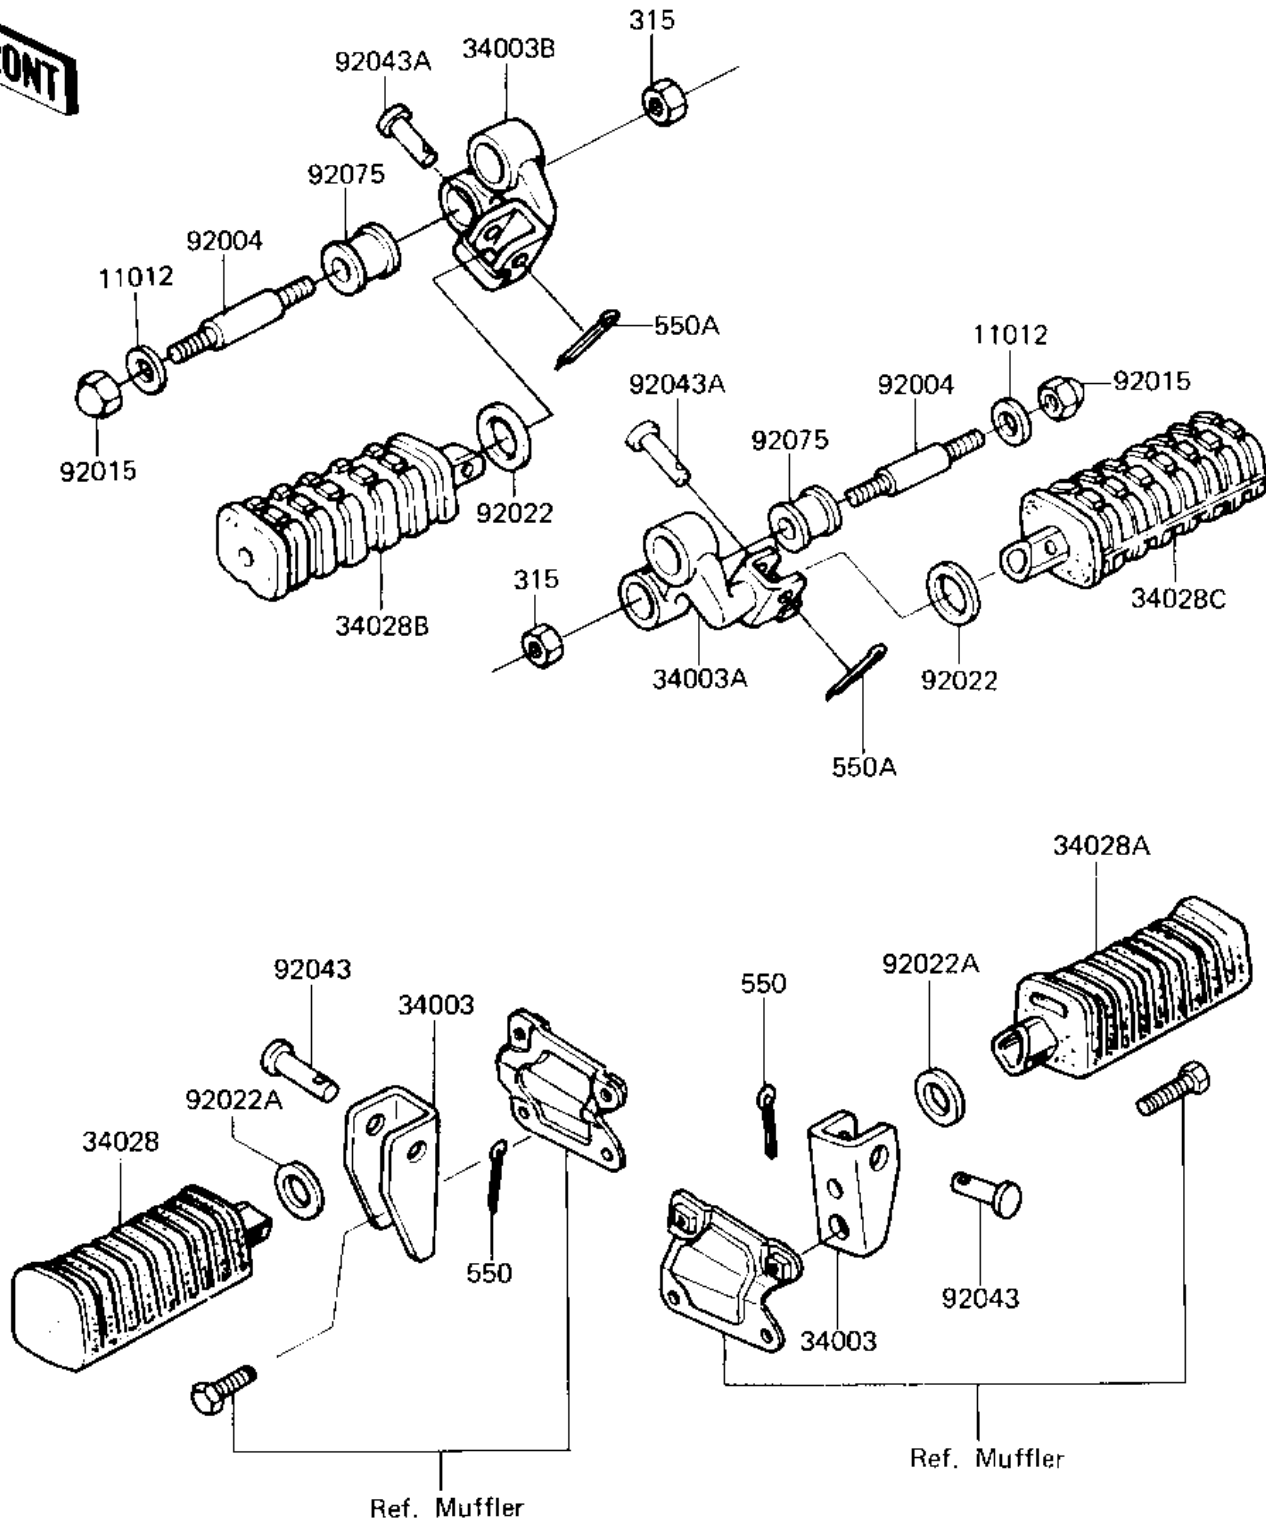

1983 KZ750-L3 PARTS DIAGRAM

FOOTRESTS

F2160-0064

1983 KZ750-L3 PARTS LIST

FOOTRESTS

ITEM NAME	PART NUMBER	QUANTITY
CAP,STEP,BLACK (Ref # 11012)	11012-1246	4
HOLDER,REAR FOOTREST (Ref # 34003)	34003-1025	2
HOLDER-STEP,FR,RH (Ref # 34003A)	34003-1065	1
HOLDER-STEP,FR,LH (Ref # 34003B)	34003-1066	1
STEP,RR,LH,BLACK (Ref # 34028)	34028-1041	1
STEP,RR,RH,BLACK (Ref # 34028A)	34028-1042	1
STEP-ASSY,FR,RH (Ref # 34028B)	34028-1018	1
STEP-ASSY,FR,RH (Ref # 34028C)	34028-1018	1
STUD,FOOTREST BAR FIT (Ref # 92004)	92004-048	4
NUT,CAP,LOCK,8MM,BLAC (Ref # 92015)	92015-1209	4
WASHER,25X36X2.3,BLAC (Ref # 92022)	92022-1319	2
WASHER,22.5X30X2.6,BL (Ref # 92022A)	92022-1320	2
PIN (Ref # 92043)	92043-1464	2
PIN,FOOTREST BAR FIT (Ref # 92043A)	92043-115	2
DAMPER RUBBER,FOOTRES (Ref # 92075)	92075-293	4
NUT 10MM (Ref # 315)	315B1000	4
PIN,COTTER,2.0X12 (Ref # 550)	550D2012	2
PIN,COTTER,2.5X15 (Ref # 550A)	550D2515	2