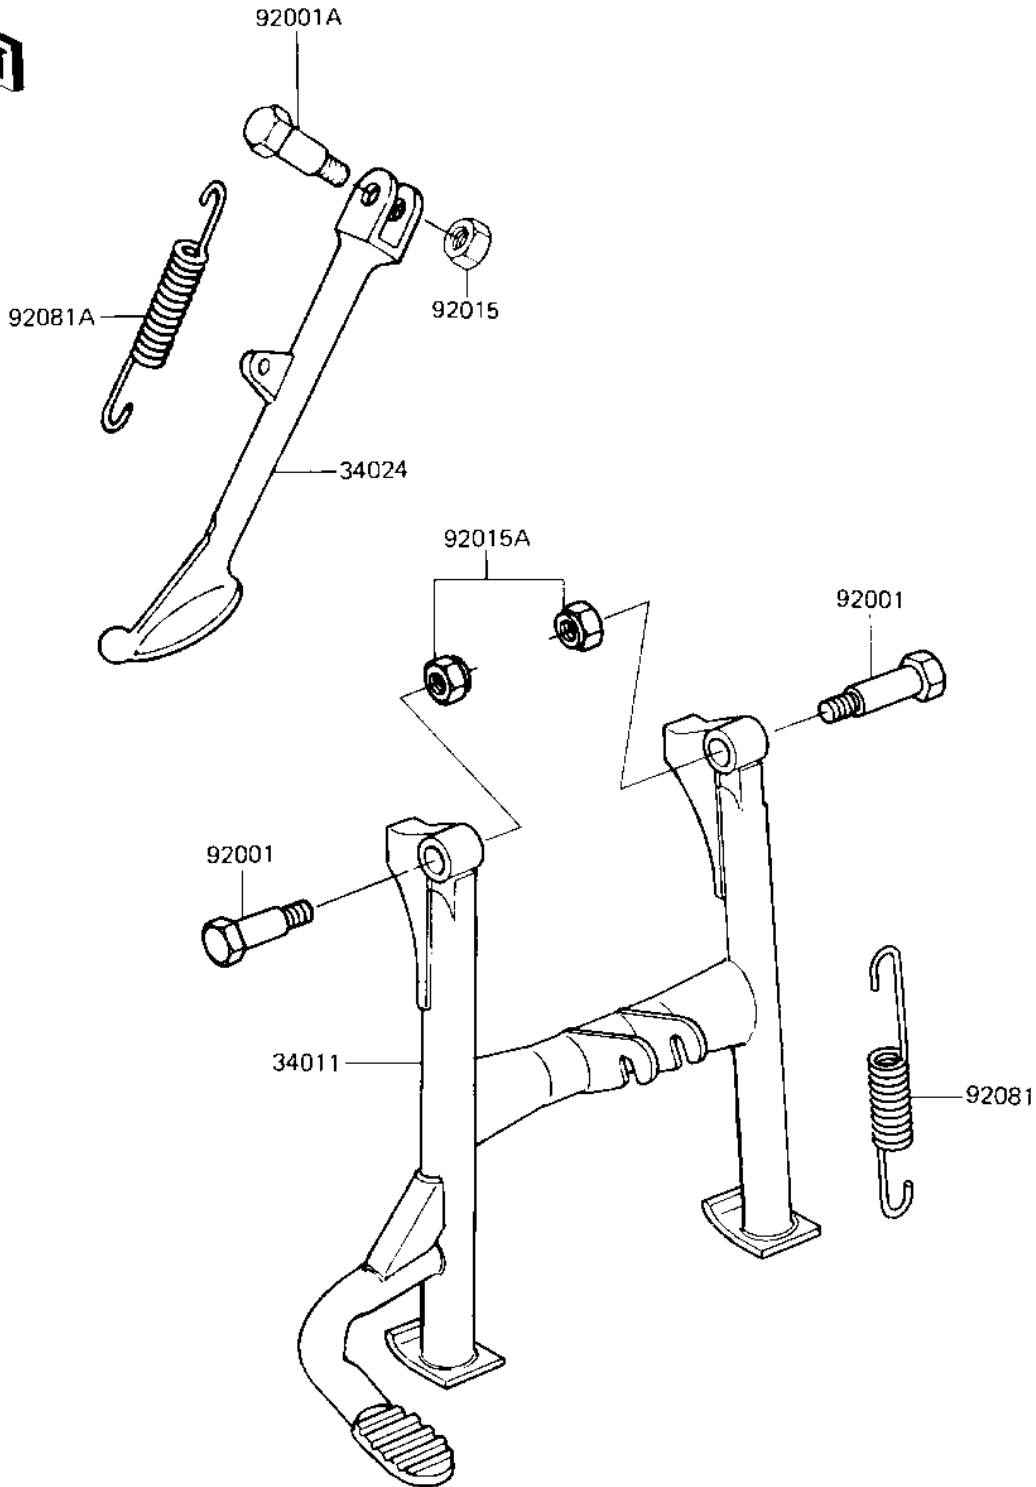

# 1983 KZ750-L3 PARTS DIAGRAM

STANDS

F2190-0109

# 1983 KZ750-L3 PARTS LIST

## STANDS

ITEM NAME	PART NUMBER	QUANTITY
STAND-CENTER (Ref # 34011)	34011-1117	1
STAND-SIDE (Ref # 34024)	34024-1103	1
BOLT,MAIN STAND FITTI (Ref # 92001)	92001-1214	2
BOLT,8X160,BLACK (Ref # 92001A)	92001-1543	1
NUT,LOCK,10MM,BLACK (Ref # 92015)	92015-1188	1
NUT,LOCK,10MM (Ref # 92015A)	92019-021	2
SPRING,MAIN STAND (Ref # 92081)	34023-012	1
SPRING,SIDE STAND (Ref # 92081A)	92081-1727	1