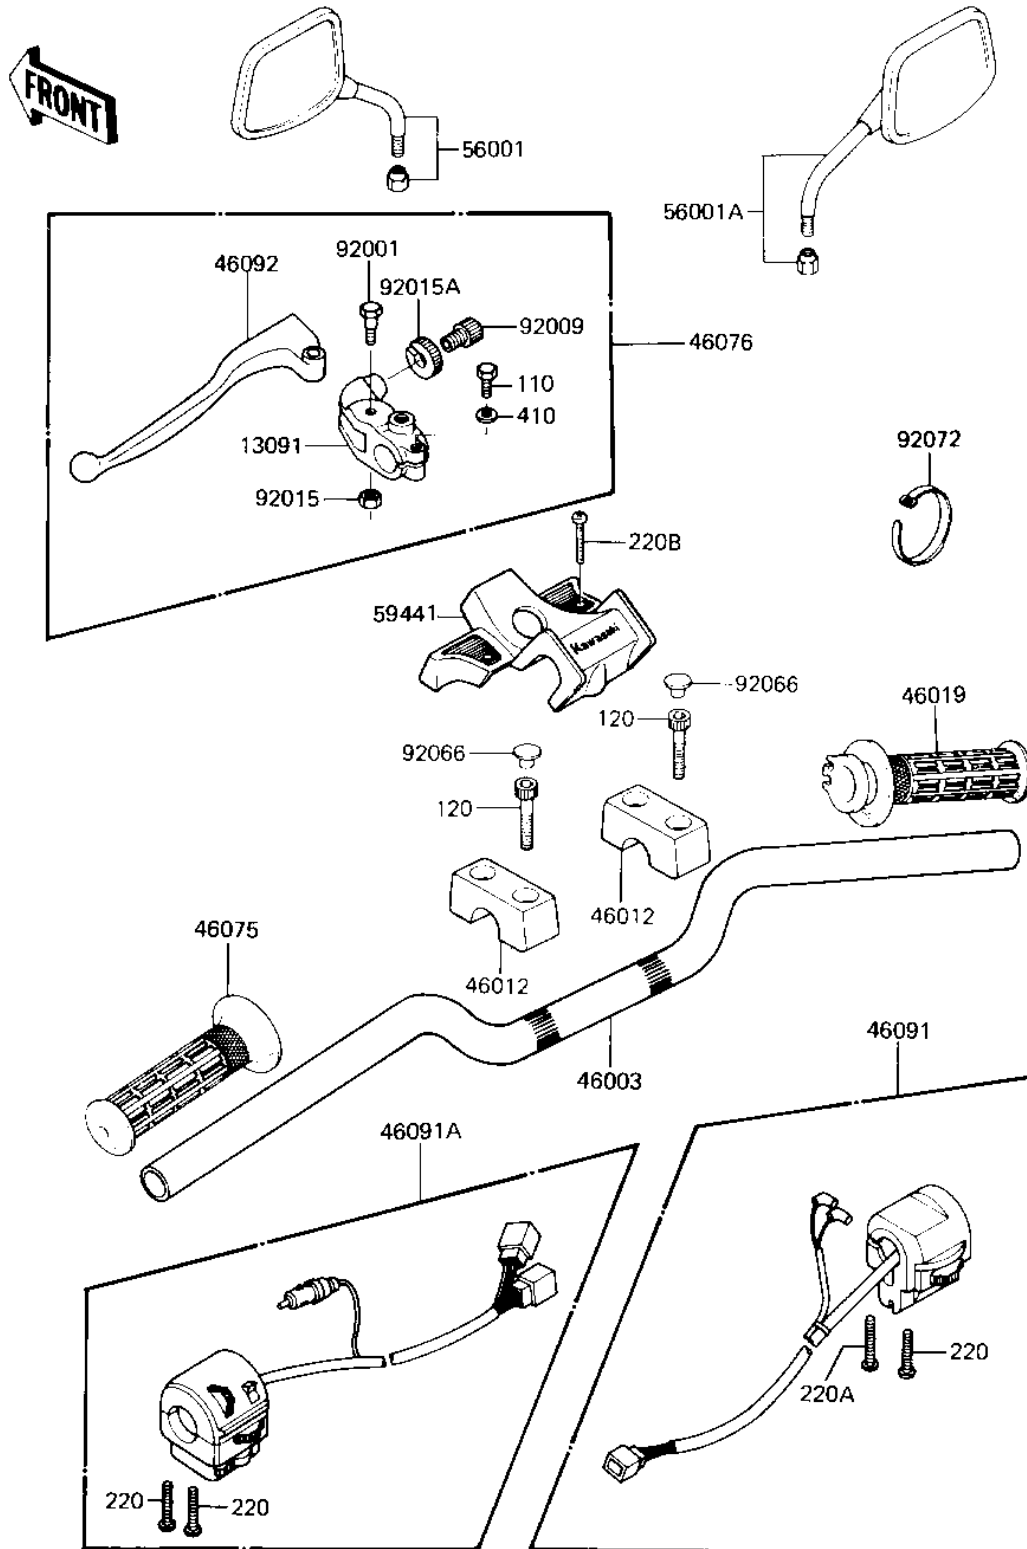

# 1983 KZ750-L3 PARTS DIAGRAM

## HANDLEBAR

F2310-0210

# 1983 KZ750-L3 PARTS LIST

## HANDLEBAR

ITEM NAME	PART NUMBER	QUANTITY
HOLDER,CLUTCH LEVER (Ref # 13091)	13091-1046	1
HANDLE (Ref # 46003)	46003-1122	1
HOLDER-HANDLE (Ref # 46012)	46012-1027	2
GRIP-ASSY,THROTTLE (Ref # 46019)	46019-1015	1
GRIP,LH (Ref # 46075)	46075-1022	1
LEVER-ASSY-GRIP.CLUTC (Ref # 46076)	46076-1036	1
HOUSING-ASSY-CNTRL,RH (Ref # 46091)	46091-1214	1
HOUSING-ASSY-CNTRL,LH (Ref # 46091A)	46091-1228	1
LEVER-GRIP,CLUTCH (Ref # 46092)	46092-1041	1
MIRROR-ASSY,LH (Ref # 56001)	56001-1352	7
MIRROR-ASSY,RH (Ref # 56001A)	56001-1353	1
COVER-HANDLE (Ref # 59441)	59441-1011	1
BOLT,CLUTCH LEVER,BLA (Ref # 92001)	92001-1548	1
SCREW,CABLE ADJUST,8 (Ref # 92009)	92009-1134	1
NUT,LOCK,6MM,BLACK (Ref # 92015)	92015-1191	1
NUT,CABLE ADJUST LOCK (Ref # 92015A)	92015-1197	1
PLUG,HANDLE HOLDER (Ref # 92066)	92066-1216	4
BAND,MIDDLE (Ref # 92072)	92072-031	2
BOLT,6X22,BLACK (Ref # 110)	110C0622	1
BOLT-SOCKET,8X30,BLAC (Ref # 120)	120S0830	4
SCREW-PAN-CROS (Ref # 220)	220B0535	3
SCREW-PAN-CROS (Ref # 220A)	220B0540	1
SCREW-PAN-CROS (Ref # 220B)	220C0416	2
WASHER PLAIN (Ref # 410)	410F0600	1