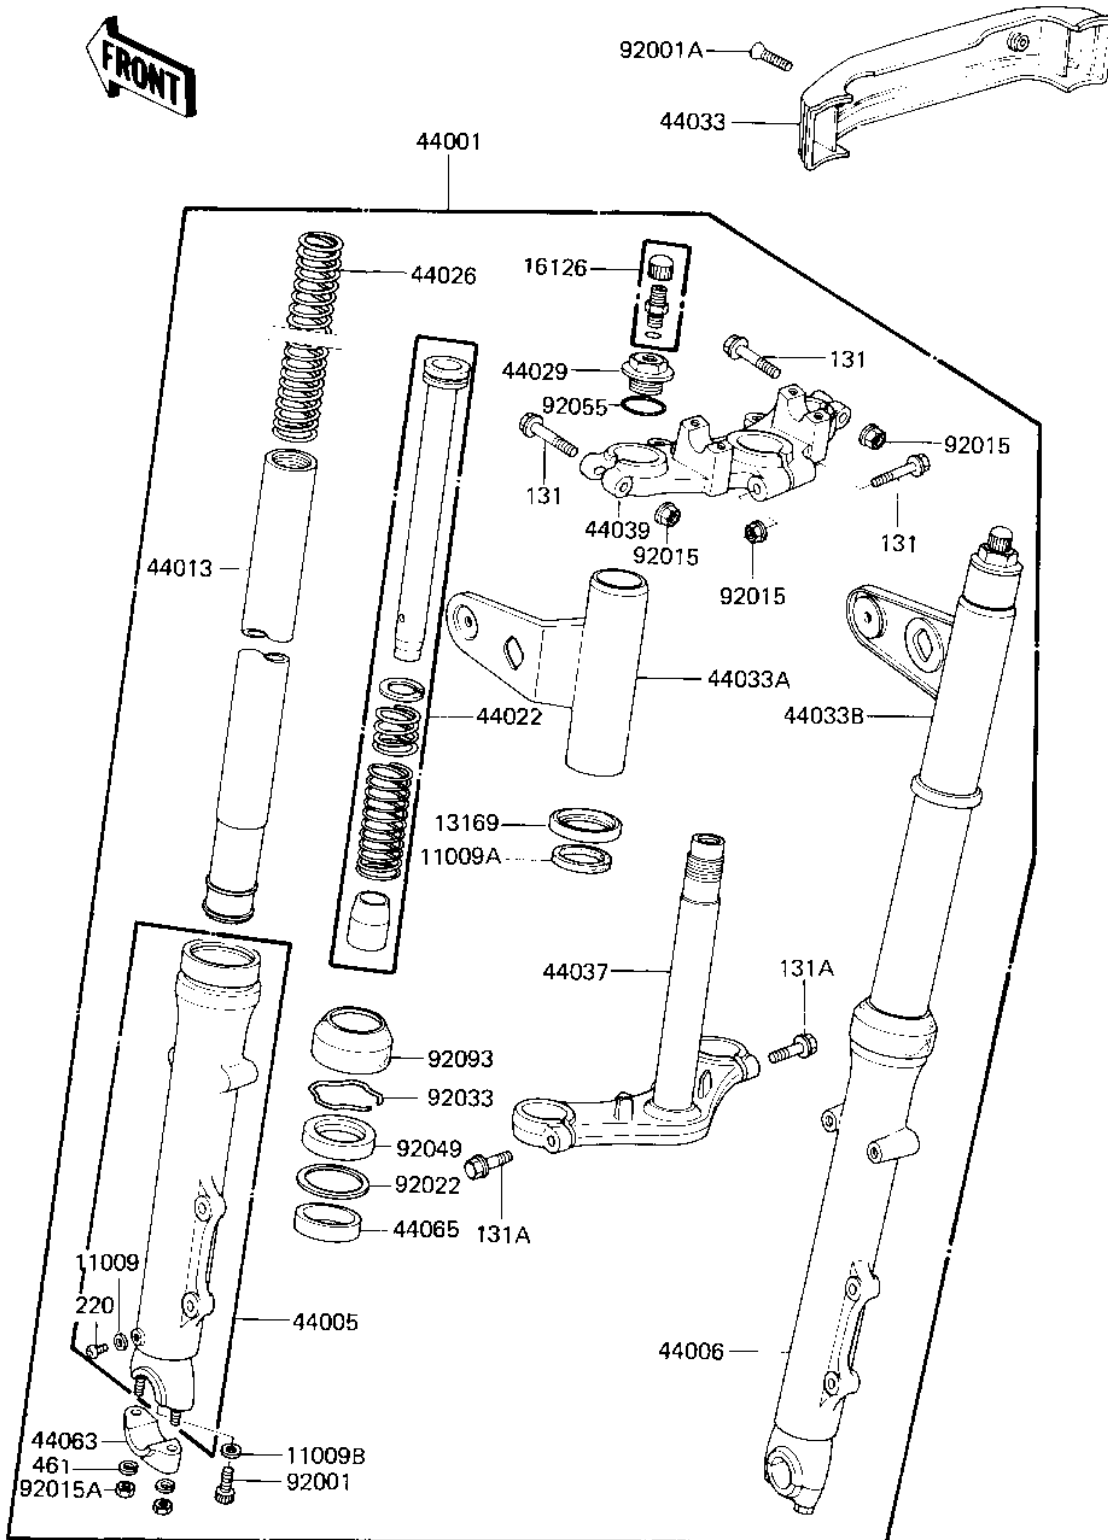

1983 KZ750-L3 PARTS DIAGRAM

FRONT FORK

F2340-0155

1983 KZ750-L3 PARTS LIST

FRONT FORK

ITEM NAME	PART NUMBER	QUANTITY
GASKET FORK DRAIN PLG (Ref # 11009)	44045-002	2
GASKET,FORK COVER (Ref # 11009A)	44045-038	2
GASKET,FORK CYLINDER (Ref # 11009B)	44045-057	2
PLATE,FORK COVER,LWR (Ref # 13169)	13169-1849	2
VALVE AIR (Ref # 16126)	16126-1052	2
FORK-FRONT (Ref # 44001)	44001-1442	1
TUBE,LH,FORK OUTER (Ref # 44005)	44005-1093	1
TUBE,RH,FORK OUTER (Ref # 44006)	44006-1093	1
PIPE-FORK INNER (Ref # 44013)	44013-1112	2
CYLINDER-FORK (Ref # 44022)	44022-1079	2
SPRING-FRONT FORK (Ref # 44026)	44026-1188	2
SEAT-FORK SPRING (Ref # 44029)	44029-1039	2
COVER-FORK (Ref # 44033)	44033-1084	1
COVER-FORK,LH,F.BLACK (Ref # 44033A)	44033-1131	1
COVER-FORK,RH,F.BLACK (Ref # 44033B)	44033-1132	1
HOLDER-FORK UNDER (Ref # 44037)	44037-1089	1
HOLDER-FORK UPPER (Ref # 44039)	44039-1074	1
HOLDER-FRONT AXLE (Ref # 44063)	44063-1006	2
BUSHING-FRONT FORK (Ref # 44065)	44065-1016	2
BOLT-FORK CYLINDER (Ref # 92001)	44041-040	2
SCREW-CSK-RD-CROS (Ref # 92001A)	222C0518	2
NUT,FLANGED,8MM (Ref # 92015)	92015-1408	3
NUT,U,8MM,BLACK (Ref # 92015A)	92015-1205	4
WASHER (Ref # 92022)	92022-1275	2
RING-SNAP,FORK OIL (Ref # 92033)	92033-1100	2
SEAL-OIL,FRONT FORK (Ref # 92049)	92049-1101	2
"O" RING,FORK TOP (Ref # 92055)	92055-1012	2
DUST SHIELD,FORK (Ref # 92093)	92093-1037	2
BOLT,FLANGED,8X55 (Ref # 131)	130G0855	3

1983 KZ750-L3 PARTS LIST

FRONT FORK

ITEM NAME	PART NUMBER	QUANTITY
BOLT-FLANGED,12X35,BL (Ref # 131A)	131J1235	2
SCREW,4X8 (Ref # 220)	92009-1324	2
WASHER-SPRING,8MM,BLA (Ref # 461)	461K0800	4