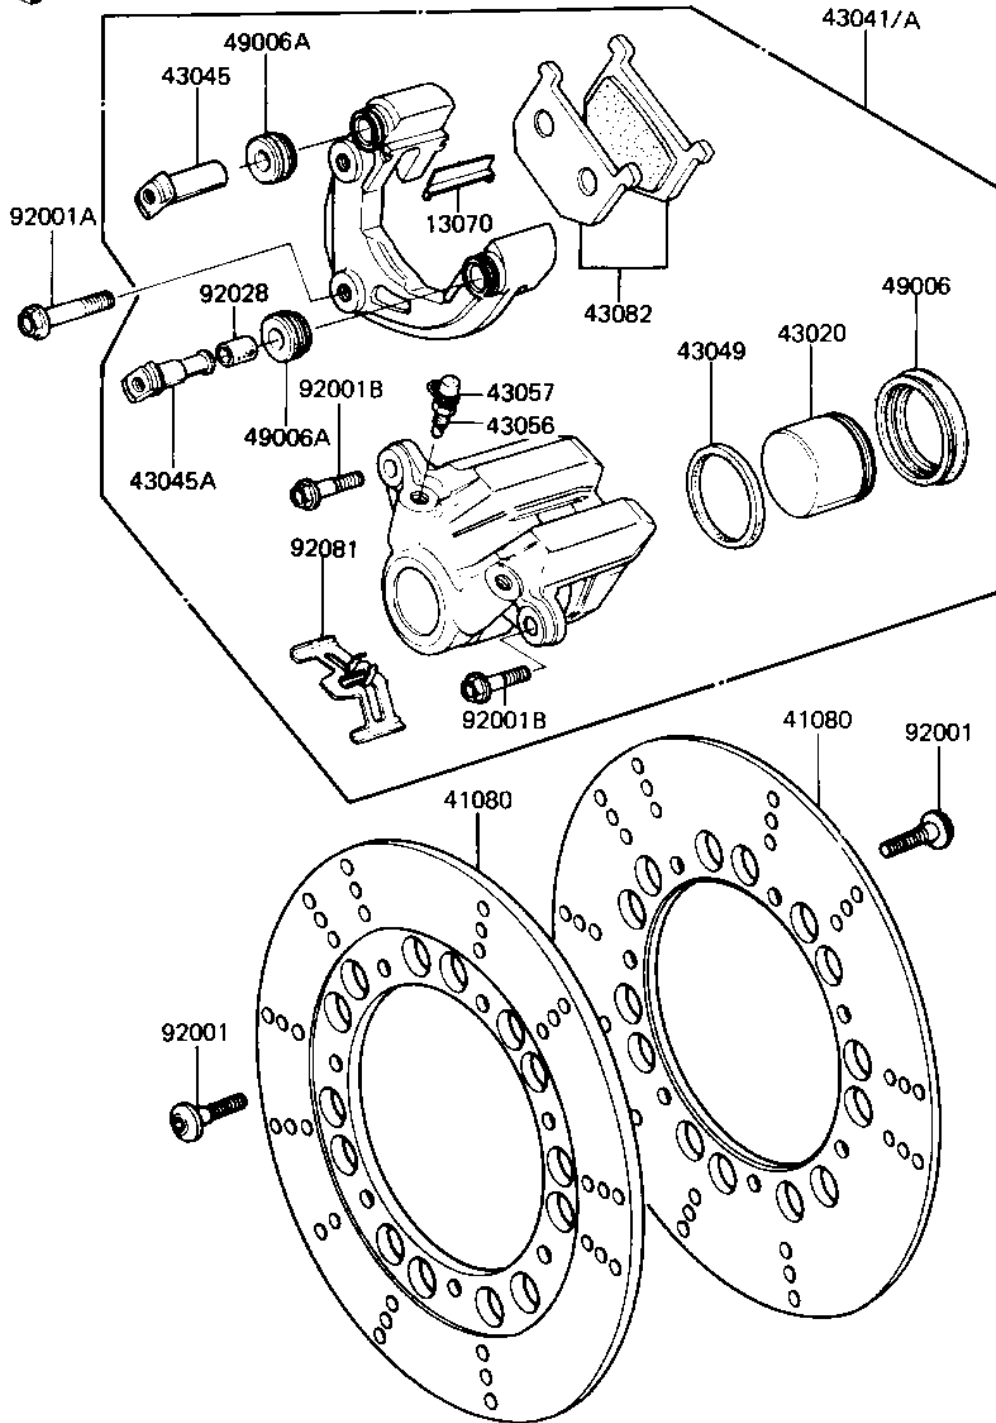

1983 KZ750-L3 PARTS DIAGRAM

FRONT BRAKE

F2292-0030

1983 KZ750-L3 PARTS LIST

FRONT BRAKE

ITEM NAME	PART NUMBER	QUANTITY
GUIDE,PAD (Ref # 13070)	13070-1026	4
DISC,FR,SILVER (Ref # 41080)	41080-1130	2
PISTON-COMP-BRAKE (Ref # 43020)	43020-1096	2
CALIPER-ASSY,FR,LH (Ref # 43041)	43041-1080	1
CALIPER-ASSY,FR,RH (Ref # 43041A)	43041-1081	1
SHAFT,CALIPER (Ref # 43045)	43045-1007	2
SHAFT,CALIPER (Ref # 43045A)	43045-1008	2
RING,PISTON SEAL (Ref # 43049)	43049-002	2
BREEDER (Ref # 43056)	43056-003	2
CAP,BREEDER (Ref # 43057)	43057-003	2
PAD-ASSY-BRAKE (Ref # 43082)	43082-1026	2
DUST SEAL,PISTON (Ref # 49006)	49006-1043	2
DUST SEAL (Ref # 49006A)	49006-1044	4
BOLT,SOCKET,8X30 (Ref # 92001)	92001-1951	14
BOLT,FLANGED,8X25,BLA (Ref # 92001A)	92001-1510	4
BOLT,FLANGED,10X41,BL (Ref # 92001B)	92001-1507	4
BUSHING,SHAFT CALIPER (Ref # 92028)	92028-1090	2
SPRING,PAD (Ref # 92081)	92081-1229	2