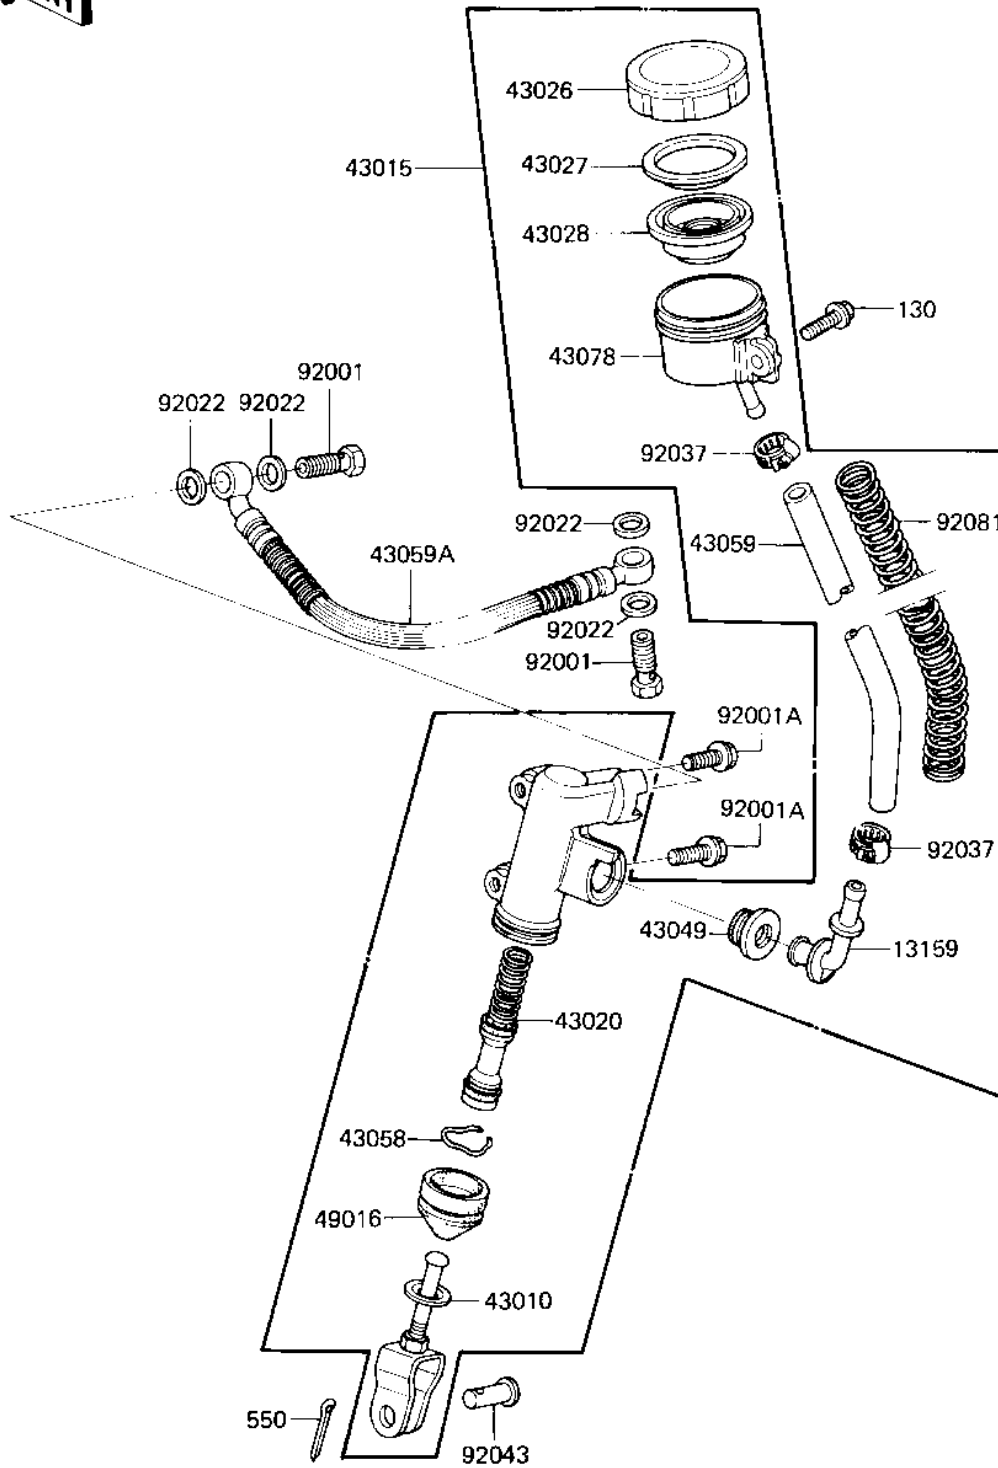

1983 KZ750-L3 PARTS DIAGRAM

REAR MASTER CYLINDER

F2293 0036

1983 KZ750-L3 PARTS LIST

REAR MASTER CYLINDER

ITEM NAME	PART NUMBER	QUANTITY
CONNECTOR (Ref # 13159)	13159-1005	1
ROD-ASSY-BRAKE,RR (Ref # 43010)	43010-5006	1
CYLINDER-ASSY-MASTER, (Ref # 43015)	43015-1275	1
PISTON-COMP-BRAKE (Ref # 43020)	43020-1035	1
CAP-BRAKE (Ref # 43026)	43026-1016	1
PLATE,DIAPHRAGM (Ref # 43027)	43027-1005	1
DIAPHRAGM (Ref # 43028)	43028-1016	1
PACKING (Ref # 43049)	43049-1008	1
RING,DUST SEAL (Ref # 43058)	43058-004	1
HOSE,BRAKE,8X12X163 (Ref # 43059)	43059-1066	1
HOSE-BRAKE,L=430 (Ref # 43059A)	43059-1191	1
RESERVOIR (Ref # 43078)	43078-1008	1
COVER-SEAL,BRAKE PIST (Ref # 49016)	49016-1048	1
BOLT,OIL,L=23 (Ref # 92001)	92002-1888	2
BOLT,FLANGED,8X28,BLA (Ref # 92001A)	92001-1508	2
WASHER-OIL BOLT (Ref # 92022)	43067-001	4
CLAMP,BRAKE HOSE (Ref # 92037)	92037-1386	2
PIN (Ref # 92043)	92043-1013	1
SPRING HOSE PROTECTOR (Ref # 92081)	92081-1335	1
BOLT,FLANGED,6X20 (Ref # 130)	130B0620	1
PIN COTTER 2.0X15 (Ref # 550)	550D2015	1