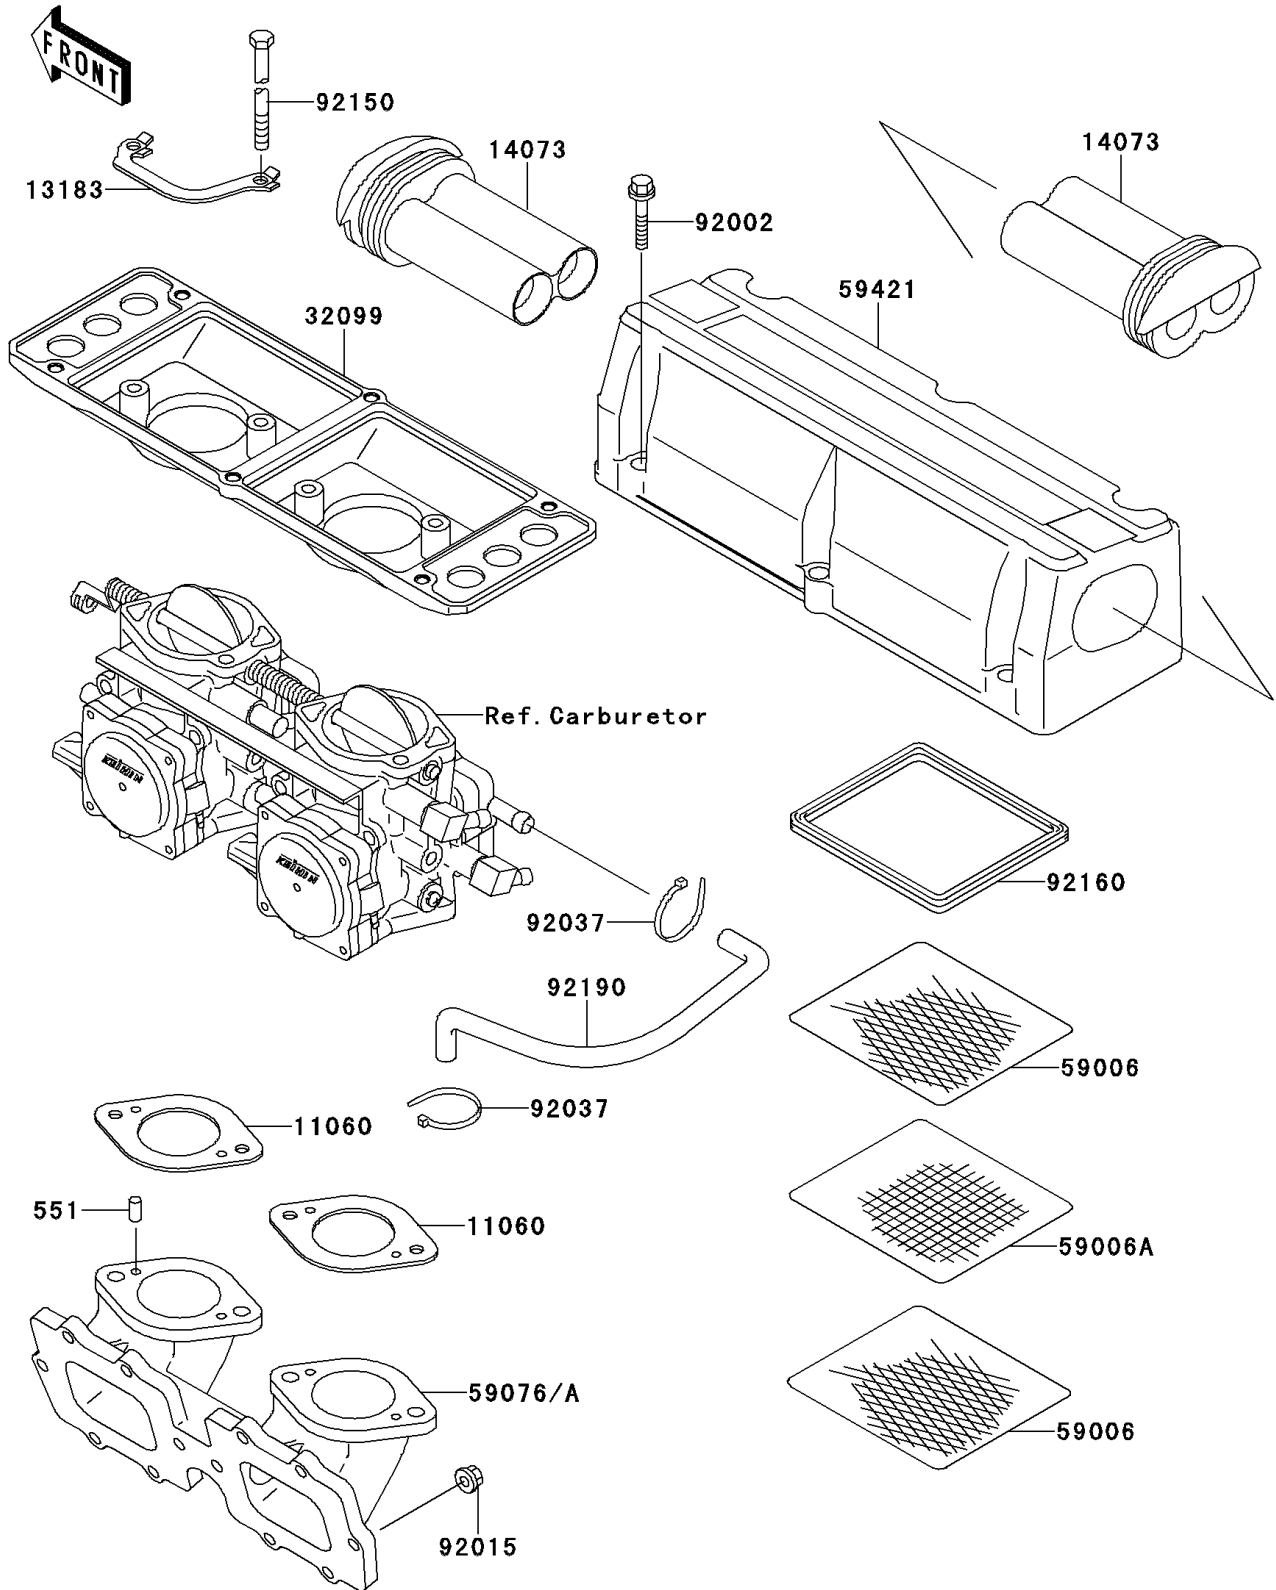

1997 750 ZXi PARTS DIAGRAM

Flame Arrester

E1614

1997 750 ZXi PARTS LIST

Flame Arrester

ITEM NAME	PART NUMBER	QUANTITY
PIN-DOWEL (Ref # 551)	551R0408	4
GASKET (Ref # 11060)	11060-3758	2
PLATE (Ref # 13183)	13183-3726	2
DUCT (Ref # 14073)	14073-3745	2
CASE (Ref # 32099)	32099-3770	1
ARRESTER-FLAME (Ref # 59006)	59006-3707	4
ARRESTER-FLAME (Ref # 59006A)	59006-3708	2
MANIFOLD-INTAKE (Ref # 59076A)	59076-3721	1
COVER-INTAKE (Ref # 59421)	59421-3719	1
BOLT,6X30 (Ref # 92002)	92002-3726	6
NUT,6MM (Ref # 92015)	92015-3767	12
CLAMP (Ref # 92037)	92037-1173	2
BOLT,6X125 (Ref # 92150)	92150-3784	4
DAMPER (Ref # 92160)	92160-3704	2
TUBE (Ref # 92190)	92190-3965	1