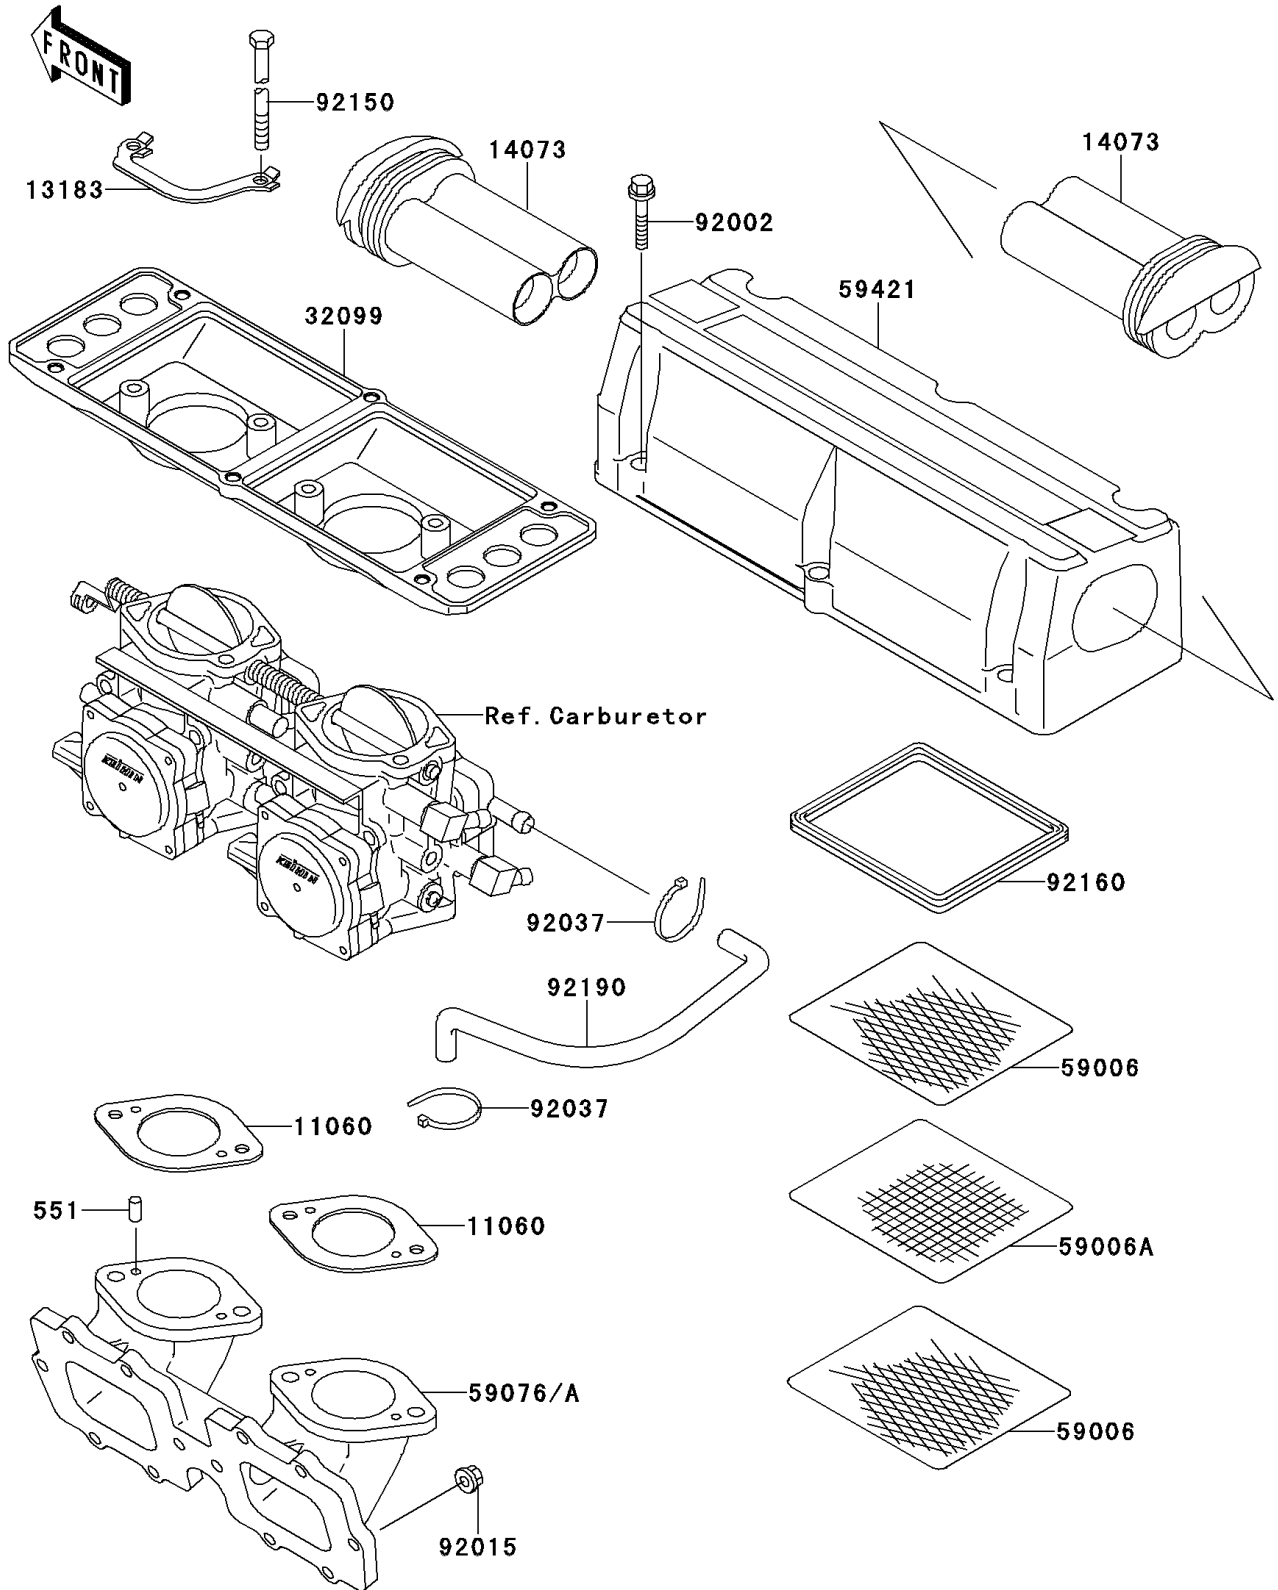

1997 750 ZXi PARTS DIAGRAM

Flame Arrester

E1614

1997 750 ZXi PARTS LIST

Flame Arrester

ITEM NAME	PART NUMBER	QUANTITY
PIN-DOWEL (Ref # 551)	551R0408	4
GASKET (Ref # 11060)	11060-3758	2
PLATE (Ref # 13183)	13183-3726	2
DUCT (Ref # 14073)	14073-3745	2
CASE (Ref # 32099)	32099-3770	1
ARRESTER-FLAME (Ref # 59006)	59006-3707	4
ARRESTER-FLAME (Ref # 59006A)	59006-3708	2
MANIFOLD-INTAKE (Ref # 59076A)	59076-3721	1
COVER-INTAKE (Ref # 59421)	59421-3719	1
BOLT,6X30 (Ref # 92002)	92002-3726	6
NUT,6MM (Ref # 92015)	92015-3767	12
CLAMP (Ref # 92037)	92037-1173	2
BOLT,6X125 (Ref # 92150)	92150-3784	4
DAMPER (Ref # 92160)	92160-3704	2
TUBE (Ref # 92190)	92190-3965	1