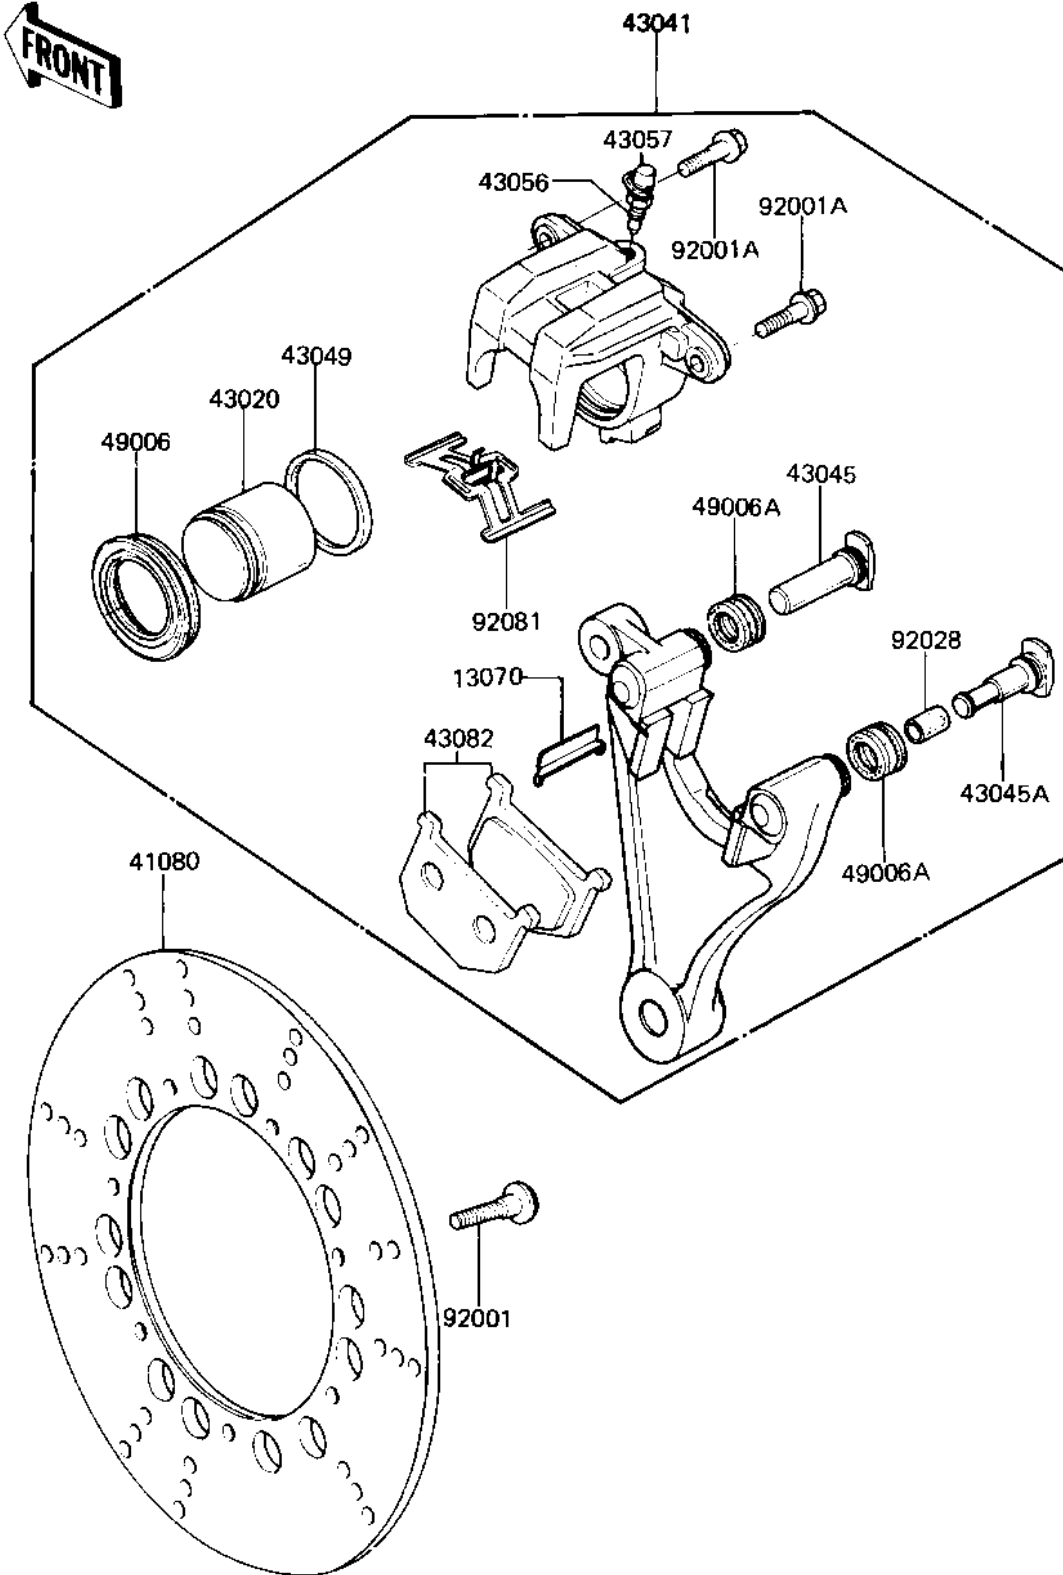

1983 KZ750-L3 PARTS DIAGRAM

REAR BRAKE

F2294-0001

1983 KZ750-L3 PARTS LIST

REAR BRAKE

ITEM NAME	PART NUMBER	QUANTITY
GUIDE,PAD (Ref # 13070)	13070-1026	2
DISC,RR,SILVER (Ref # 41080)	41080-1131	1
PISTON-COMP-BRAKE (Ref # 43020)	43020-1096	1
CALIPER-ASSY,RR (Ref # 43041)	43041-1069	1
SHAFT,CALIPER (Ref # 43045)	43045-1007	1
SHAFT,CALIPER (Ref # 43045A)	43045-1008	1
RING,PISTON SEAL (Ref # 43049)	43049-002	1
BREEDER (Ref # 43056)	43056-003	1
CAP,BREEDER (Ref # 43057)	43057-003	1
PAD-ASSY-BRAKE (Ref # 43082)	43082-1025	1
DUST SEAL,PISTON (Ref # 49006)	49006-1043	1
DUST SEAL (Ref # 49006A)	49006-1044	2
BOLT,SOCKET,8X30 (Ref # 92001)	92001-1951	7
BOLT,FLANGED,8X25,BLA (Ref # 92001A)	92001-1510	2
BUSHING,SHAFT CALIPER (Ref # 92028)	92028-1090	1
SPRING,PAD (Ref # 92081)	92081-1229	1