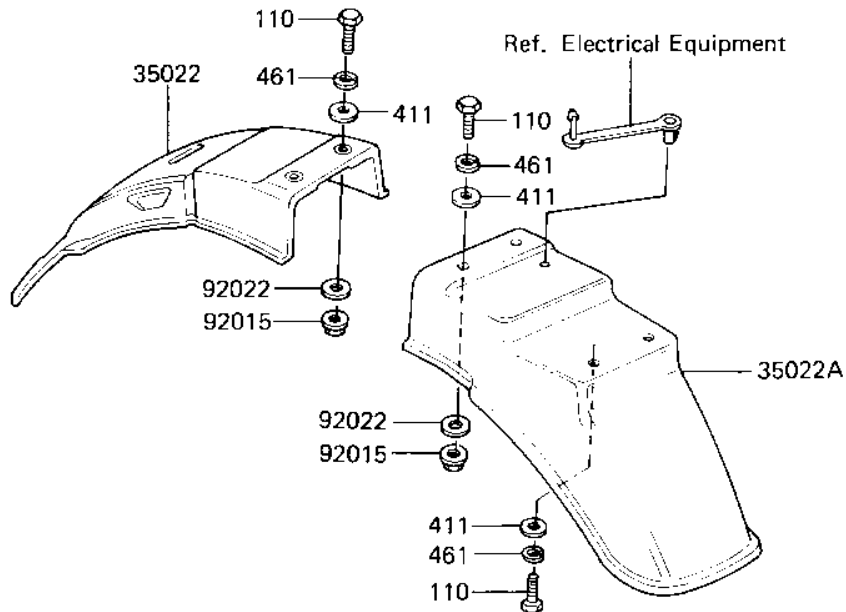

1983 KZ750-L3 PARTS DIAGRAM

FENDERS

F-2170-0138

1983 KZ750-L3 PARTS LIST

FENDERS

ITEM NAME	PART NUMBER	QUANTITY
FENDER-FRONT,EBONY (Ref # 35004)	35004-1083-H8	1
FENDER-RR (Ref # 35022)	35022-1046	1
FENDER-RR,BLACK (Ref # 35022A)	35022-1047-6Z	1
NUT-6MM (Ref # 92015)	92015-1078	4
WASHER 6.5X20X1.6T (Ref # 92022)	92022-125	4
BOLT-UPSET,6X16 (Ref # 110)	112G0616	6
BOLT-SMALL-UPSET,8X16 (Ref # 114)	115G0816	4
WASHER PLAIN 6MM (Ref # 411)	411B0600	6
WASHER SPRING 6MM (Ref # 461)	461F0600	6
WASHER SPRING 8MM (Ref # 461A)	461F0800	4