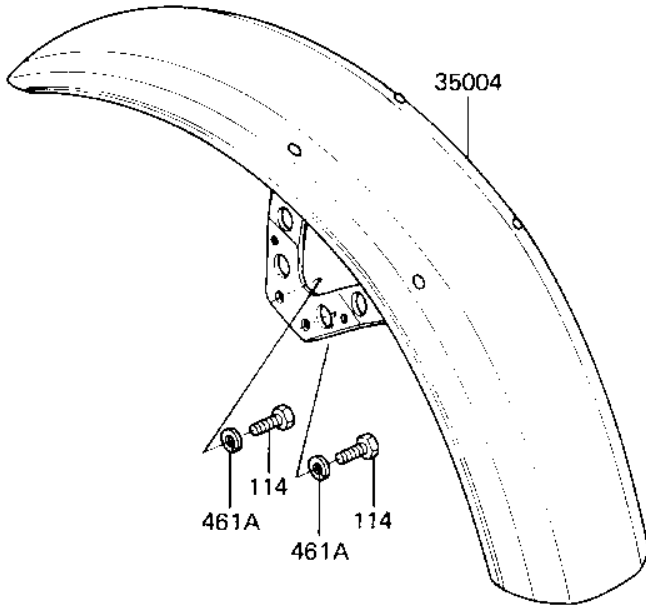

1983 KZ750-L3 PARTS DIAGRAM

FENDERS

F-2170-0138

1983 KZ750-L3 PARTS LIST

FENDERS

ITEM NAME	PART NUMBER	QUANTITY
FENDER-FRONT,EBONY (Ref # 35004)	35004-1083-H8	1
FENDER-RR (Ref # 35022)	35022-1046	1
FENDER-RR,BLACK (Ref # 35022A)	35022-1047-6Z	1
NUT-6MM (Ref # 92015)	92015-1078	4
WASHER 6.5X20X1.6T (Ref # 92022)	92022-125	4
BOLT-UPSET,6X16 (Ref # 110)	112G0616	6
BOLT-SMALL-UPSET,8X16 (Ref # 114)	115G0816	4
WASHER PLAIN 6MM (Ref # 411)	411B0600	6
WASHER SPRING 6MM (Ref # 461)	461F0600	6
WASHER SPRING 8MM (Ref # 461A)	461F0800	4