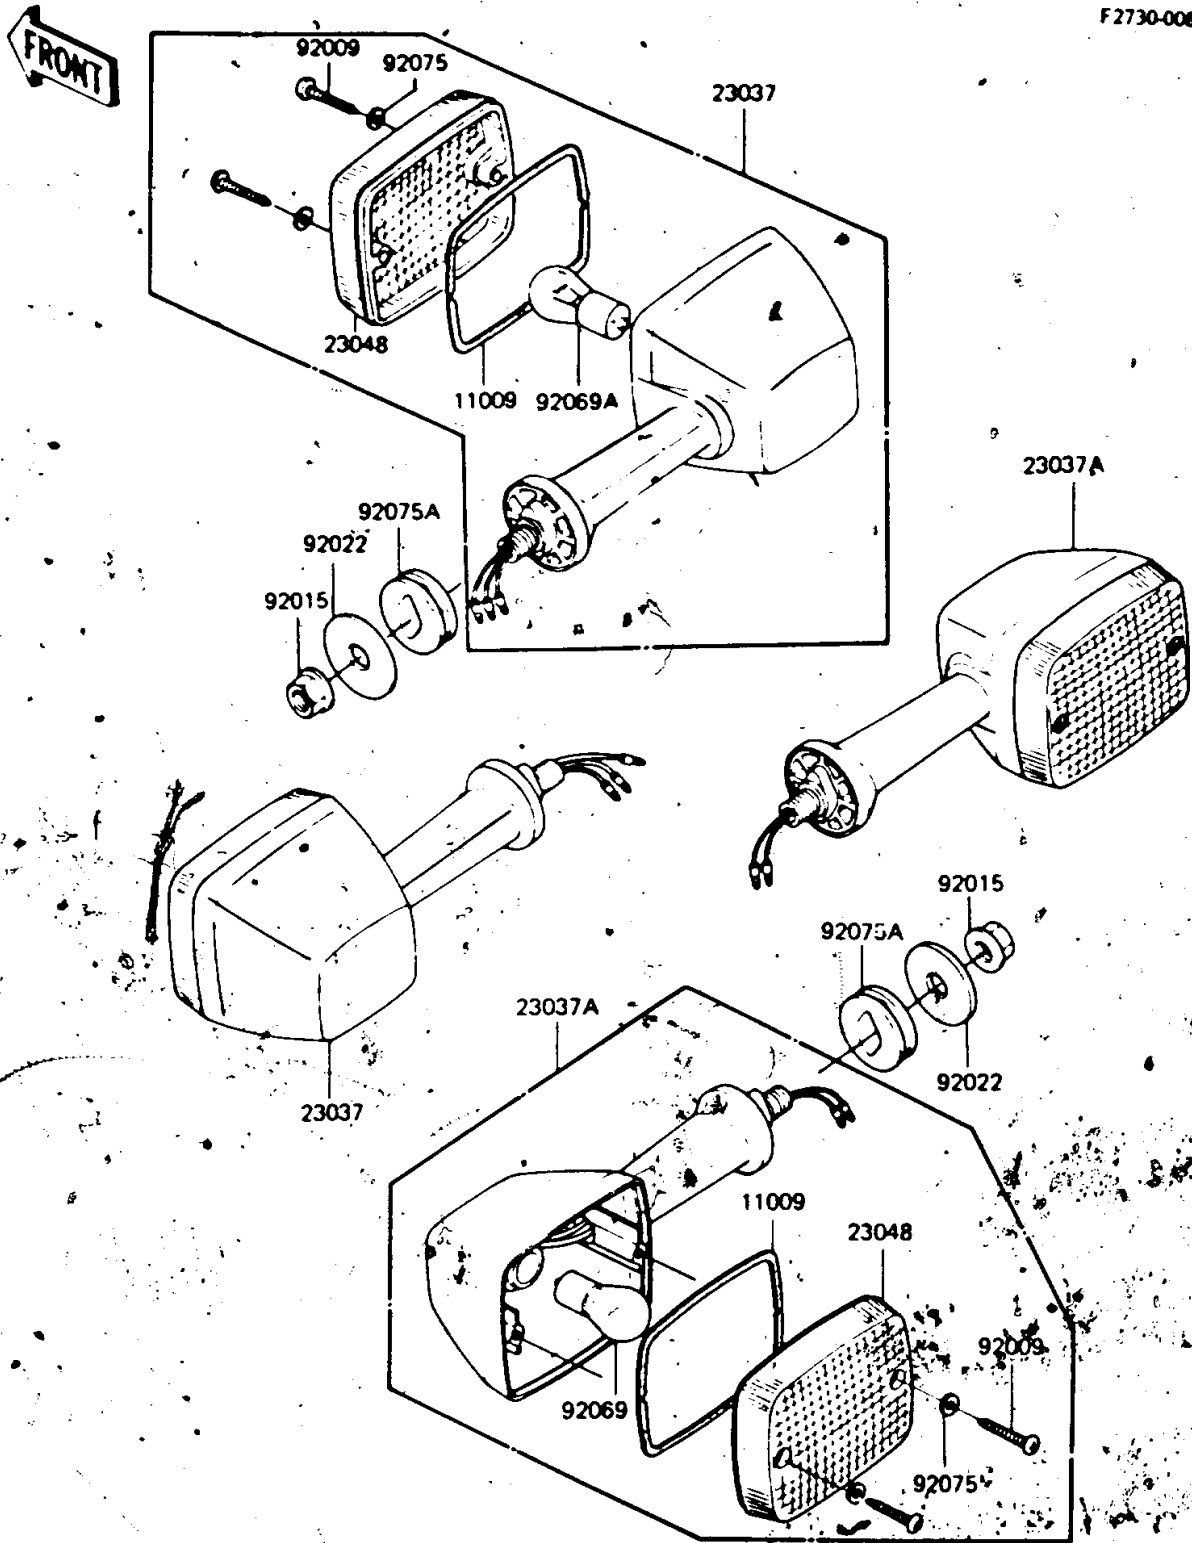

# 1983 KZ750-L3 PARTS DIAGRAM

## TURN SIGNALS

F2730-0084

## 1983 KZ750-L3 PARTS LIST

### TURN SIGNALS

ITEM NAME	PART NUMBER	QUANTITY
GASKET,SIGNAL LAMP (Ref # 11009)	11009-1150	4
LAMP-ASSY-SIGNAL,FR (Ref # 23037)	23037-1131	2
LAMP-ASSY-SIGNAL (Ref # 23037A)	23037-1104	2
LENS-SIGNAL LAMP (Ref # 23048)	23048-1019	4
SCREW,TAPPING,4X25 (Ref # 92009)	92009-1069	8
NUT,FLANGED,10MM (Ref # 92015)	92015-1428	4
WASHER,10.5X37X1.6 (Ref # 92022)	92022-1246	4
BULB 12V 32CP (Ref # 92069)	92069-055	2
BULB,12V 23/8W (Ref # 92069A)	92069-060	2
WASHER-PLAIN,4MM (Ref # 92075)	23058-002	8
DAMPER,SIGNAL LAMP (Ref # 92075A)	92075-1391	4