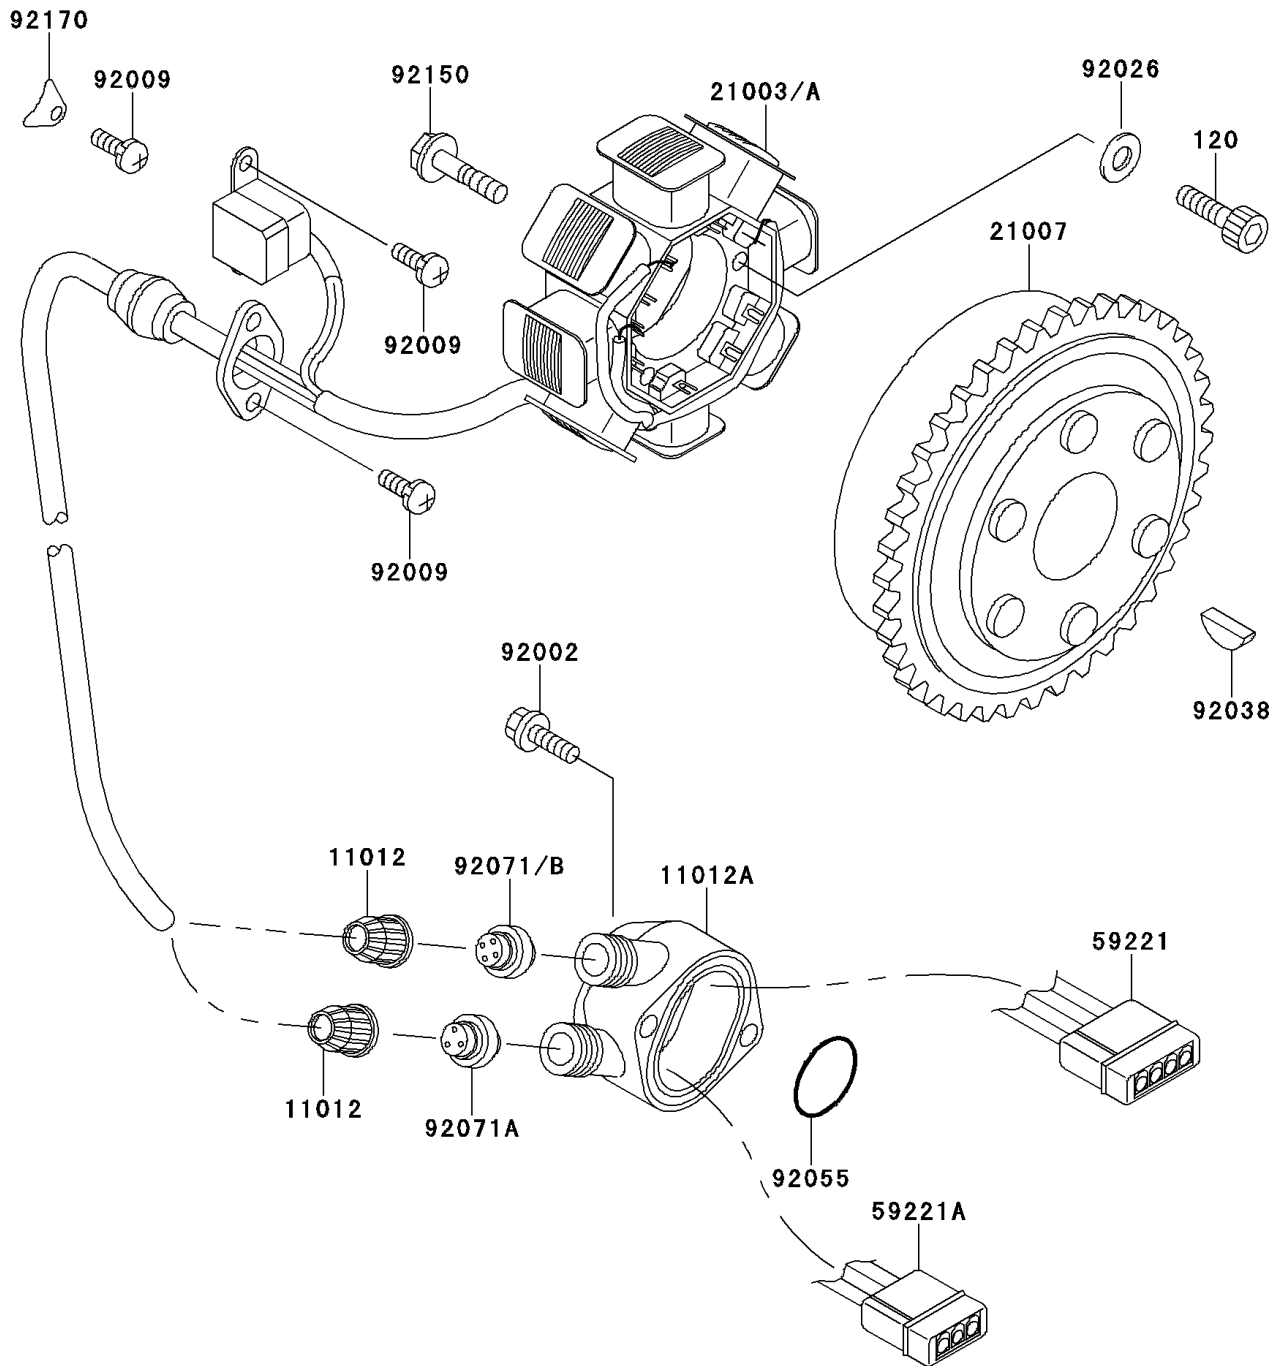

1995 750 ZXi PARTS DIAGRAM

Generator

E1810

1995 750 ZXi PARTS LIST

Generator

ITEM NAME	PART NUMBER	QUANTITY
BOLT-SOCKET,6X30 (Ref # 120)	120P0630	3
CAP (Ref # 11012)	11012-3005	2
CAP,ELECTRIC CASE (Ref # 11012A)	11012-3761	1
STATOR (Ref # 21003)	21003-3731	1
ROTOR,MAGNETO (Ref # 21007)	21007-3717	1
CONNECTOR-CORD (Ref # 59221)	59221-3701	1
CONNECTOR-CORD (Ref # 59221A)	59221-3703	1
BOLT,6X35 (Ref # 92002)	92002-3715	2
SCREW,5X12 (Ref # 92009)	92009-1296	5
SPACER,6.3X12X1.0 (Ref # 92026)	92026-094	3
KEY,WOODRUFF (Ref # 92038)	92038-001	1
RING-O (Ref # 92055)	92055-3706	1
GROMMET (Ref # 92071A)	92071-3784	1
GROMMET (Ref # 92071B)	92071-3786	1
BOLT (Ref # 92150)	92150-3843	1
CLAMP,HARNEES (Ref # 92170)	92170-3728	1