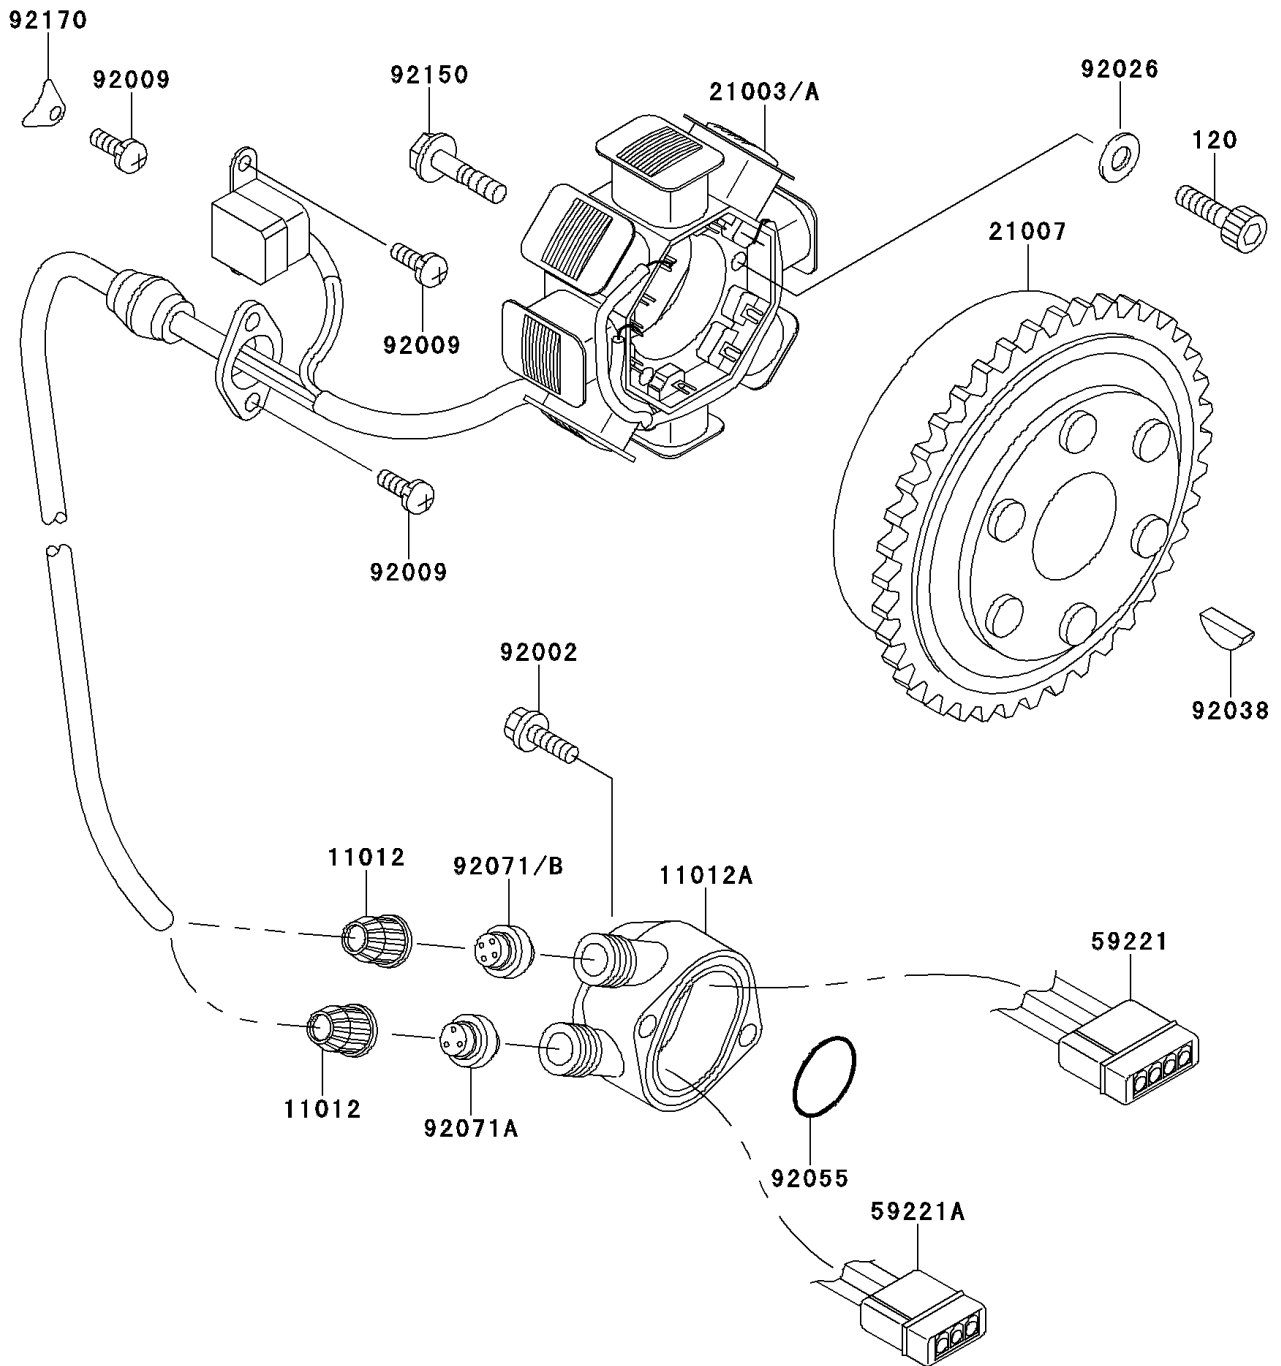

1997 750 ZXi PARTS DIAGRAM

Generator

E1810

1997 750 ZXi PARTS LIST

Generator

ITEM NAME	PART NUMBER	QUANTITY
BOLT-SOCKET,6X30 (Ref # 120)	120P0630	3
CAP (Ref # 11012)	11012-3005	2
CAP,ELECTRIC CASE (Ref # 11012A)	11012-3761	1
STATOR (Ref # 21003A)	21003-3734	1
ROTOR,MAGNETO (Ref # 21007)	21007-3717	1
CONNECTOR-CORD (Ref # 59221)	59221-3701	1
CONNECTOR-CORD (Ref # 59221A)	59221-3703	1
BOLT,6X35 (Ref # 92002)	92002-3715	2
SCREW,5X12 (Ref # 92009)	92009-1296	5
SPACER,6.3X12X1.0 (Ref # 92026)	92026-094	3
KEY,WOODRUFF (Ref # 92038)	92038-001	1
RING-O (Ref # 92055)	92055-3706	1
GROMMET (Ref # 92071)	92071-3006	1
GROMMET (Ref # 92071A)	92071-3784	1
BOLT (Ref # 92150)	92150-3843	1
CLAMP,HARNEES (Ref # 92170)	92170-3728	1