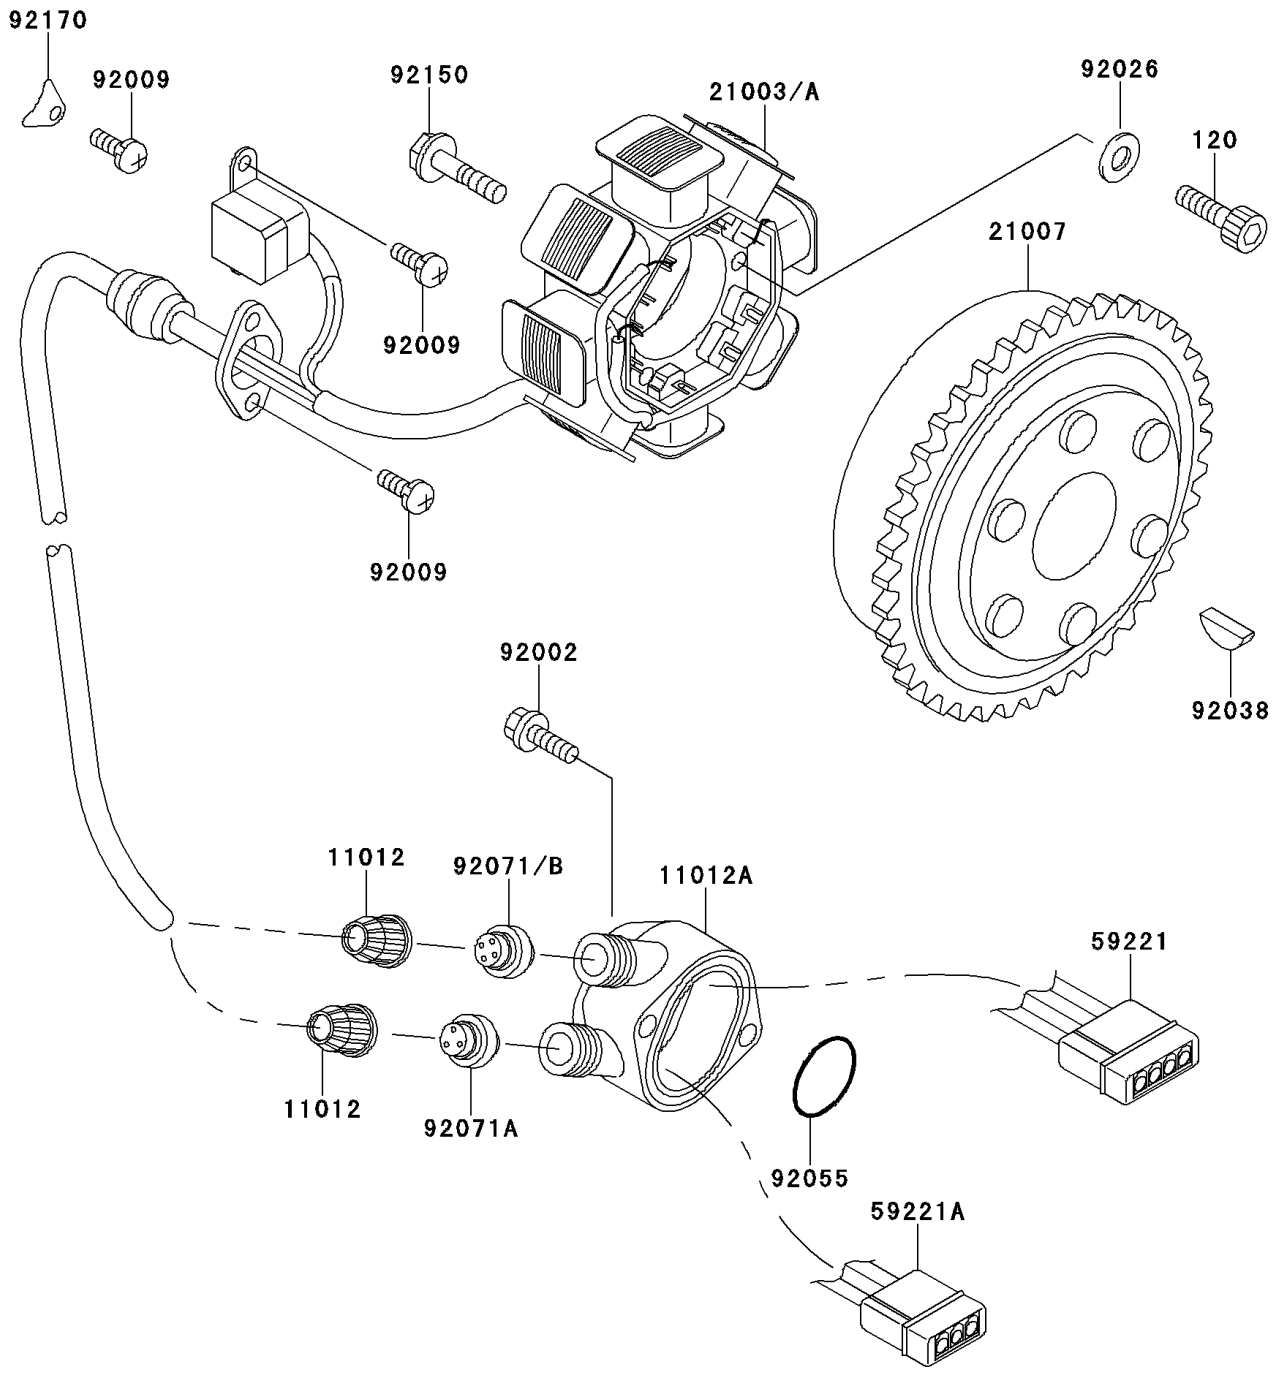

1997 750 ZXi PARTS DIAGRAM

Generator

E1810

1997 750 ZXi PARTS LIST

Generator

ITEM NAME	PART NUMBER	QUANTITY
BOLT-SOCKET,6X30 (Ref # 120)	120P0630	3
CAP (Ref # 11012)	11012-3005	2
CAP,ELECTRIC CASE (Ref # 11012A)	11012-3761	1
STATOR (Ref # 21003A)	21003-3734	1
ROTOR,MAGNETO (Ref # 21007)	21007-3717	1
CONNECTOR-CORD (Ref # 59221)	59221-3701	1
CONNECTOR-CORD (Ref # 59221A)	59221-3703	1
BOLT,6X35 (Ref # 92002)	92002-3715	2
SCREW,5X12 (Ref # 92009)	92009-1296	5
SPACER,6.3X12X1.0 (Ref # 92026)	92026-094	3
KEY,WOODRUFF (Ref # 92038)	92038-001	1
RING-O (Ref # 92055)	92055-3706	1
GROMMET (Ref # 92071)	92071-3006	1
GROMMET (Ref # 92071A)	92071-3784	1
BOLT (Ref # 92150)	92150-3843	1
CLAMP,HARNEES (Ref # 92170)	92170-3728	1