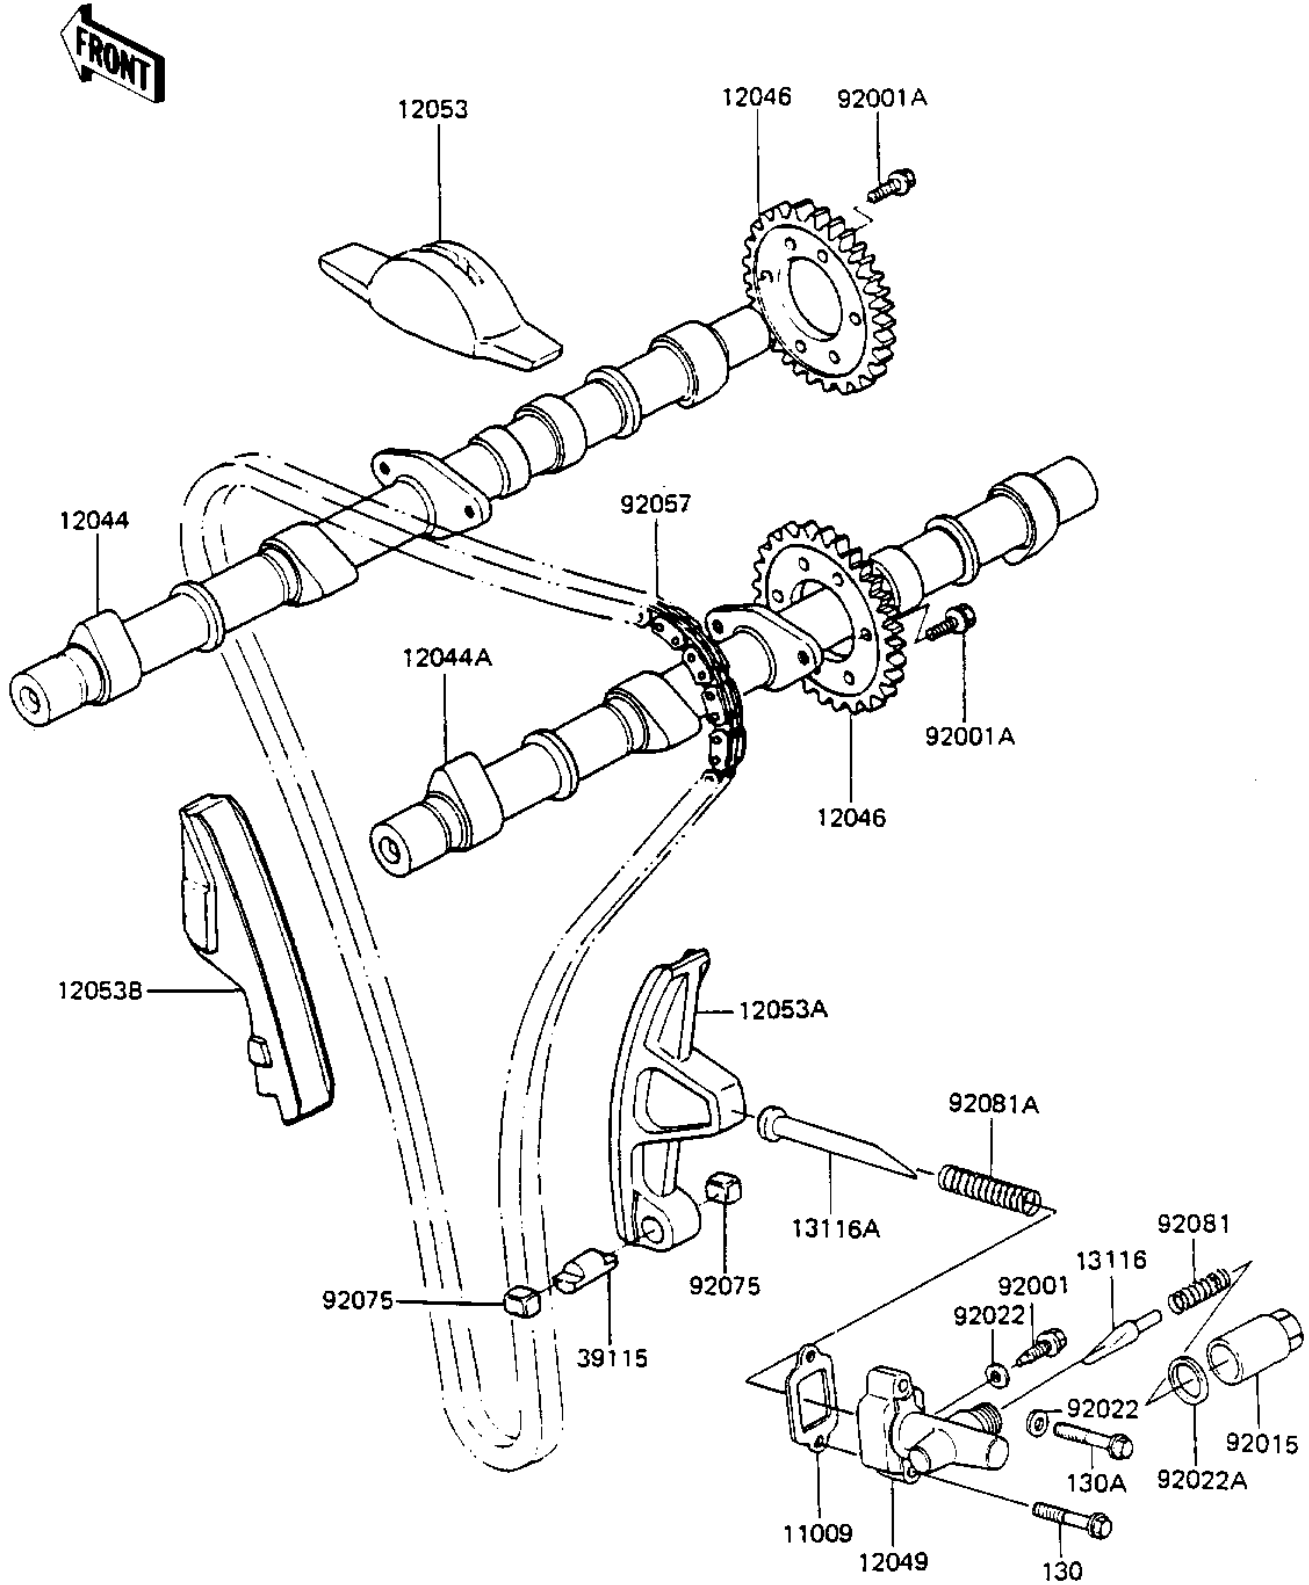

# 1984 GPz 750 PARTS DIAGRAM

CAMSHAFTS/CHAIN/TENSIONER

F 1230-0038

# 1984 GPz 750 PARTS LIST

## CAMSHAFTS/CHAIN/TENSIONER

ITEM NAME	PART NUMBER	QUANTITY
GASKET,TENSIONER (Ref # 11009)	11009-1980	1
CAMSHAFT-VALVE,EXHAUS (Ref # 12044)	12044-1052	1
CAMSHAFT-VALVE,INTAKE (Ref # 12044A)	12044-1067	1
SPROCKET,CAMSHAFT 46T (Ref # 12046)	12046-1021	2
TENSIONER,CAM CHAIN (Ref # 12049)	12049-1015	1
GUIDE,CHAIN UPPER (Ref # 12053)	12053-1038	1
GUIDE-CHAIN REAR (Ref # 12053A)	12053-1054	1
GUIDE-CHAIN,FR (Ref # 12053B)	12053-1058	1
ROD,PUSH,CAM CHAIN (Ref # 13116)	13116-1012	1
UNAVAILABLE IN PRICE BOOK (Ref # 13116A)	13116-1030	1
SHAFT,CAM CHAIN GUIDE (Ref # 39115)	12052-003	1
BELT,TENSIONER ADJUST (Ref # 92001)	92001-1155	1
BOLT,SPROCKET FITTING (Ref # 92001A)	92003-208	4
CAP,TENSIONER,18M/M (Ref # 92015)	92015-1100	1
WASHER OIL PUMP BANJO (Ref # 92022)	92022-077	2
WASHER,18.3X24X1.4T (Ref # 92022A)	92022-1175	1
CHAIN,CAM,82RH2015-15 (Ref # 92057)	92057-1319	1
DAMPER,CAM CHAIN GUID (Ref # 92075)	92075-1314	2
SPRING,TENSIONER (Ref # 92081)	92081-1302	1
SPRING,TENSIONER (Ref # 92081A)	92081-1374	1
BOLT,FLANGED,6X30 (Ref # 130)	130G0630	1
BOLT,FLANGED,6X35 (Ref # 130A)	130G0635	1