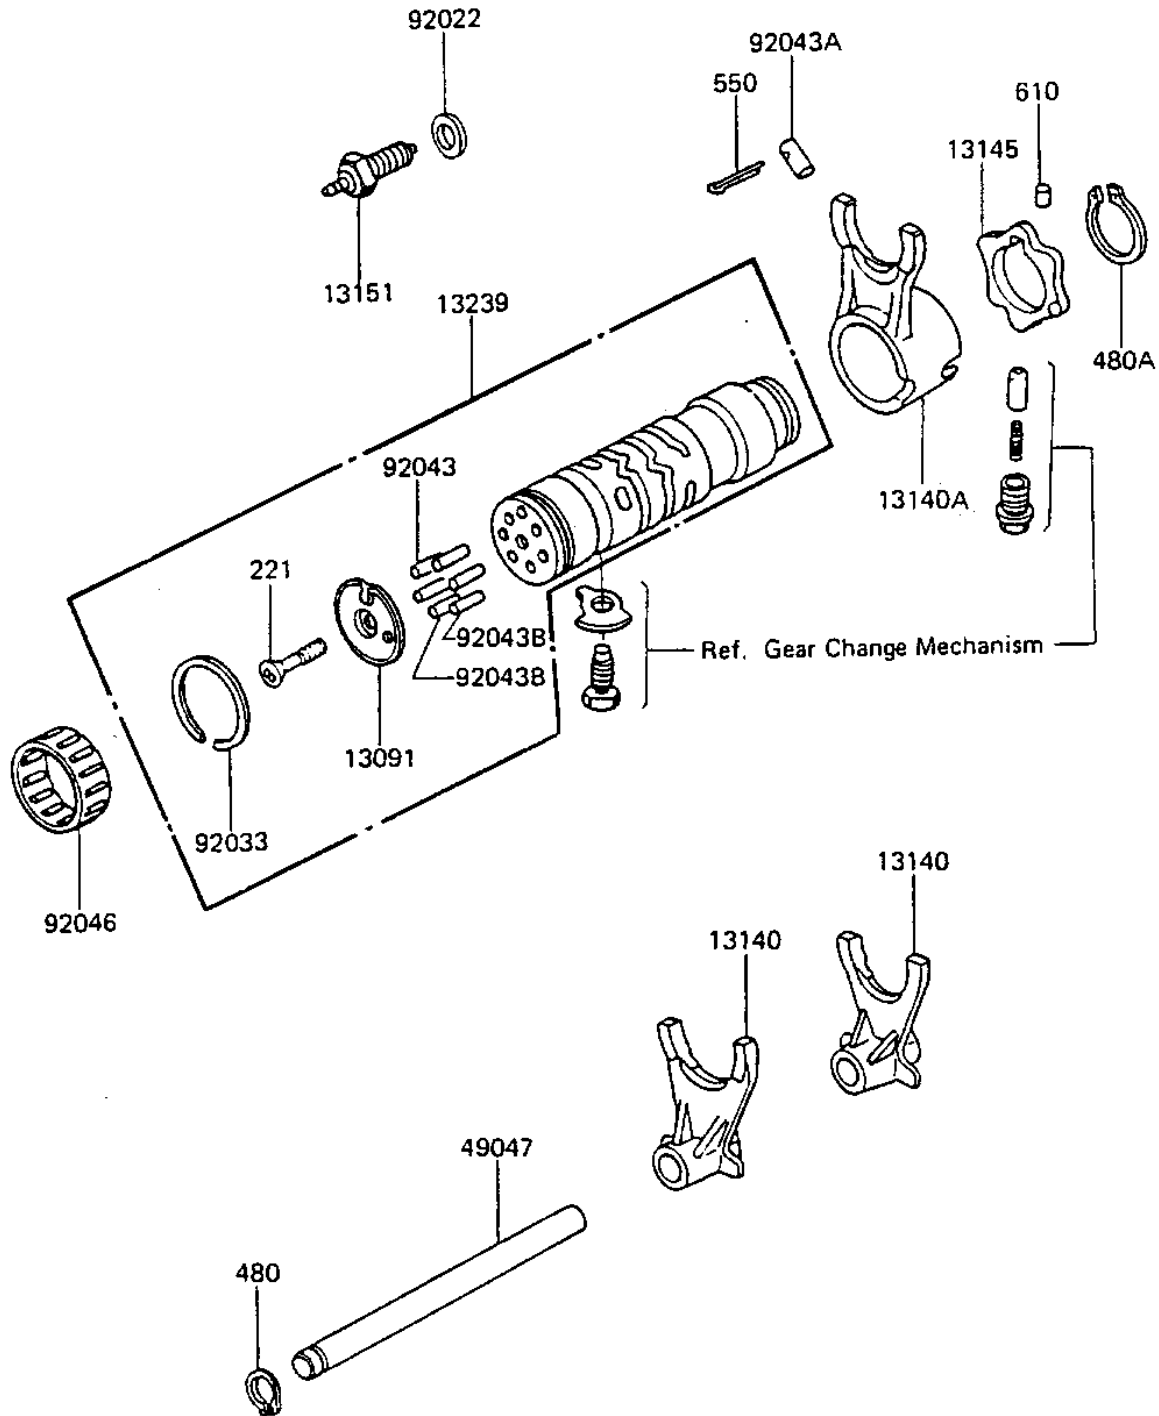

1984 GPz 750 PARTS DIAGRAM

GEAR CHANGE DRUM & FORKS

E1362-0003

1984 GPz 750 PARTS LIST

GEAR CHANGE DRUM & FORKS

ITEM NAME	PART NUMBER	QUANTITY
HOLDER,CHANGE DRUM PI (Ref # 13091)	13091-1104	1
SHIFT FORK,LOW,2&3RD (Ref # 13140)	13140-1008	2
SHIFT FORK,4TH & TOP (Ref # 13140A)	13140-1009	1
CAM-CHANGE DRUM (Ref # 13145)	13145-1058	1
SWITCH,NEUTRAL (Ref # 13151)	13151-1007	1
DRUM-ASSY-CHANGE (Ref # 13239)	13239-1074	1
ROD-SHIFT (Ref # 49047)	49047-5003	1
GASKET CHECK VALVE (Ref # 92022)	92065-058	1
CIRCLIP,37MM (Ref # 92033)	92033-035	1
PIN GEAR CHANGE DRUM (Ref # 92043)	92042-014	1
DOWEL PIN,8X18 (Ref # 92043A)	92042-021	1
PIN,GEAR CHNGE DRUM (Ref # 92043B)	92042-030	5
BRG,NEDL,37BTM4312 (Ref # 92046)	92046-051	1
SCREW CNTSNK HD 6X20 (Ref # 221)	221B0620	1
CIRCLIP 12MM (Ref # 480)	480J1200	1
CIRCLIP,30MM (Ref # 480A)	480J3000	1
PIN COTTER 3.0X20 (Ref # 550)	550D3020	1
PIN-DOWEL,4X6 (Ref # 610)	610A0406	1