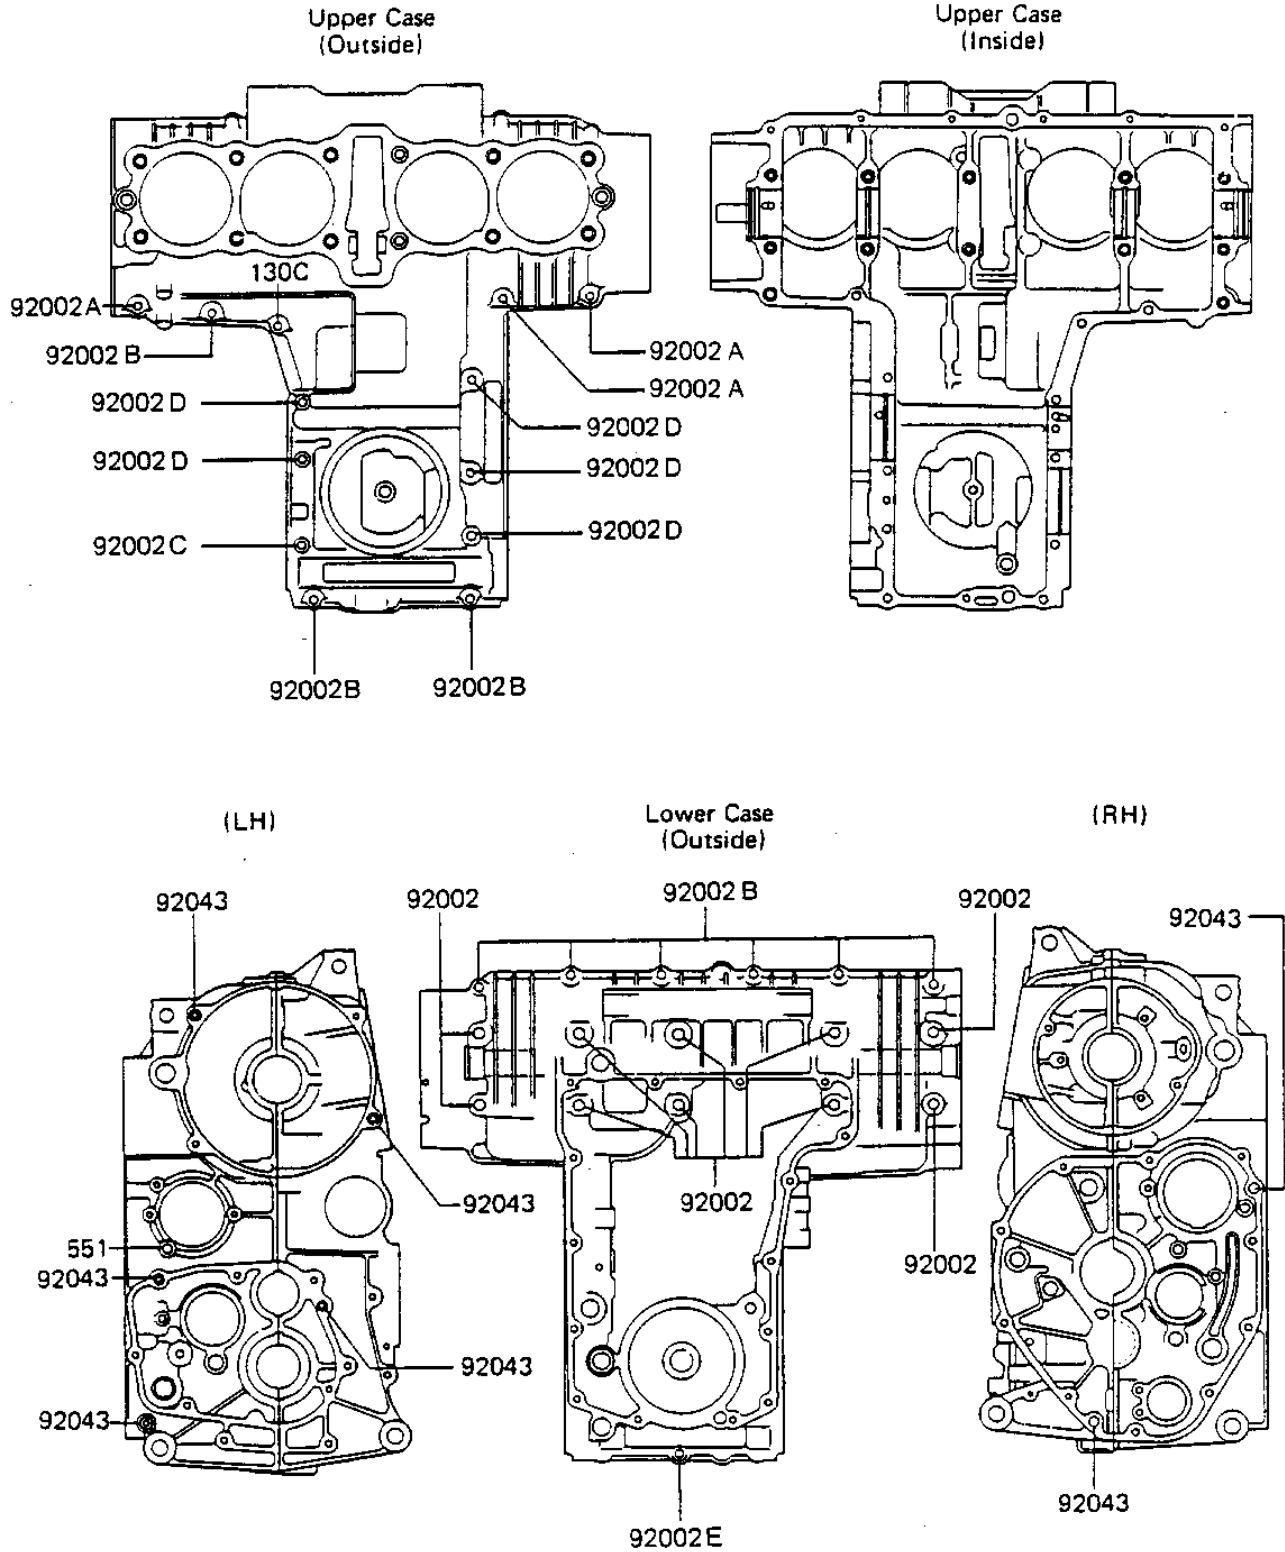

1984 GPz 750 PARTS DIAGRAM

CRANKCASE BOLT & STUD PATTERN

E1412.0019

1984 GPz 750 PARTS LIST

CRANKCASE BOLT & STUD PATTERN

ITEM NAME	PART NUMBER	QUANTITY
BOLT,8X95 (Ref # 92002)	92002-1077	10
BOLT,6X50 (Ref # 92002A)	92002-1079	1
BOLT,6X40 (Ref # 92002B)	92002-1080	9
BOLT (Ref # 92002C)	92150-1140	1
BOLT,6X100 (Ref # 92002D)	92002-1141	5
BOLT,6X105 (Ref # 92002E)	92002-1142	1
PIN-DOWEL (Ref # 92043)	92042-007	7
PIN,DOWEL,6X14 (Ref # 551)	551A0614	1