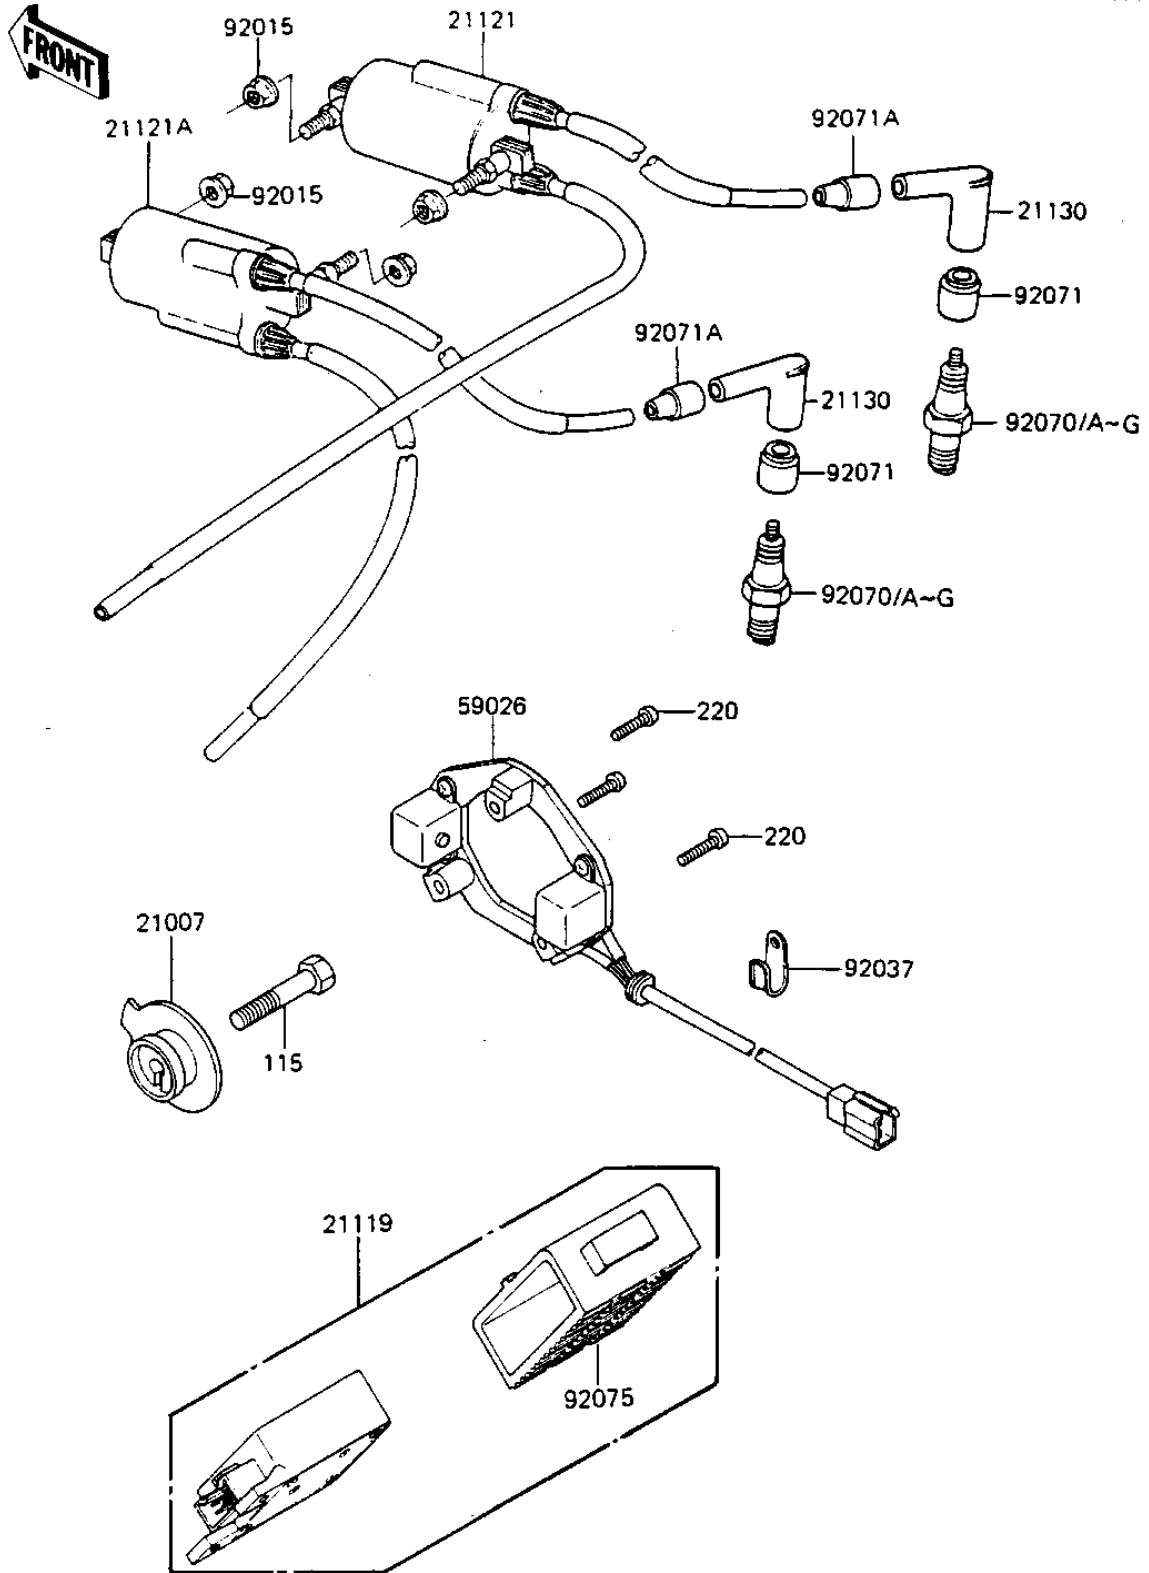

# 1984 GPz 750 PARTS DIAGRAM

## IGNITION

E1830-0171

# 1984 GPz 750 PARTS LIST

## IGNITION

ITEM NAME	PART NUMBER	QUANTITY
ROTOR,PULSING COIL (Ref # 21007)	21007-1069	1
IGNITER (Ref # 21119)	21119-1075	1
COIL,IGNITION #2.#3 (Ref # 21121)	21121-1028	1
COIL,IGNITION #2.#3 (Ref # 21121A)	21121-1028	1
CAP-SPARK PLUG,RTFM20 (Ref # 21130)	21130-1007	4
COIL-PULSING (Ref # 59026)	59026-1026	1
NUT-6MM (Ref # 92015)	92015-1078	4
CLAMP,WIRING HARNESS (Ref # 92037)	21126-008	2
SPARK PLUG B8ES (Ref # 92070)	B8ES	4
SPARK PLUG B9ES (Ref # 92070A)	B9ES	4
SPARK PLUG BR8ES (Ref # 92070C)	BR8ES	4
SPARK PLUG BR9ES (Canada) (Ref # 92070G)	92070-1053	4
GROMMET-PLUG CAP,A (Ref # 92071)	21131-004	4
GROMMET,SPARK PLG CAP (Ref # 92071A)	21132-005	4
DAMPER,IGNITER (Ref # 92075)	92075-1504	1
BOLT-SMALL-UPSET (Ref # 115)	115G0845	1
SCREW-PAN-CROS,5X25 (Ref # 220)	220B0525	3