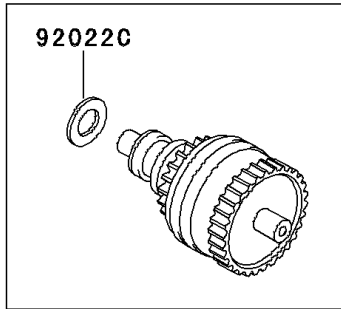

1997 750 ZXi PARTS DIAGRAM

Starter Motor

E1840

1997 750 ZXi PARTS LIST

Starter Motor

ITEM NAME	PART NUMBER	QUANTITY
NUT-HEX,6MM (Ref # 311)	311R0600	1
GEAR-ASSY (Ref # 13101)	13101-3708	1
WASHER,9.1X18X0.2 (Ref # 21025)	21025-011	4
BRUSH,CARBON (Ref # 21039)	21039-3703	1
SPRING-BRUSH (Ref # 21040)	21040-1055	4
STARTER-ELECTRIC (Ref # 21163)	21163-3709	1
BOLT,6X25 (Ref # 92002)	92002-3714	2
BOLT,6X12 (Ref # 92002A)	92002-3763	1
NUT,6MM (Ref # 92015)	92015-3710	1
WASHER,9.1X18X0.8 (Ref # 92022)	92022-1132	1
WASHER,6MM (Ref # 92022A)	92022-3711	1
WASHER,6MM (Ref # 92022B)	92022-3713	1
WASHER,12X24X1.0 (Ref # 92022C)	92022-3731	1
RING-O (Ref # 92055)	92055-1276	1
RING-O,4.5X2.0 (Ref # 92055A)	92055-1370	1
RING-O,STARTER MOTOR (Ref # 92055B)	92055-1381	2
BOLT (Ref # 92150)	92150-3772	2