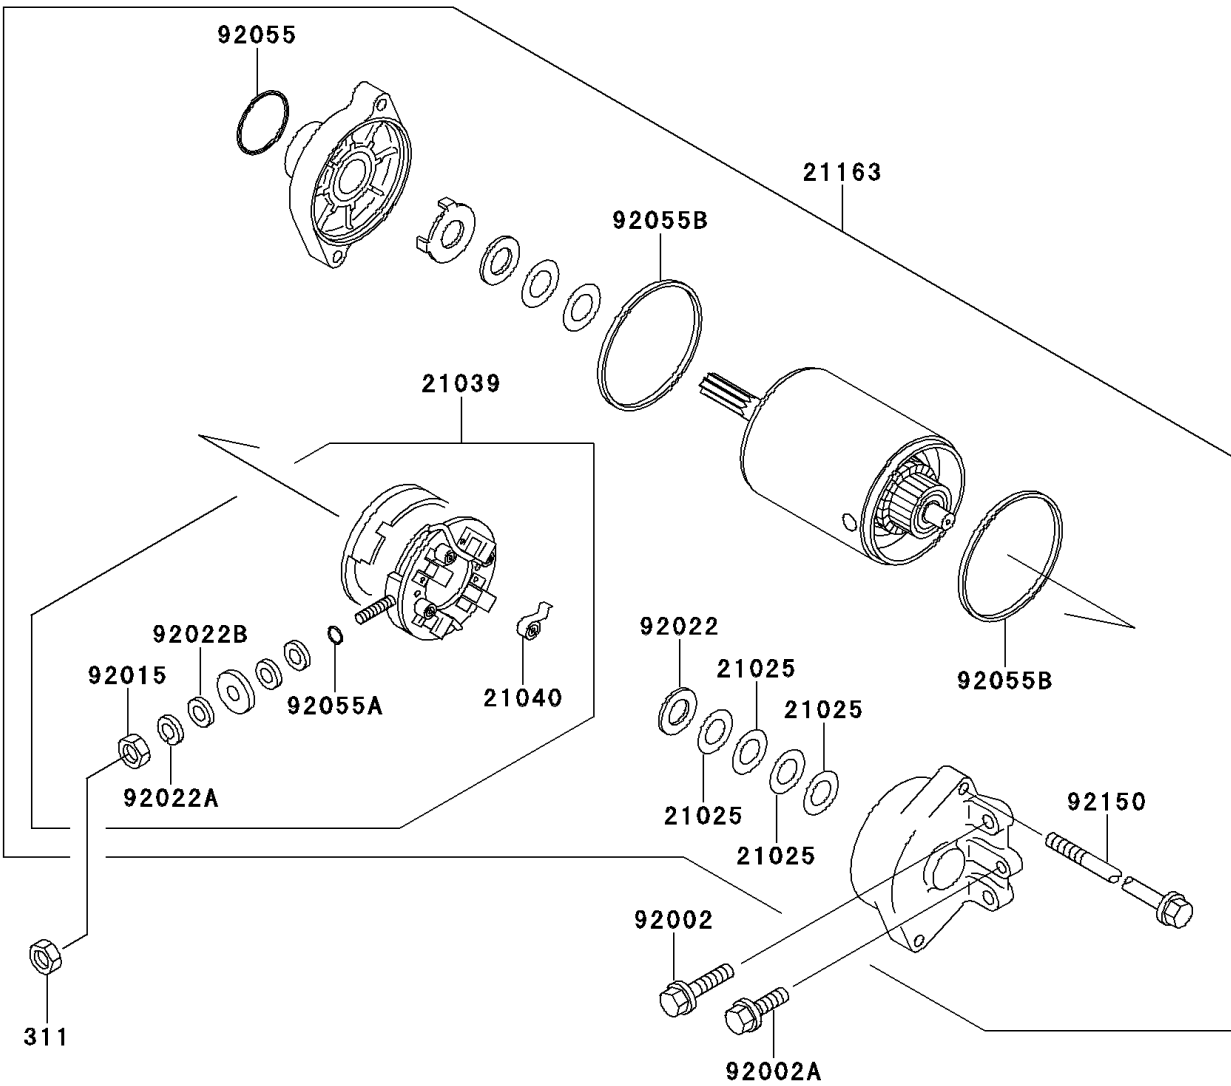

1997 750 ZXi PARTS DIAGRAM

Starter Motor

E1840

1997 750 ZXi PARTS LIST

Starter Motor

ITEM NAME	PART NUMBER	QUANTITY
NUT-HEX,6MM (Ref # 311)	311R0600	1
GEAR-ASSY (Ref # 13101)	13101-3708	1
WASHER,9.1X18X0.2 (Ref # 21025)	21025-011	4
BRUSH,CARBON (Ref # 21039)	21039-3703	1
SPRING-BRUSH (Ref # 21040)	21040-1055	4
STARTER-ELECTRIC (Ref # 21163)	21163-3709	1
BOLT,6X25 (Ref # 92002)	92002-3714	2
BOLT,6X12 (Ref # 92002A)	92002-3763	1
NUT,6MM (Ref # 92015)	92015-3710	1
WASHER,9.1X18X0.8 (Ref # 92022)	92022-1132	1
WASHER,6MM (Ref # 92022A)	92022-3711	1
WASHER,6MM (Ref # 92022B)	92022-3713	1
WASHER,12X24X1.0 (Ref # 92022C)	92022-3731	1
RING-O (Ref # 92055)	92055-1276	1
RING-O,4.5X2.0 (Ref # 92055A)	92055-1370	1
RING-O,STARTER MOTOR (Ref # 92055B)	92055-1381	2
BOLT (Ref # 92150)	92150-3772	2