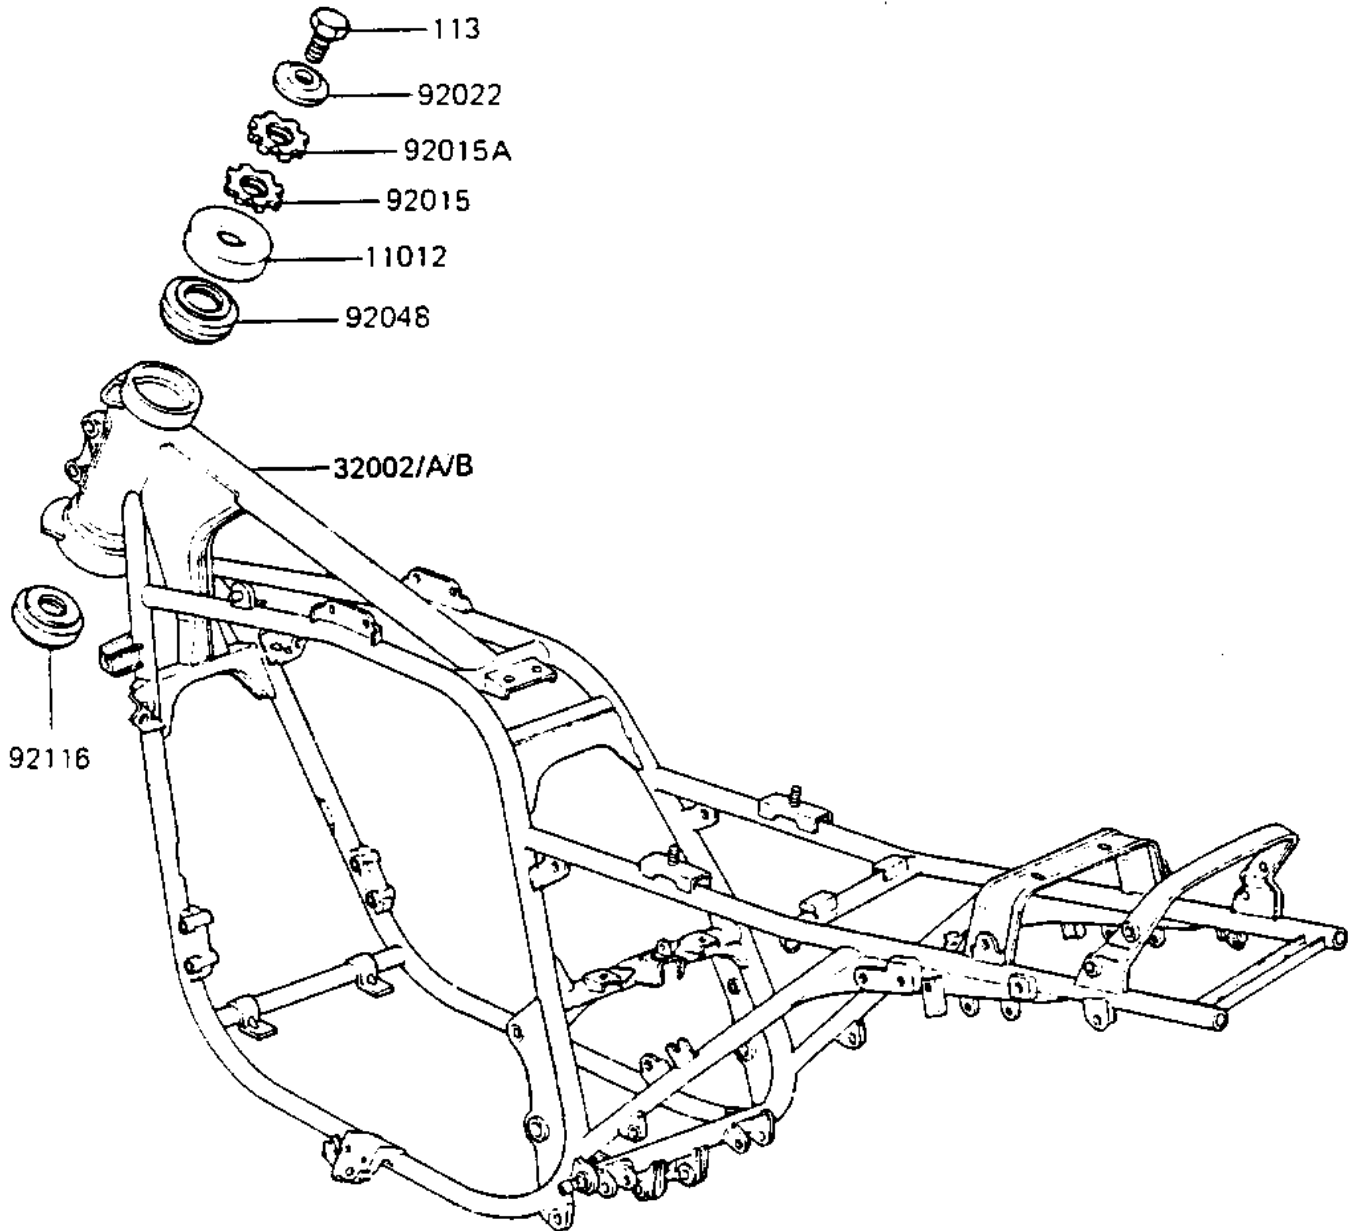

1984 GPz 750 PARTS DIAGRAM

FRAME

F2120-0234

1984 GPz 750 PARTS LIST

FRAME

ITEM NAME	PART NUMBER	QUANTITY
CAP,STEERING STEM (Ref # 11012)	46098-017	1
FRAME-COMP (Ref # 32002A)	32002-1720	1
FRAME-COMP (Ref # 32002B)	32002-1726	1
NUT (Ref # 92015)	92015-1128	1
NUT (Ref # 92015A)	92015-1129	1
WASHER (Ref # 92022)	92022-1229	1
BEARING,STEERING STEM (Ref # 92048)	92047-017	1
BRG,ROLLER,HR320/28XJ (Ref # 92116)	92116-1009	1
BOLT-SMALL-FINE (Ref # 113)	113G1425	1