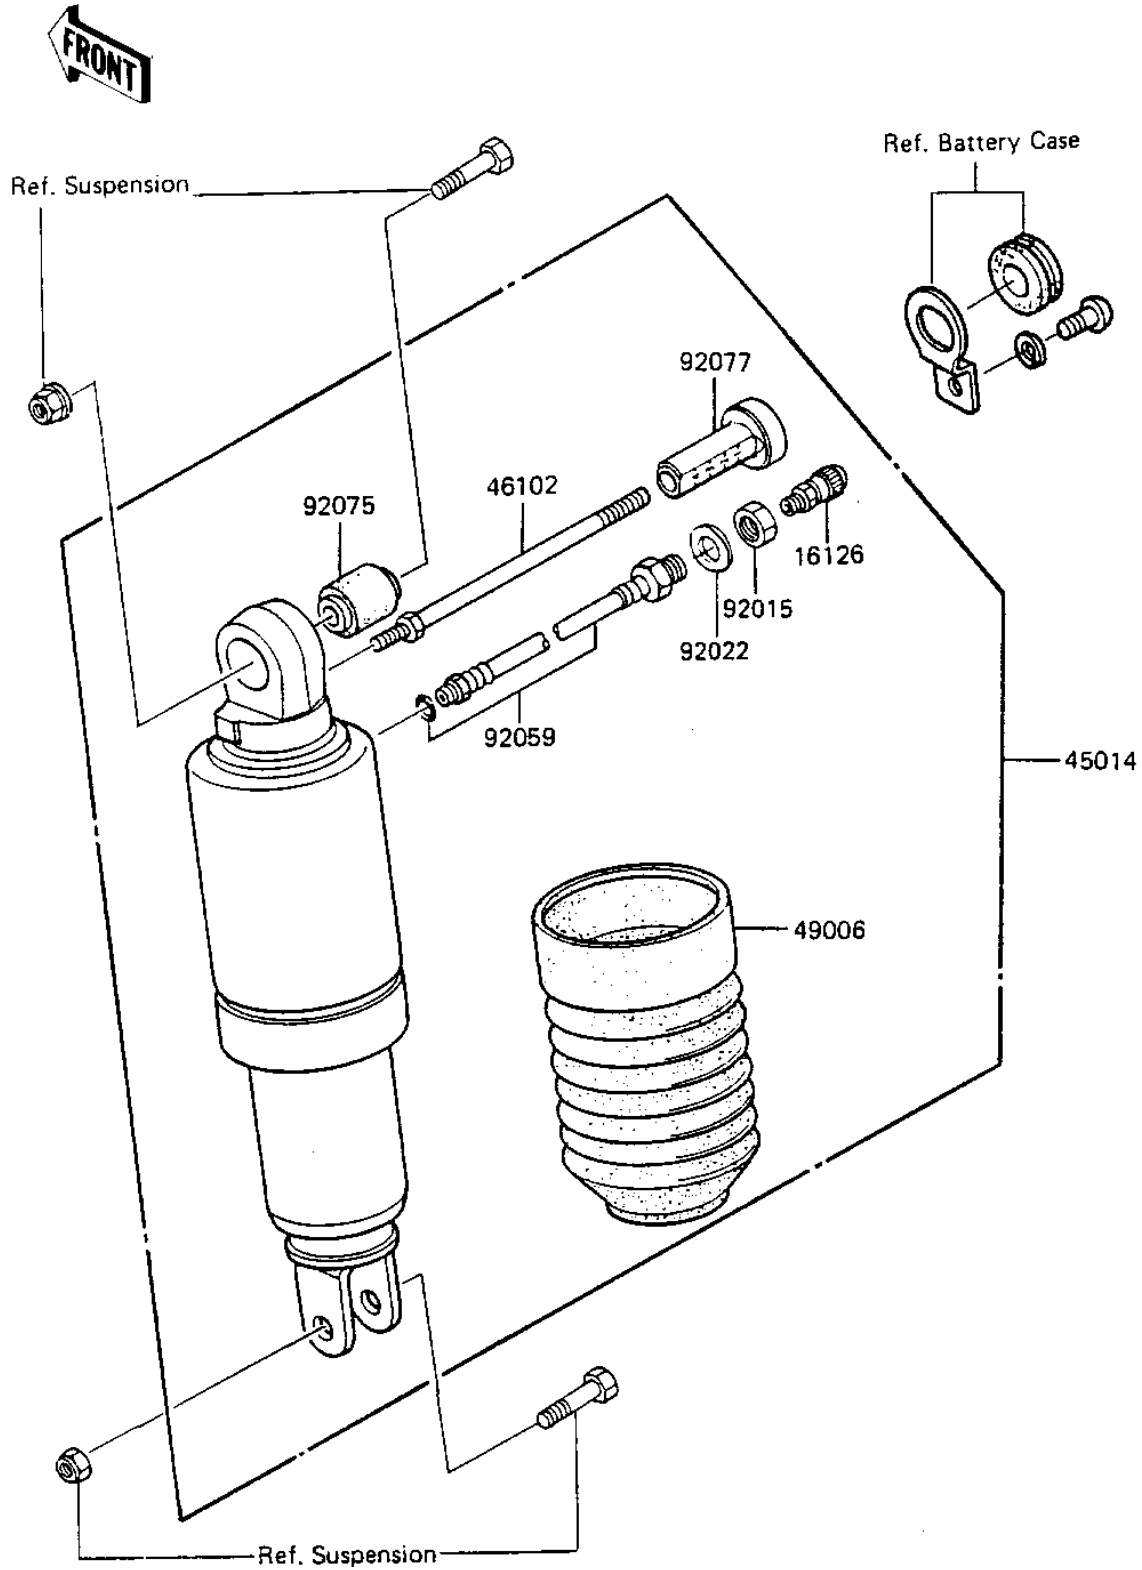

# 1984 GPz 750 PARTS DIAGRAM

## SHOCK ABSORBER

F2280-0014

## SHOCK ABSORBER

ITEM NAME	PART NUMBER	QUANTITY
VALVE AIR (Ref # 16126)	16126-1052	1
SHOCKABSORBER,RR (Ref # 45014)	45014-1232	1
ROD,RR SHOCKABSORBER (Ref # 46102)	46102-1102	1
BOOT,RR SHOCKABSORBER (Ref # 49006)	49006-1151	1
NUT,14MM (Ref # 92015)	92015-1305	1
WASHER (Ref # 92022)	92022-1494	1
TUBE,SHOCKABSORBER (Ref # 92059)	92059-1364	1
DAMPER,RR SHOCKABSORB (Ref # 92075)	92075-1552	1
KNOB,RR SHOCKABSORBER (Ref # 92077)	92077-1051	1