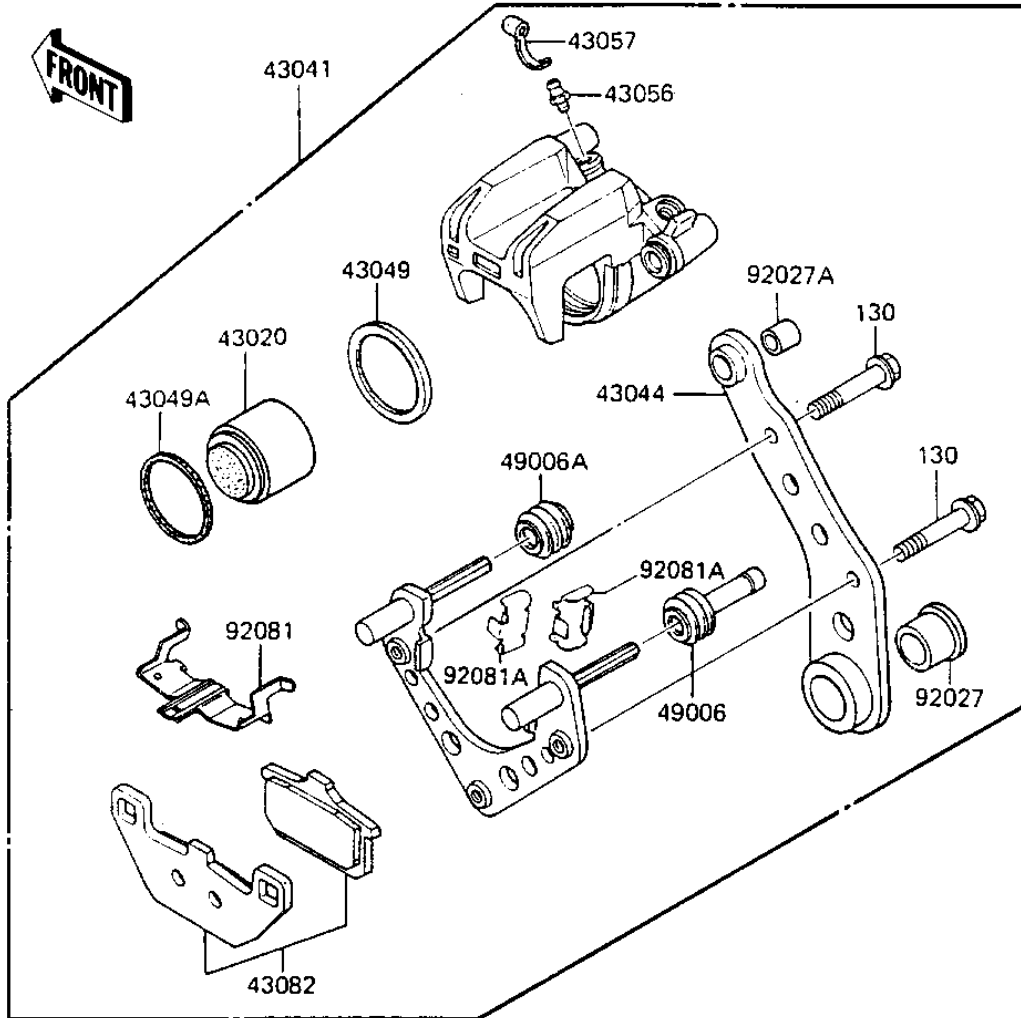

# 1984 GPz 750 PARTS DIAGRAM

## REAR BRAKE

F2294-0013

# 1984 GPz 750 PARTS LIST

## REAR BRAKE

ITEM NAME	PART NUMBER	QUANTITY
DISC,RR,SILVER (Ref # 41080)	41080-1111	1
PISTON-COMP-BRAKE (Ref # 43020)	43020-1066	1
CALIPER-ASSY,RR (Ref # 43041)	43041-1105	1
HOLDER-COMP-CALIPER,R (Ref # 43044)	43044-1037	1
RING,PISTON SEAL (Ref # 43049)	43049-002	1
PACKING,PISTON (Ref # 43049A)	43049-1028	1
BREEDER (Ref # 43056)	43056-003	1
CAP,BREEDER (Ref # 43057)	43057-003	1
PAD-ASSY-BRAKE (Ref # 43082)	43082-1029	1
BOOT,CALIPER (Ref # 49006)	49006-1094	1
BOOT,CALIPER (Ref # 49006A)	49006-1095	1
BOLT,SOCKET,8X30 (Ref # 92001)	92001-1951	6
COLLAR,RR CALIPER,ID= (Ref # 92027)	92027-1655	1
COLLAR,10.5X18X17 (Ref # 92027A)	92027-1656	1
SPRING,PAD (Ref # 92081)	92081-1525	1
SPRING,PAD STOPPER (Ref # 92081A)	92081-1661	2
BOLT-FLANGED,10X14 (Ref # 130)	130G1014	2