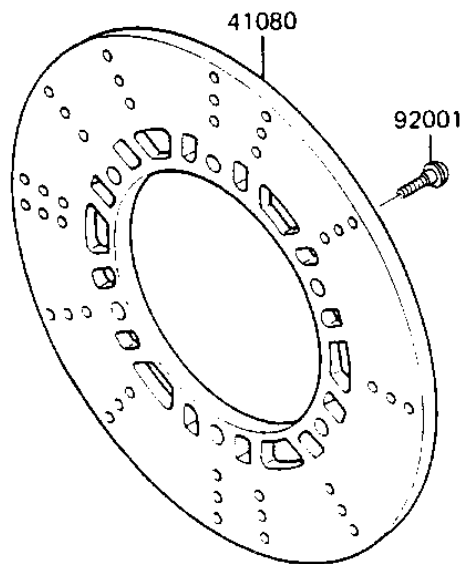

# 1984 GPz 750 PARTS DIAGRAM

## REAR BRAKE

F2294-0013

# 1984 GPz 750 PARTS LIST

## REAR BRAKE

ITEM NAME	PART NUMBER	QUANTITY
DISC,RR,SILVER (Ref # 41080)	41080-1111	1
PISTON-COMP-BRAKE (Ref # 43020)	43020-1066	1
CALIPER-ASSY,RR (Ref # 43041)	43041-1105	1
HOLDER-COMP-CALIPER,R (Ref # 43044)	43044-1037	1
RING,PISTON SEAL (Ref # 43049)	43049-002	1
PACKING,PISTON (Ref # 43049A)	43049-1028	1
BREEDER (Ref # 43056)	43056-003	1
CAP,BREEDER (Ref # 43057)	43057-003	1
PAD-ASSY-BRAKE (Ref # 43082)	43082-1029	1
BOOT,CALIPER (Ref # 49006)	49006-1094	1
BOOT,CALIPER (Ref # 49006A)	49006-1095	1
BOLT,SOCKET,8X30 (Ref # 92001)	92001-1951	6
COLLAR,RR CALIPER,ID= (Ref # 92027)	92027-1655	1
COLLAR,10.5X18X17 (Ref # 92027A)	92027-1656	1
SPRING,PAD (Ref # 92081)	92081-1525	1
SPRING,PAD STOPPER (Ref # 92081A)	92081-1661	2
BOLT-FLANGED,10X14 (Ref # 130)	130G1014	2