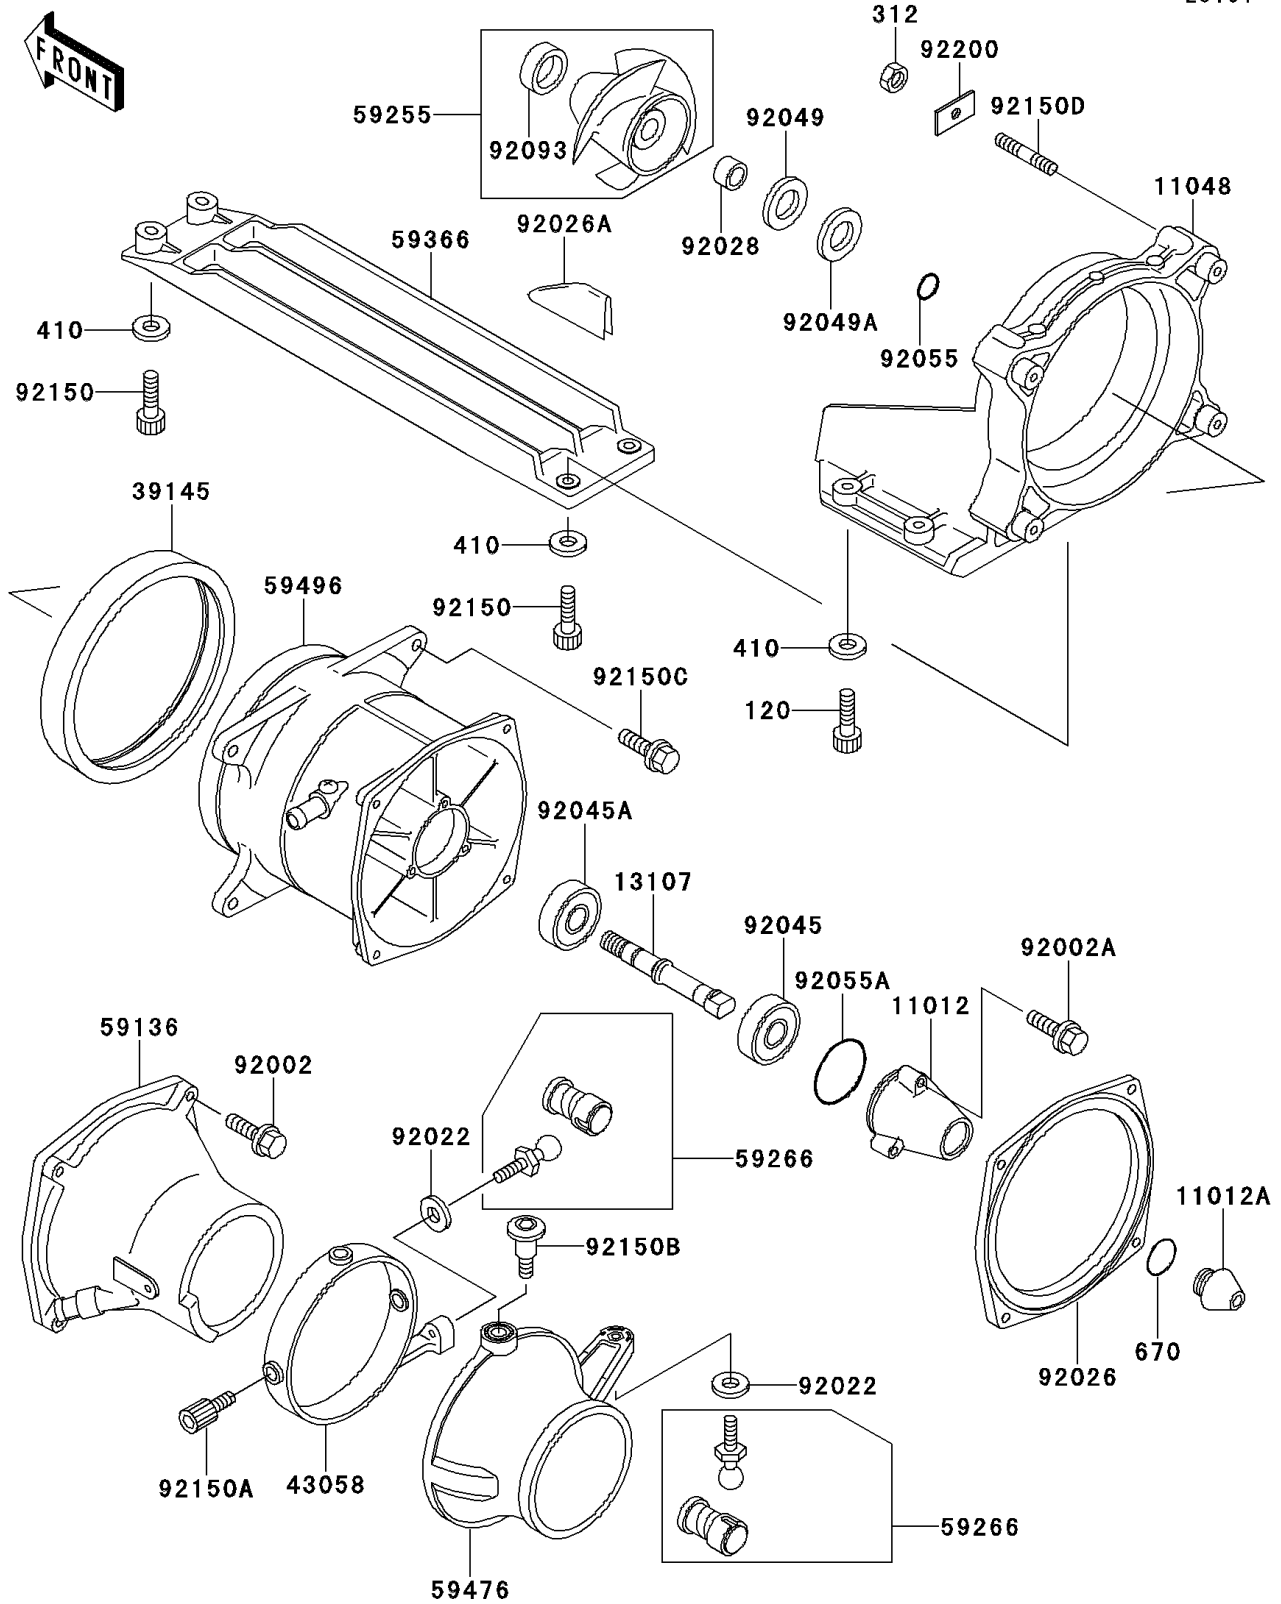

1997 750 ZXi PARTS DIAGRAM

Jet Pump

E3191

1997 750 ZXi PARTS LIST

Jet Pump

ITEM NAME	PART NUMBER	QUANTITY
BOLT-SOCKET,6X20 (Ref # 120)	120R0620	4
NUT-HEX,6MM (Ref # 312)	312R0600	2
WASHER-PLAIN-SMALL,6MM (Ref # 410)	410S0600	8
O RING,20MM (Ref # 670)	670B2020	1
CAP (Ref # 11012)	11012-3771	1
CAP (Ref # 11012A)	11012-3772	1
BRACKET (Ref # 11048)	11048-3763	1
SHAFT,JETPUMP (Ref # 13107)	13107-3737	1
TRIM-SEAL (Ref # 39145)	39145-3742	1
RING (Ref # 43058)	43058-3709	1
NOZZLE-PUMP (Ref # 59136)	59136-3738	1
IMPELLER-COMP (Ref # 59255)	59255-3703	1
JOINT-BALL (Ref # 59266)	59266-3707	2
GRATE (Ref # 59366)	59366-3712	1
NOZZLE-STRG,GRAY (Ref # 59476)	59476-3724-RA	1
VANE-GUIDE (Ref # 59496)	59496-3713	1
BOLT,6X40 (Ref # 92002)	92002-3716	4
BOLT,6X30 (Ref # 92002A)	92002-3726	3
WASHER (Ref # 92022)	92022-567	2
SPACER (Ref # 92026)	92026-3730	1
SPACER (Ref # 92026A)	92026-3731	3
BUSHING (Ref # 92028)	92028-3750	1
BEARING-BALL,62022RD (Ref # 92045)	92045-3721	1
BEARING-BALL,6303-132RD (Ref # 92045A)	92045-3722	1
SEAL-OIL (Ref # 92049)	92049-3717	1
SEAL-OIL (Ref # 92049A)	92049-3718	1
RING-O,13X1.9 (Ref # 92055)	92055-1021	1
RING-O (Ref # 92055A)	92055-3741	1
SEAL,JET PUMP (Ref # 92093)	92093-3739	1

1997 750 ZXi PARTS LIST

Jet Pump

ITEM NAME	PART NUMBER	QUANTITY
BOLT,SOCKET,6X18 (Ref # 92150)	92150-3775	4
BOLT (Ref # 92150A)	92150-3808	2
BOLT (Ref # 92150B)	92150-3827	2
BOLT,8X30 (Ref # 92150C)	92150-3828	4
BOLT (Ref # 92150D)	92150-3829	2
WASHER (Ref # 92200)	92200-3740	2