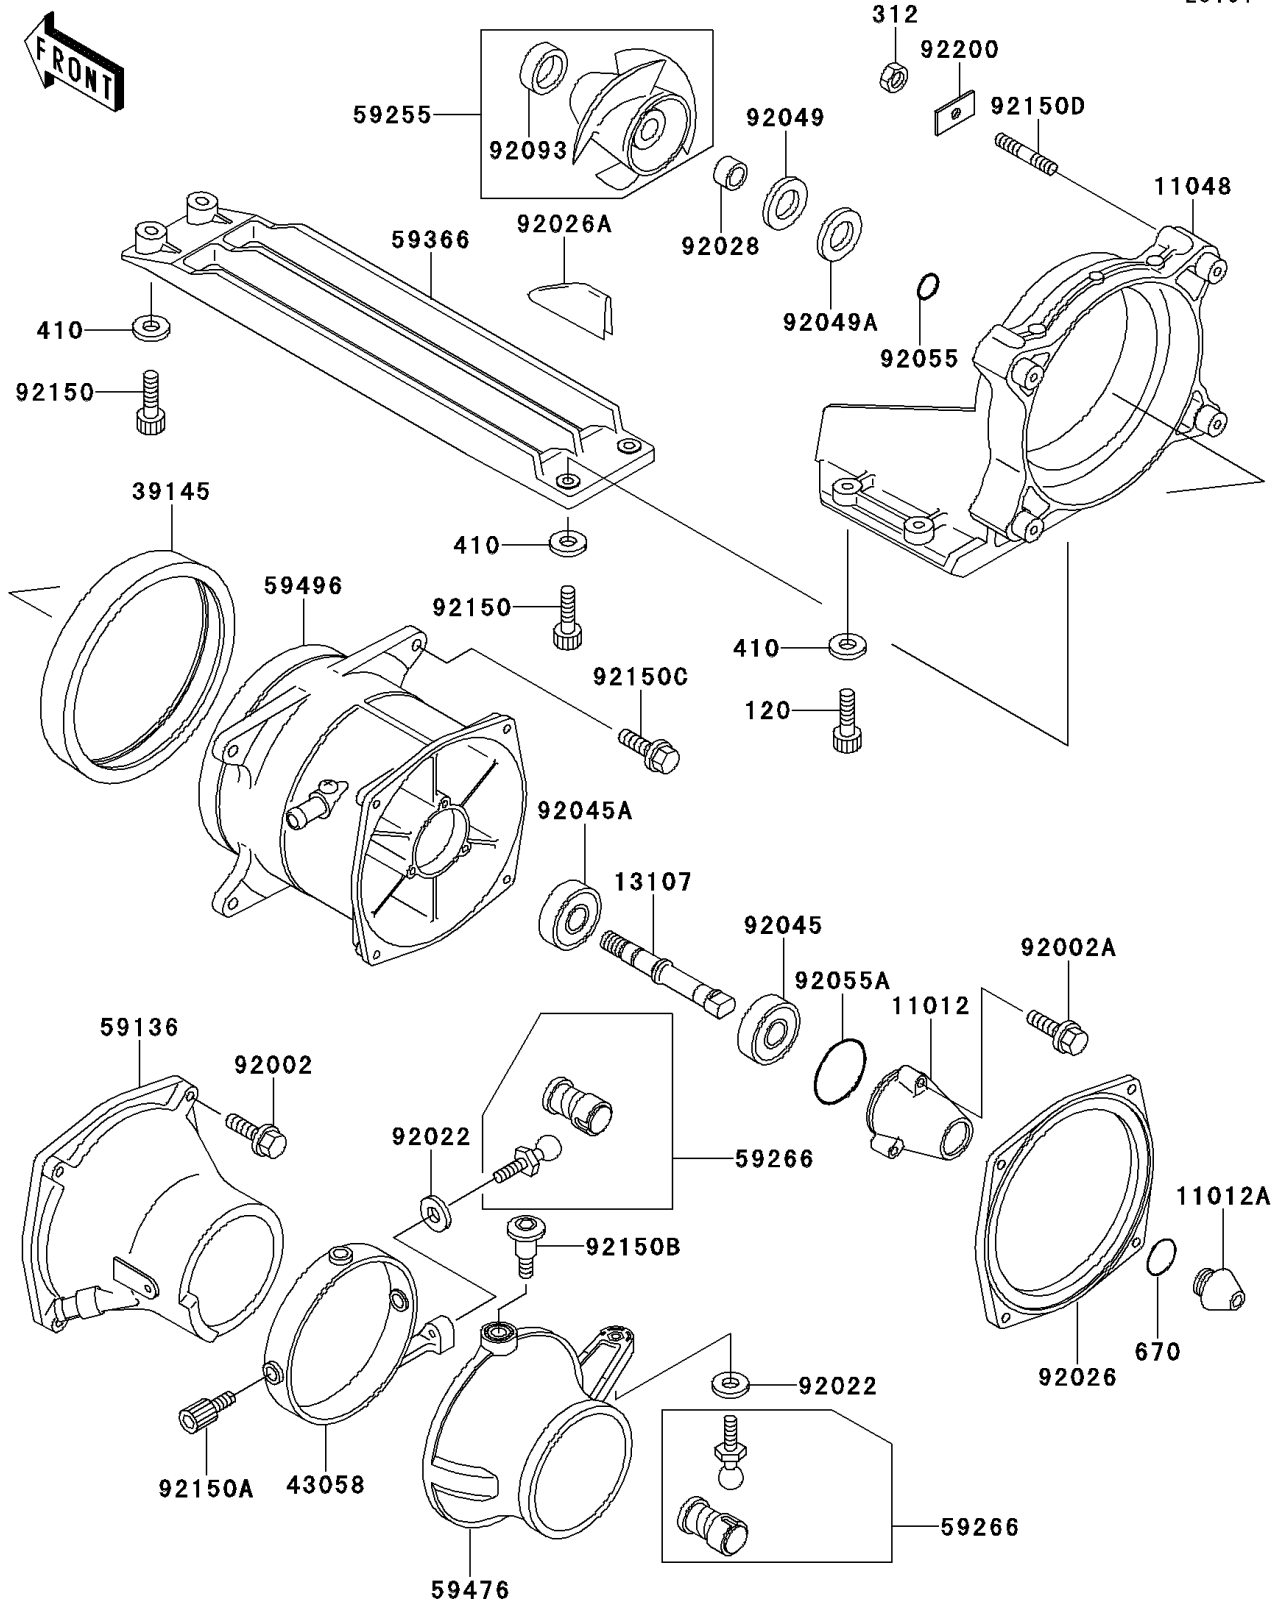

# 1997 750 ZXi PARTS DIAGRAM

Jet Pump

E3191

## Jet Pump

ITEM NAME	PART NUMBER	QUANTITY
BOLT-SOCKET,6X20 (Ref # 120)	120R0620	4
NUT-HEX,6MM (Ref # 312)	312R0600	2
WASHER-PLAIN-SMALL,6MM (Ref # 410)	410S0600	8
O RING,20MM (Ref # 670)	670B2020	1
CAP (Ref # 11012)	11012-3771	1
CAP (Ref # 11012A)	11012-3772	1
BRACKET (Ref # 11048)	11048-3763	1
SHAFT,JETPUMP (Ref # 13107)	13107-3737	1
TRIM-SEAL (Ref # 39145)	39145-3742	1
RING (Ref # 43058)	43058-3709	1
NOZZLE-PUMP (Ref # 59136)	59136-3738	1
IMPELLER-COMP (Ref # 59255)	59255-3703	1
JOINT-BALL (Ref # 59266)	59266-3707	2
GRATE (Ref # 59366)	59366-3712	1
NOZZLE-STRG,GRAY (Ref # 59476)	59476-3724-RA	1
VANE-GUIDE (Ref # 59496)	59496-3713	1
BOLT,6X40 (Ref # 92002)	92002-3716	4
BOLT,6X30 (Ref # 92002A)	92002-3726	3
WASHER (Ref # 92022)	92022-567	2
SPACER (Ref # 92026)	92026-3730	1
SPACER (Ref # 92026A)	92026-3731	3
BUSHING (Ref # 92028)	92028-3750	1
BEARING-BALL,62022RD (Ref # 92045)	92045-3721	1
BEARING-BALL,6303-132RD (Ref # 92045A)	92045-3722	1
SEAL-OIL (Ref # 92049)	92049-3717	1
SEAL-OIL (Ref # 92049A)	92049-3718	1
RING-O,13X1.9 (Ref # 92055)	92055-1021	1
RING-O (Ref # 92055A)	92055-3741	1
SEAL,JET PUMP (Ref # 92093)	92093-3739	1

# 1997 750 ZXi PARTS LIST

## Jet Pump

ITEM NAME	PART NUMBER	QUANTITY
BOLT,SOCKET,6X18 (Ref # 92150)	92150-3775	4
BOLT (Ref # 92150A)	92150-3808	2
BOLT (Ref # 92150B)	92150-3827	2
BOLT,8X30 (Ref # 92150C)	92150-3828	4
BOLT (Ref # 92150D)	92150-3829	2
WASHER (Ref # 92200)	92200-3740	2