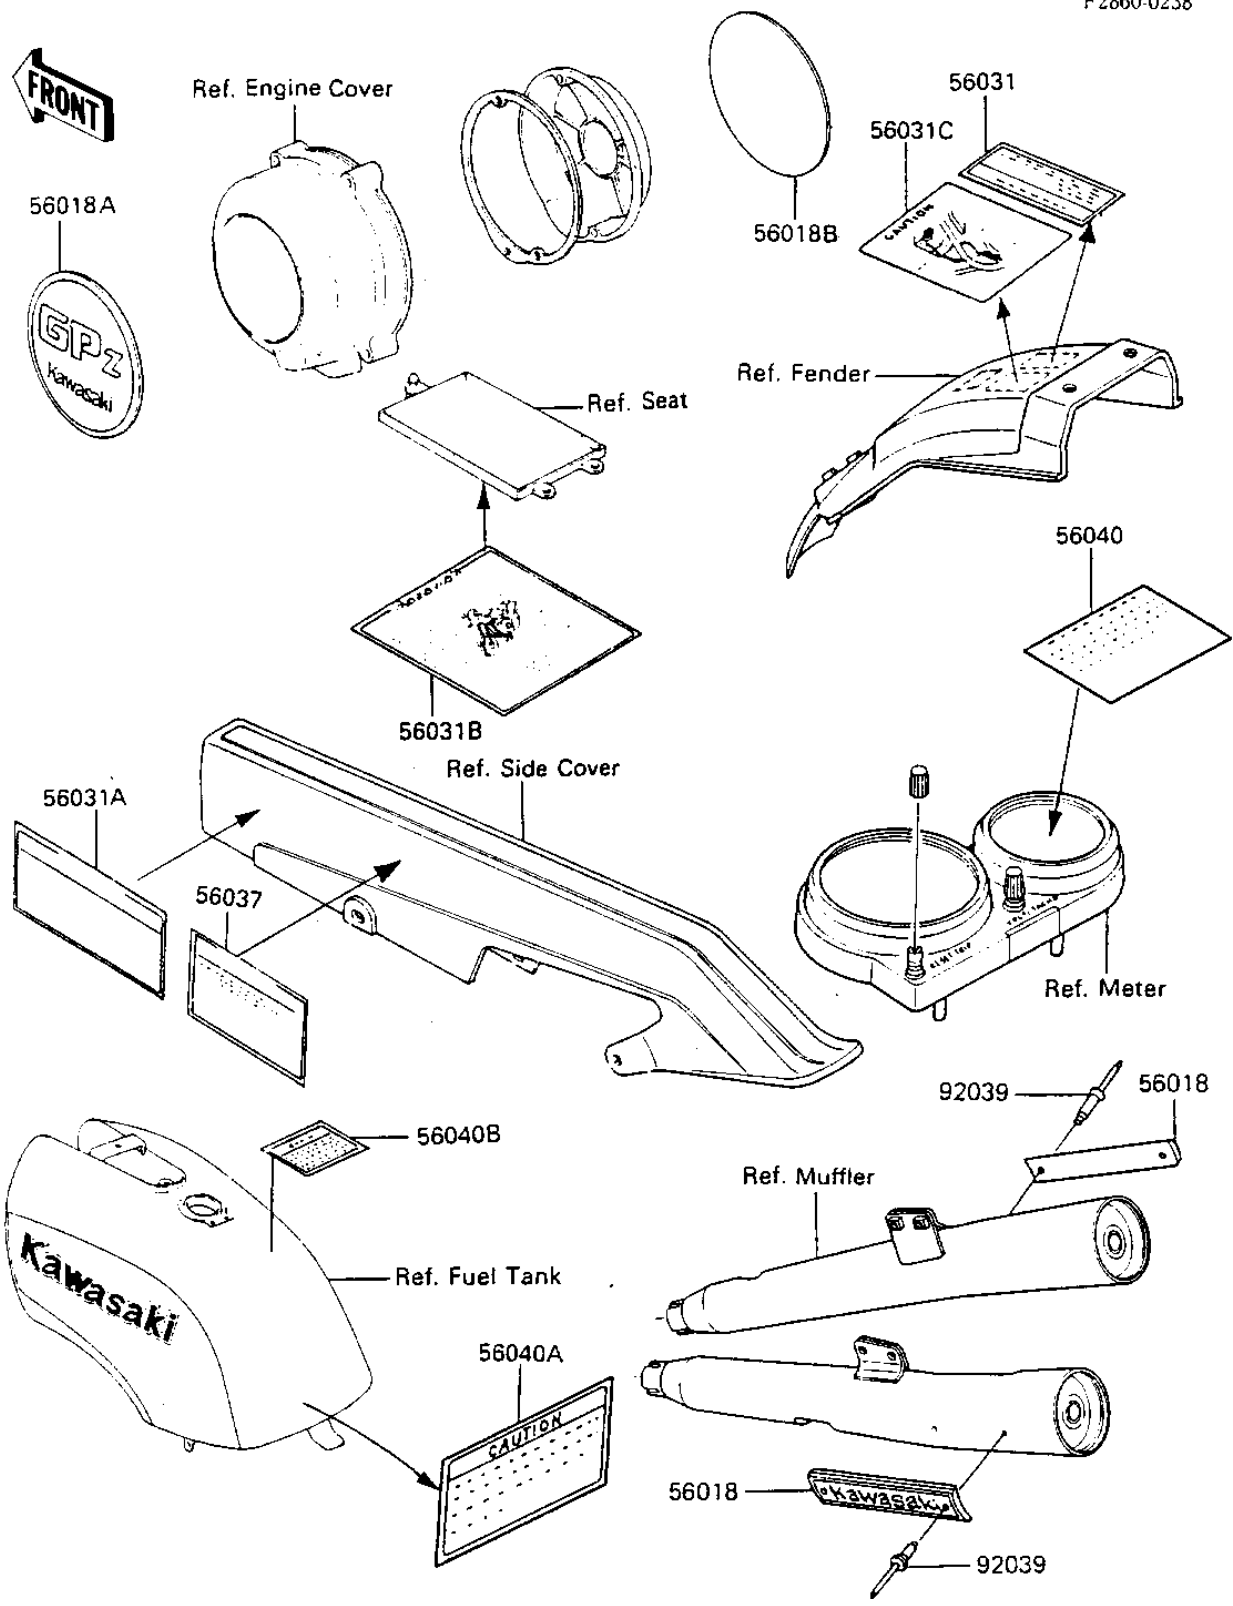

1984 GPz 750 PARTS DIAGRAM

LABELS

F2860-0238

1984 GPz 750 PARTS LIST

LABELS

ITEM NAME	PART NUMBER	QUANTITY
MARK,GENERATOR COVER (Ref # 56018A)	56018-1406	1
MARK,PULSING COIL COV (Ref # 560188)	56018-1407	1
LABEL,OIL&OIL FILTER (Ref # 56031)	56031-1124	1
LABEL,CHAIN (Ref # 56031A)	56031-1228	1
LABEL,DAILY SAFETY (Ref # 56031B)	56031-1229	1
LABEL,BATTERY VENT (Ref # 56031C)	56031-1230	1
LABEL,TIRE & LOAD (Ref # 56037)	56037-1223	1
LABEL,BRAKE-IN (Ref # 56040)	56040-1007	1