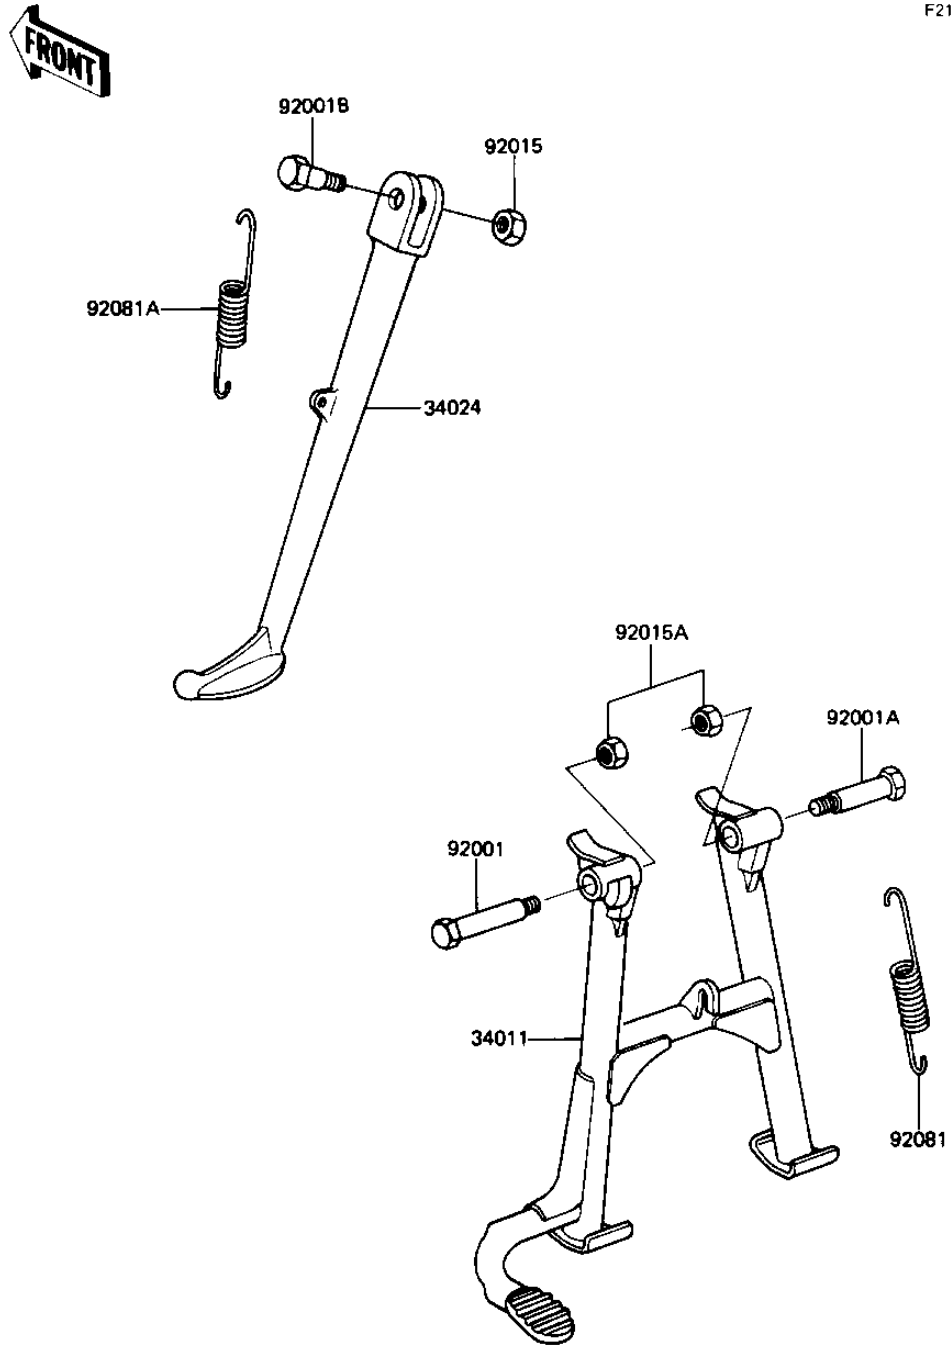

1983 LTD Shaft PARTS DIAGRAM

STANDS

F2190-0063

1983 LTD Shaft PARTS LIST

STANDS

ITEM NAME	PART NUMBER	QUANTITY
STAND-MAIN (Ref # 34011)	34011-1034	1
STAND-SIDE (Ref # 34024)	34024-1015	1
BOLT,FLANGED,8X38 (Ref # 92001)	92001-1377	1
BOLT,CENTER STAND (Ref # 92001A)	92001-1411	1
BOLT,8X160,BLACK (Ref # 92001B)	92001-1543	1
NUT,LOCK,10MM,BLACK (Ref # 92015)	92015-1188	1
NUT,LOCK,10MM (Ref # 92015A)	92019-021	2
SPRING,MAIN STAND (Ref # 92081)	34023-012	1
SPRING,SIDE STAND (Ref # 92081A)	92081-1727	1