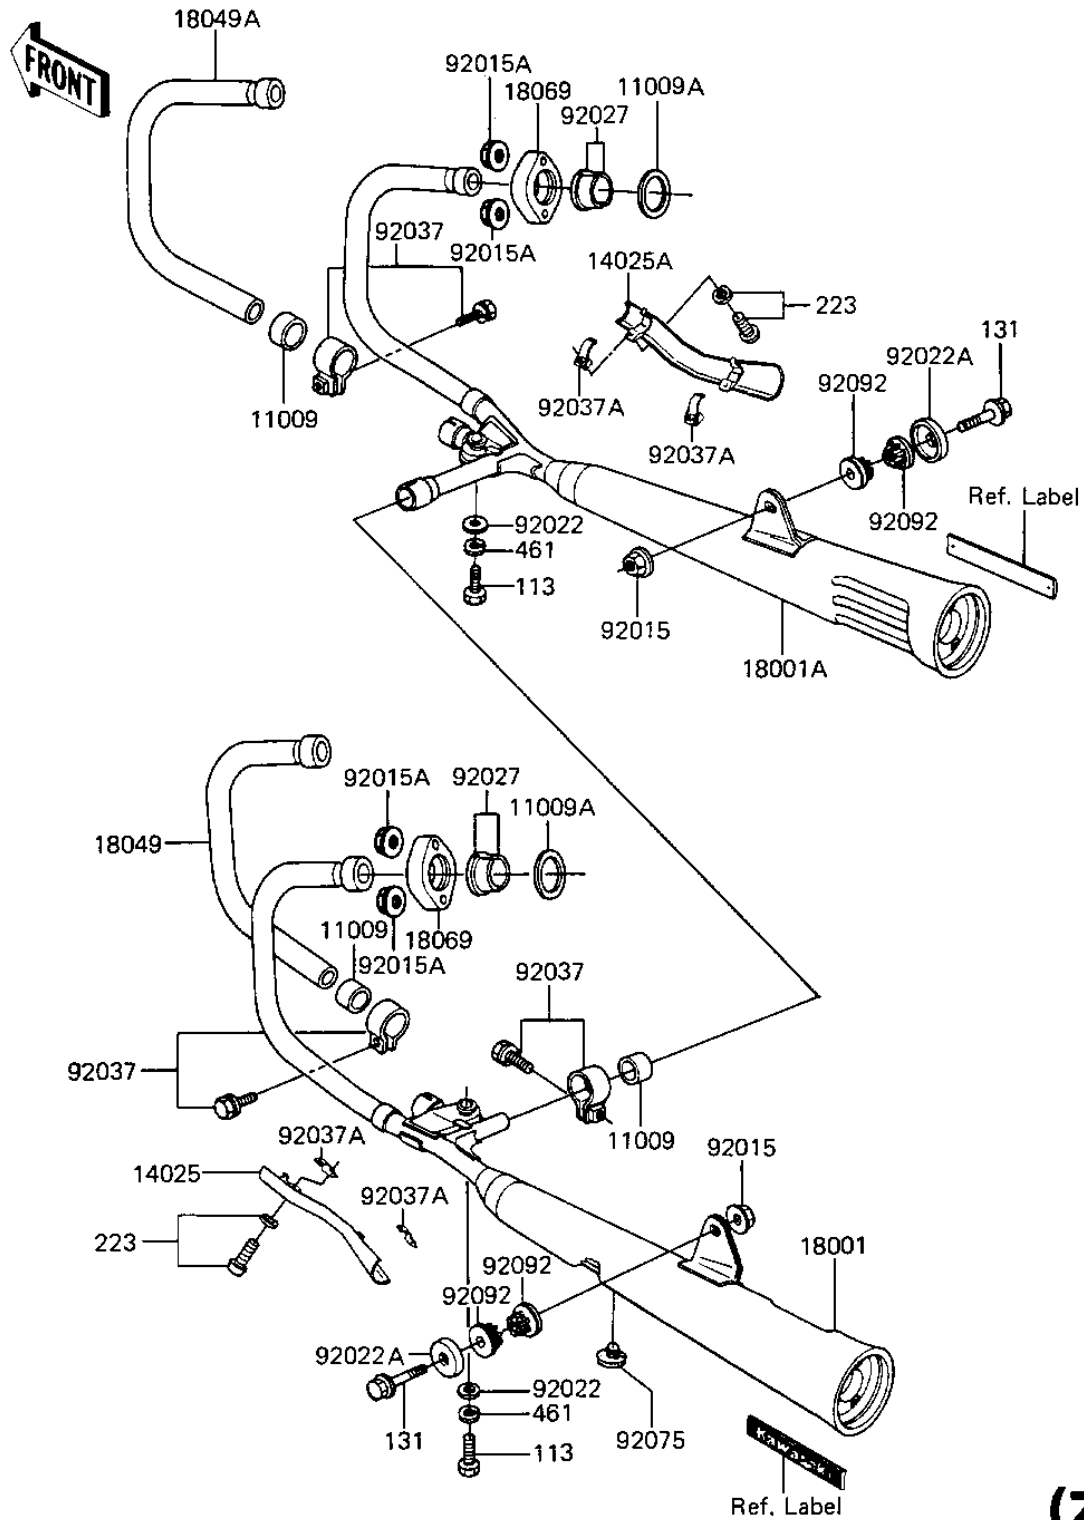

1984 GPz PARTS DIAGRAM

MUFFLERS (ZX1100-A1)

E1140-0155

(ZX110)

1984 GPz PARTS LIST

MUFFLERS (ZX1100-A1)

ITEM NAME	PART NUMBER	QUANTITY
GASKET,MANIFOLD EXHAU (Ref # 11009)	11060-1068	3
GASKET,EXHAUST PIPE H (Ref # 11009A)	11009-1906	4
COVER,MUFFLER,LH,BLAC (Ref # 14025)	14025-1647	1
COVER,MUFFLER,RH,BLAC (Ref # 14025A)	14025-1648	1
MUFFLER,LH BLACK (Ref # 18001)	18001-5103	1
MUFFLER,R.H.BLACK (Ref # 18001A)	18001-5104	1
PIPE-EXHAUST,#2,BLACK (Ref # 18049)	18049-1210	1
PIPE-EXHAUST,#3,BLACK (Ref # 18049A)	18049-1224	1
HOLDER-EXHAUST PIPE (Ref # 18069)	18069-1019	4
NUT,FLANGED,10MM (Ref # 92015)	92015-1428	2
NUT,LOCK,8MM,BLACK (Ref # 92015A)	92015-1302	8
WASHER,PLAIN (Ref # 92022)	92022-1022	2
WASHER (Ref # 92022A)	92022-1355	2
COLLAR,EXHAUST PIPE,B (Ref # 92027)	92027-1457	8
CLAMP,MUFFLER,BLACK (Ref # 92037)	92037-1270	3
CLAMP,MUFFLER COVER (Ref # 92037A)	92037-1319	4
DAMPER RUBB MAIN STAD (Ref # 92075)	92075-015	1
UNAVAILABLE IN PRICE BOOK (Ref # 92092)	92092-1031	4
BOLT,FLANGED,10X70 (Ref # 113)	92001-1618	2
BOLT-FLANGED,10X55 (Ref # 131)	131J1055	2
SCREW-PAN-WS-CROS (Ref # 223)	223C0620	4
WASHER SPRING 10MM (Ref # 461)	461F1000	2